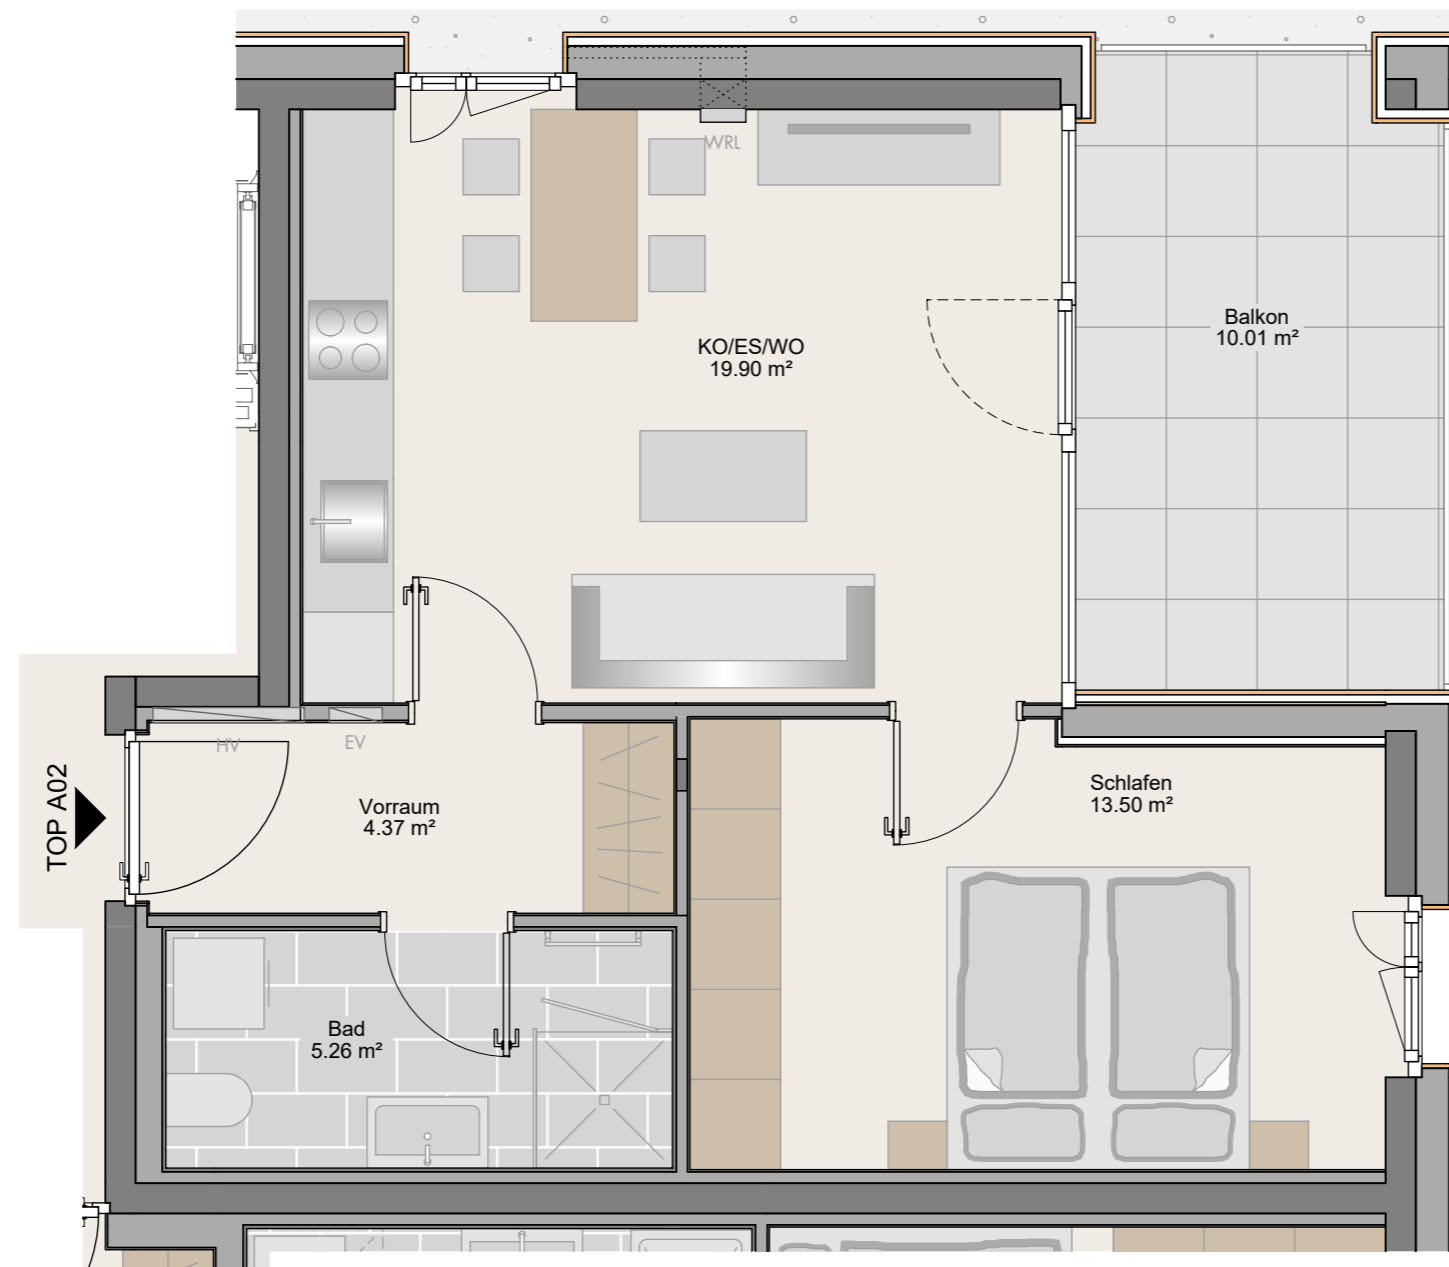

Wohnanlage Zentrum Altstadt

TOP A02

2-Zimmer-Wohnung

1.Obergeschoss 43.03m²

Wohnen/essen/kochen	19.90 m ²
Schlafen	13.50 m ²
Bad	5.26 m ²
Vorraum	4.37 m ²
Wohnnutzfläche	43.03 m²

Balkon	10.01 m ²
Kellerabteil	8.37 m ²

Maßstab 1:50 (1cm = 50cm)

18.04.2024