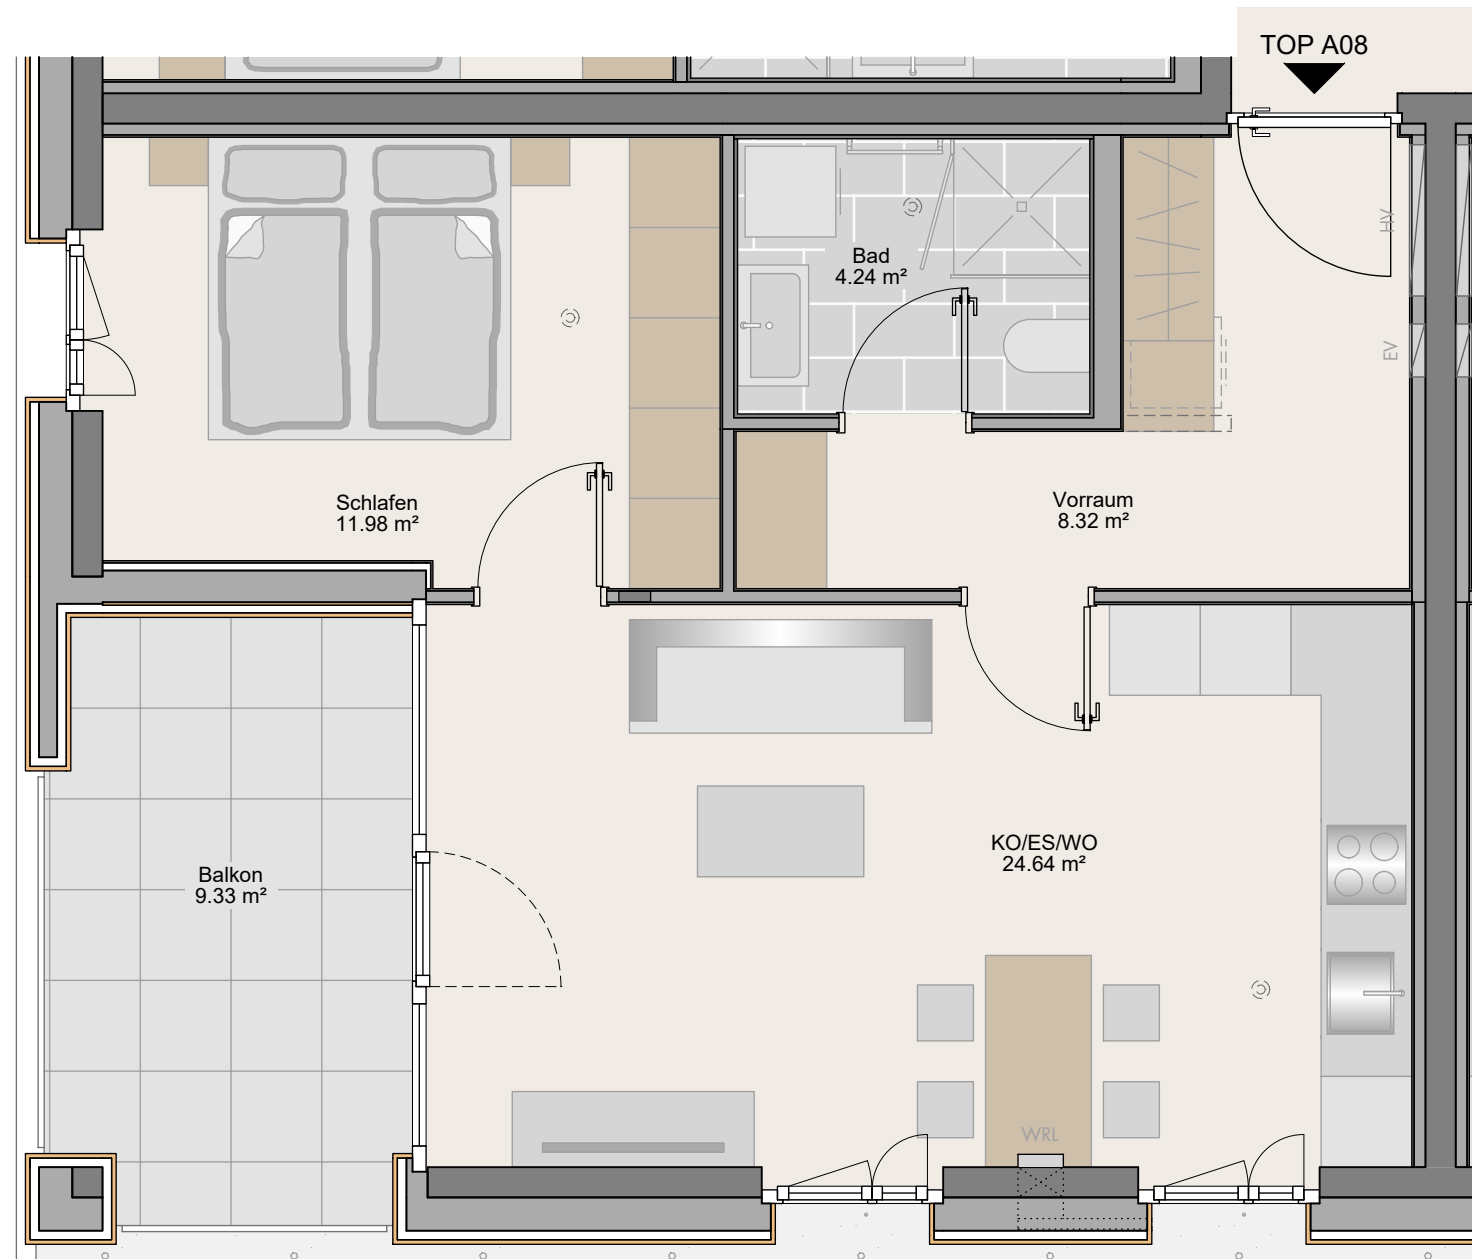

Wohnanlage Zentrum Altstadt

TOP A08
2-Zimmer-Wohnung
2.Obergeschoss 49.18m²

Wohnen/Essen/Kochen	24.64 m ²
Schlafen	11.98 m ²
Bad	4.24 m ²
Vorraum	8.32 m ²
Wohnnutzfläche	49.18 m²
Balkon	9.33 m ²
Kellerabteil	7.96 m ²

Maßstab 1:50 (1cm = 50cm)

18.04.2024