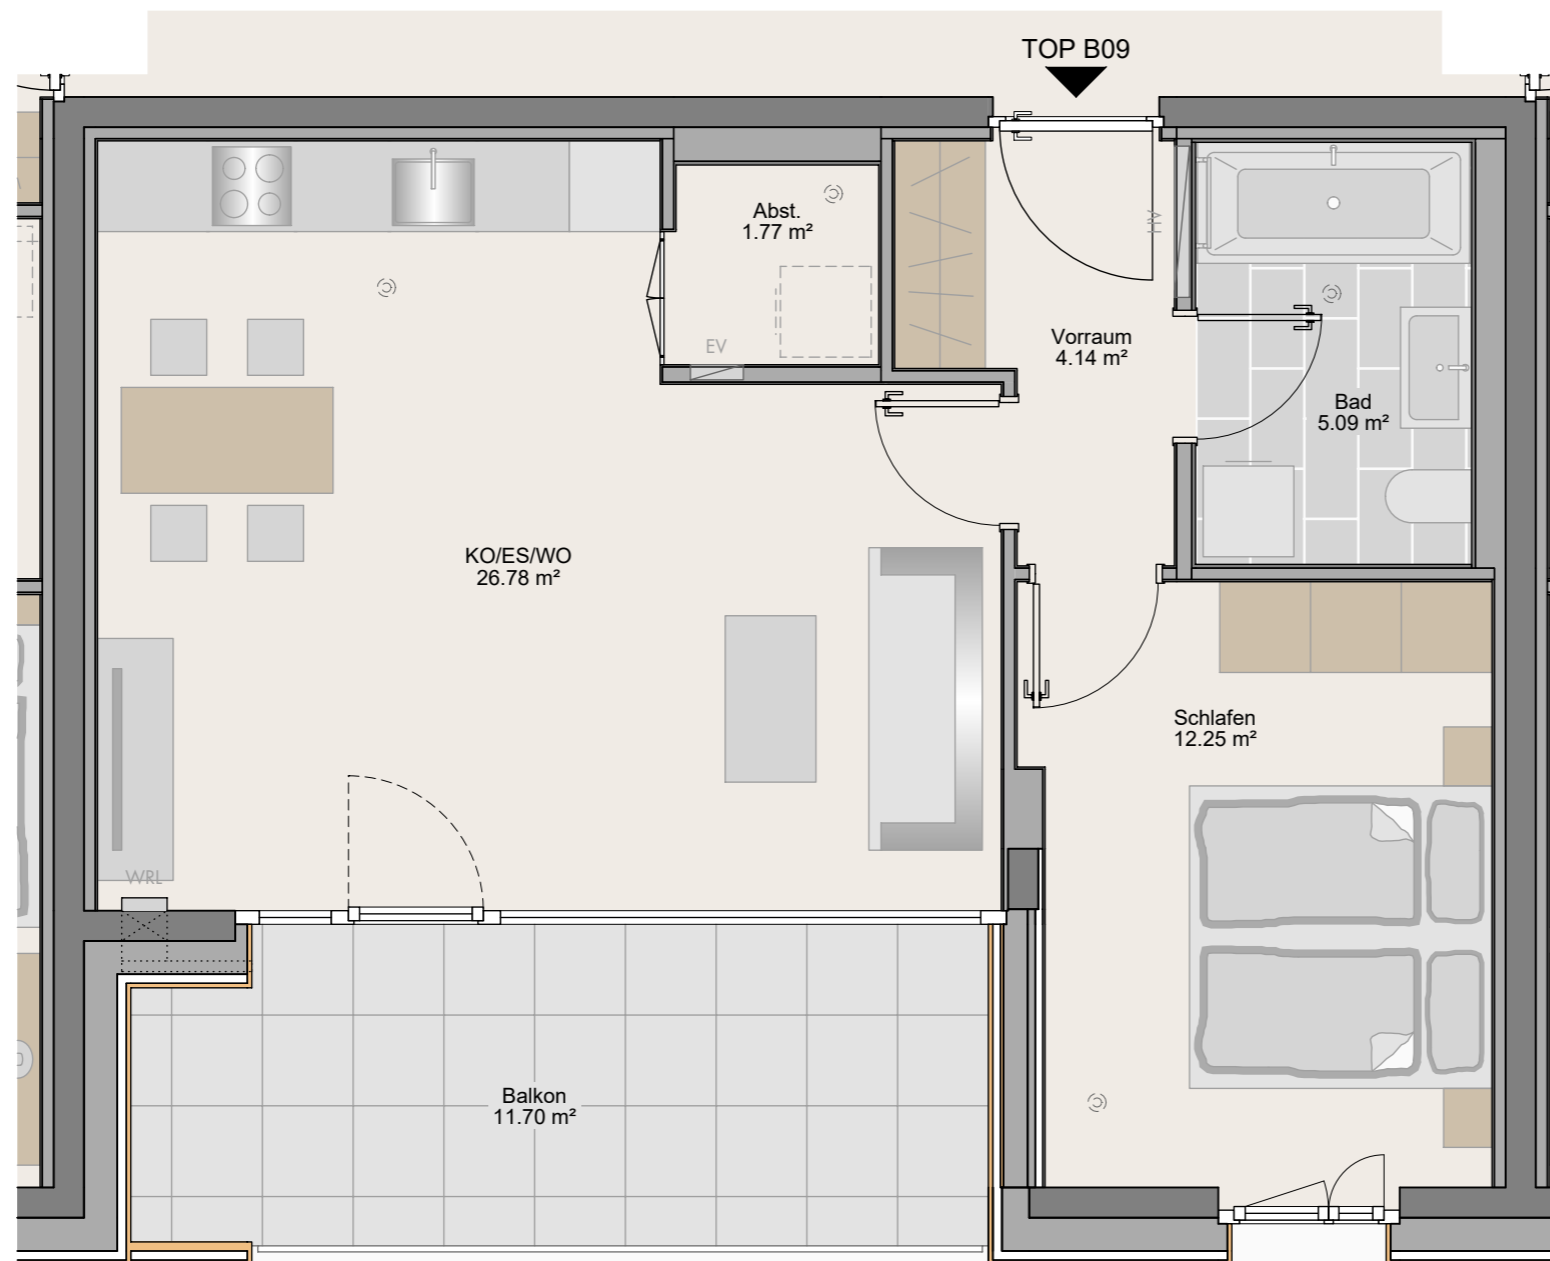

Wohnanlage Zentrum Altstadt

TOP B09

2-Zimmer-Wohnung

1.Obergeschoss 50.03m²

Wohnen/Essen/Kochen	26.78 m ²
Schlafen	12.25 m ²
Bad	5.09 m ²
Abstellraum	1.77 m ²
Vorraum	4.14 m ²
<hr/>	
Wohnnutzfläche	50.03 m ²
<hr/>	
Balkon	11.70 m ²
Kellerabteil	7.71 m ²

Maßstab 1:50 (1cm = 50cm)

18.04.2024