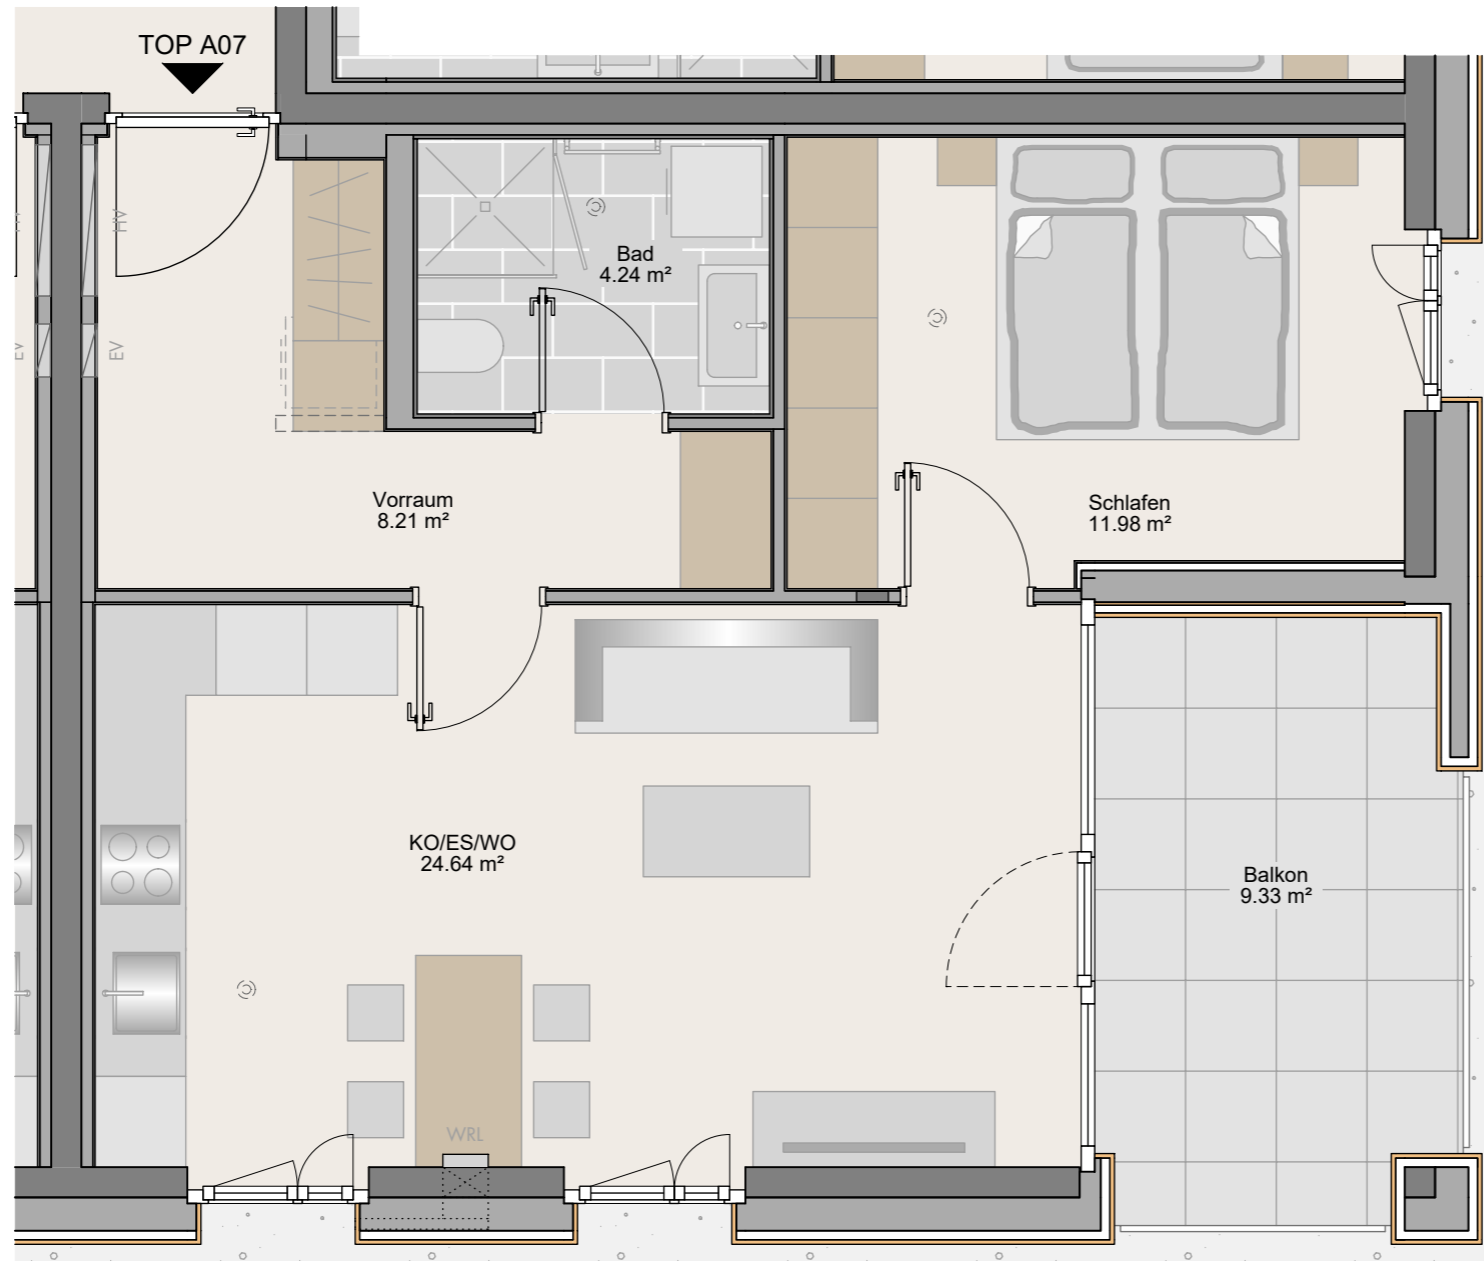

Wohnanlage Zentrum Altstadt

TOP A07

2-Zimmer-Wohnung

2.Obergeschoss 49.07m²

| | |
|-----------------------|----------------------------|
| Wohnen/Essen/Kochen | 24.64 m ² |
| Schlafen | 11.98 m ² |
| Bad | 4.24 m ² |
| Vorraum | 8.21 m ² |
| Wohnnutzfläche | 49.07 m² |

| | |
|--------------|---------------------|
| Balkon | 9.33 m ² |
| Kellerabteil | 7.90 m ² |

Maßstab 1:50 (1cm = 50cm)

18.04.2024