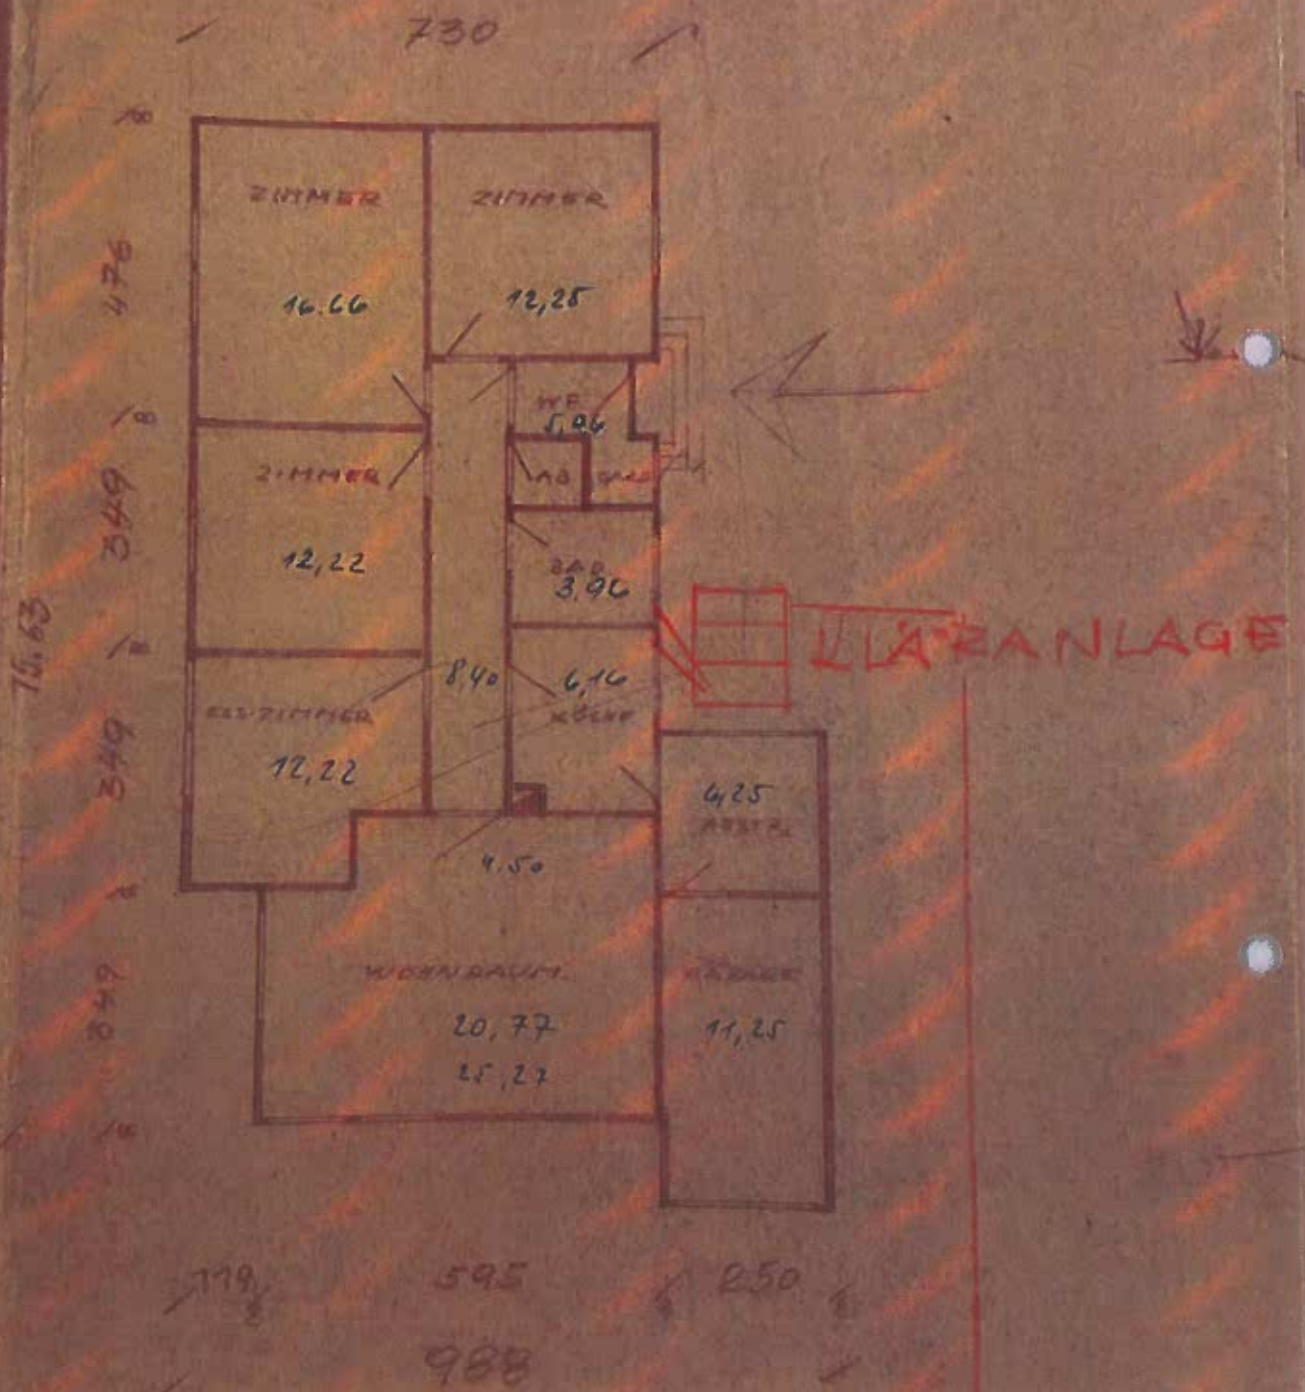

FORSTER
ÖFFENTL

Panorama

IN
STADT

GRUNDRISS 1:100
KANAL ABLEITUNG

Nachtrag - Kellergeschoß zum Einreichungsplan
 Herrn Walter und Frau Rosa Schlocker Feldkirch - Tisis

Planer: *Braun*

Baupolizeilich genehmigt