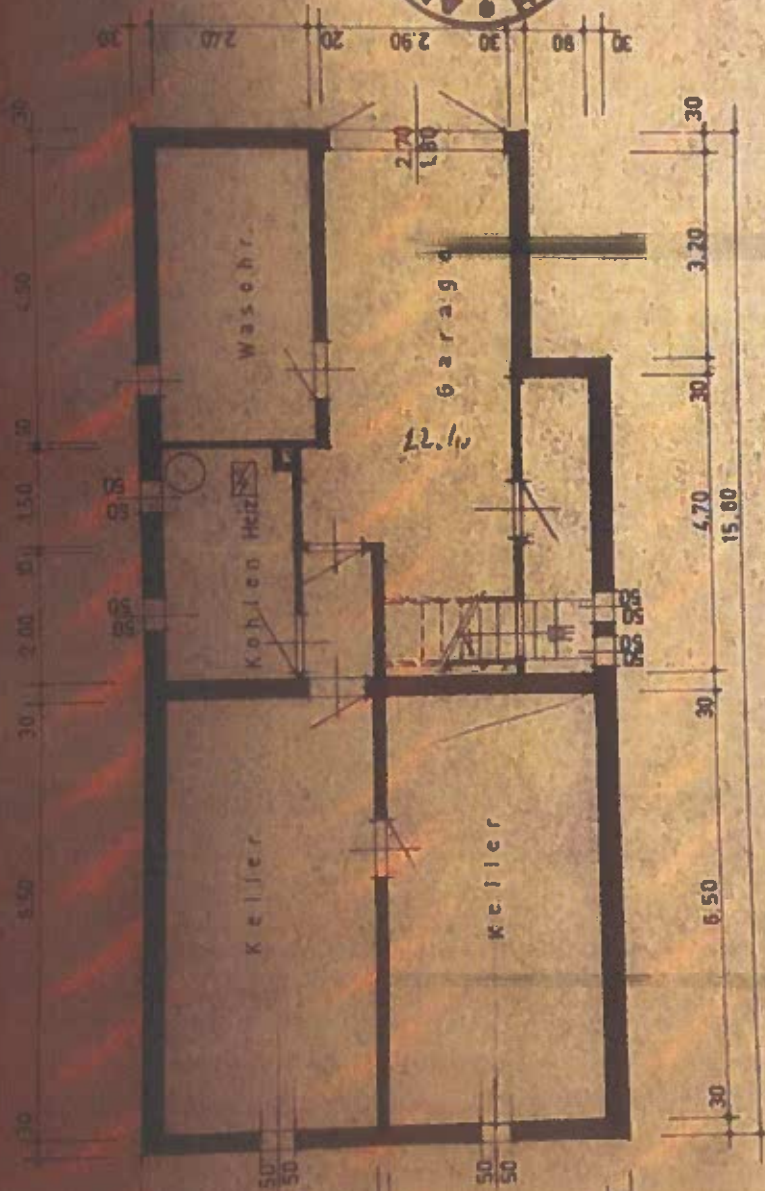

FORSTER
ÖFFENTL

Panorama

IN
STADT

GRUNDRISS 1:100
KANAL ABLEITUNG

Nachtrag - Kellergeschoß zum Einreichungsplan
 Herrn Walter und Frau Rosa Schlocker Feldkirch - Tisis

Planer: *Braun*

Baupolizeilich genehmigt

unter den Bedingungen des Genehmigungsbescheides
 vom 17.6.1969 Nr. 631/2188 P/W
 Feldkirch, den 18.6.1969.

Der Bürgermeister:
Alberin