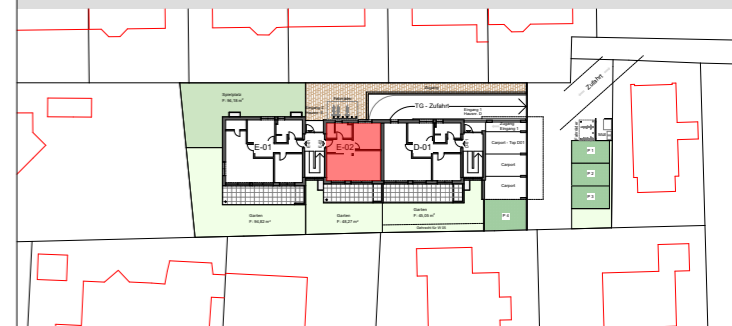

WA Torkelweg

Mäder

WOHNUNG TOP E02

2 - Zimmer - Wohnung
Erdgeschoss

Wohnfläche	51,48 m²
Terrasse	19,00 m ²
Kellerabteil	7,89 m ²
Garten	48,27 m ²
CP - Einstellplatz (EG)	1 Stück

Maßstab 1: 50
1cm = 0,50m

Juli 2022