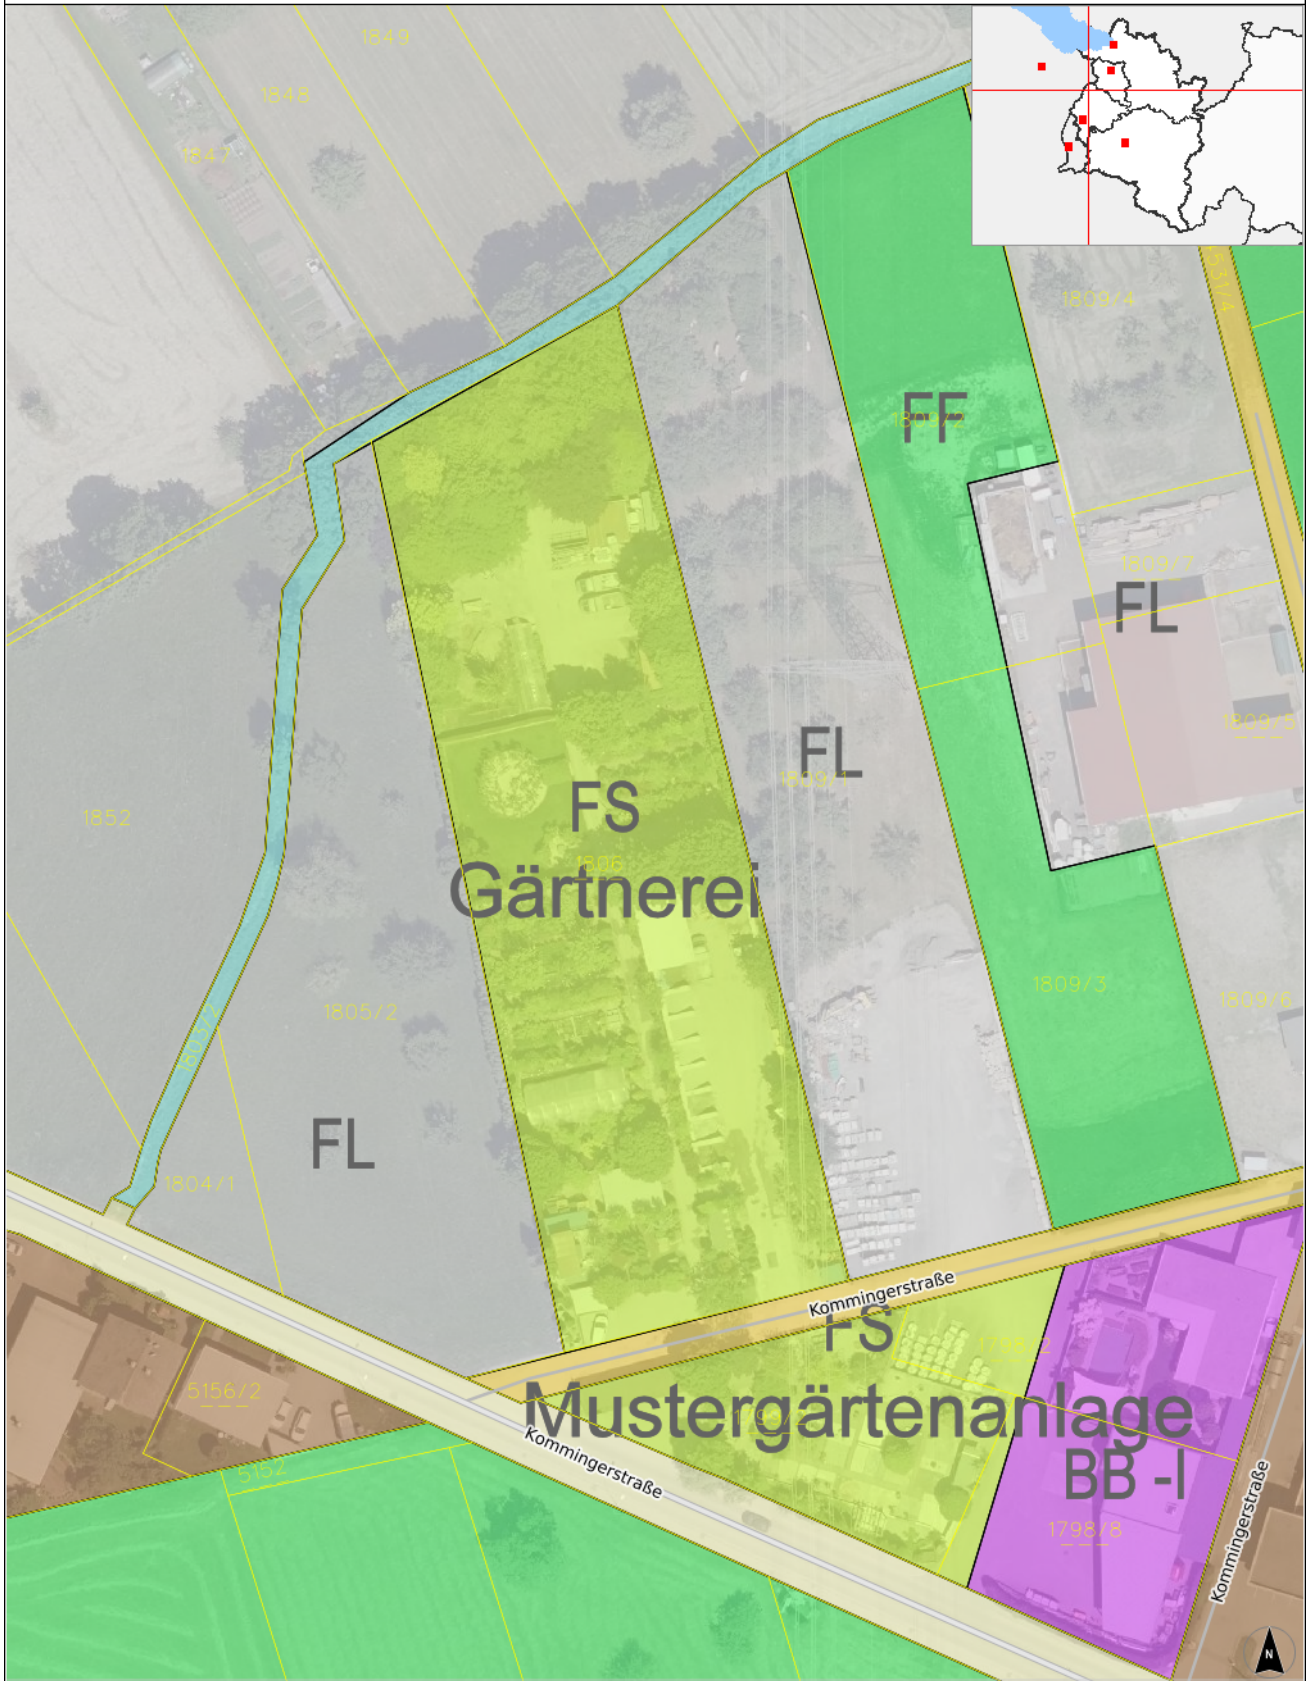

rechts: -53309; hoch: 245231

rechts: -53128; hoch: 245231

Quellen: Land Vorarlberg - LVA, BEV (DKM:01.10.2022,ÖK,Urmappe,Österreichisches Adressregister)  
© Land Vorarlberg: Keine Rechtsverbindlichkeit, kein Anspruch auf Aktualität!

0 M 1:1.058 50 m

rechts: -53309; hoch: 244990

rechts: -53128; hoch: 244990

Karte erstellt am: 30.01.2023