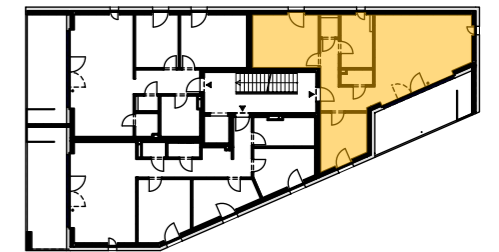

enderstraße 26, altach

3-zimmer | top 6 | 1. obergeschoss
 wohnfläche 76,38m²
 terrasse 16,12m²
 abstellraum terrasse 2,69m²

1. obergeschoss

informationen
12.07.2023

alle maße sind rohbaumaße und ca. angaben
und können zur natur differieren.