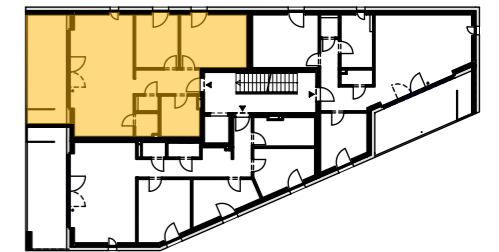

enderstraße 26, altach

3-zimmer | top 4 | 1. obergeschoss
 wohnfläche 75,95m²
 terrasse 16,96m²
 abstellraum terrasse 2,47m²

top 4
75.95 m²

1. obergeschoss

0 1 2 5m

informationen
12.07.2023

alle maße sind rohbaumaße und ca. angaben
und können zur natur differieren.