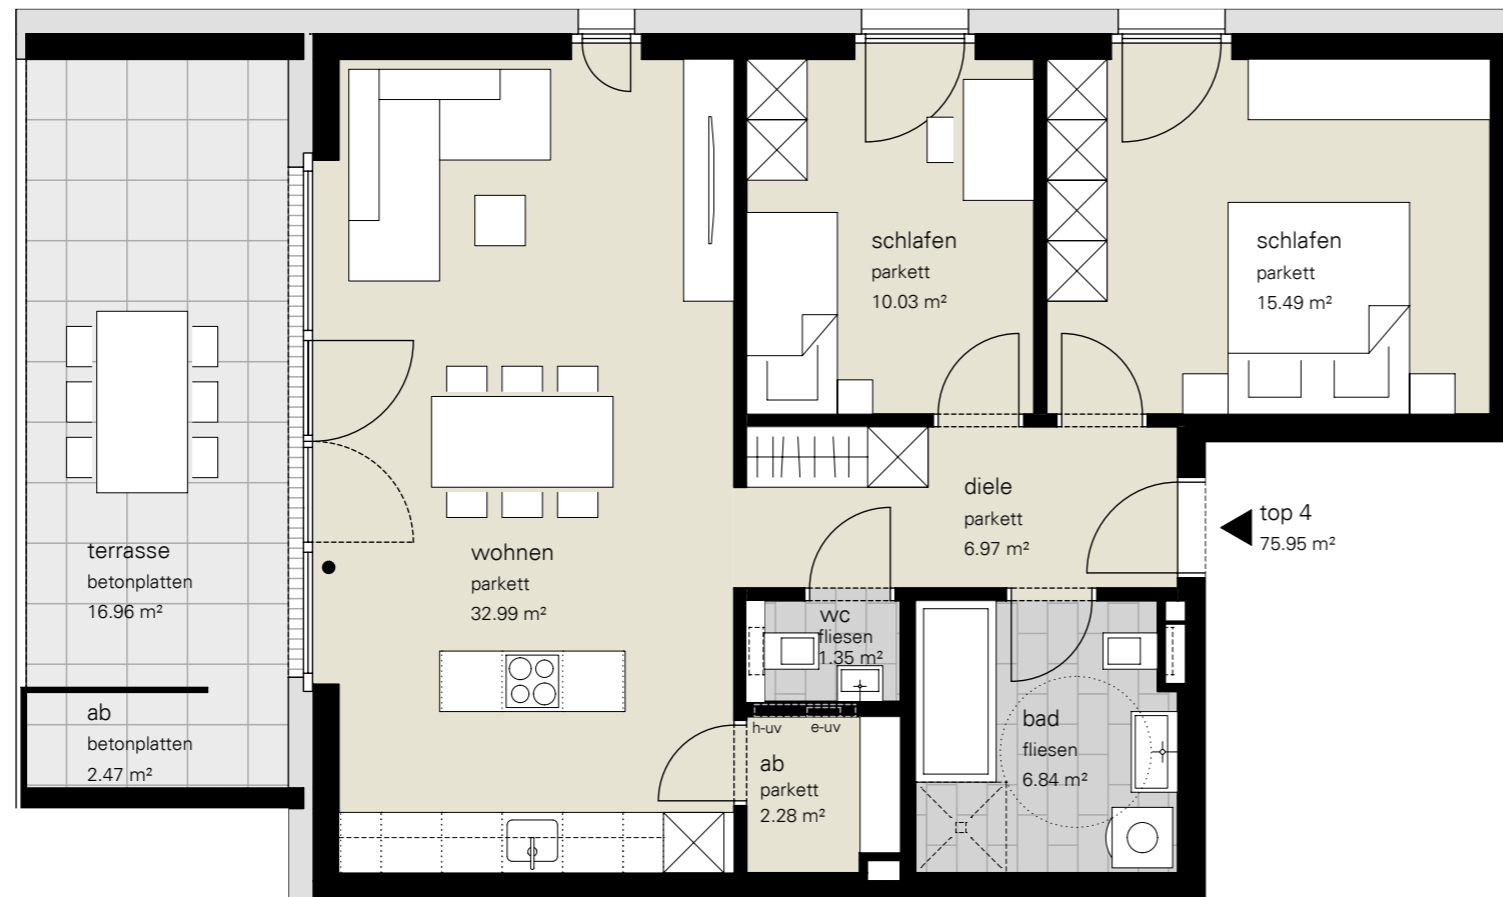

enderstraße 26, altach

3-zimmer | top 4 | 1. obergeschoss
 wohnfläche 75,95m²
 terrasse 16,96m²
 abstellraum terrasse 2,47m²

top 4
75.95 m²

1. obergeschoss

0 1 2 5m

informationen
12.07.2023

alle maße sind rohbaumaße und ca. angaben
und können zur natur differieren.

m 1:75