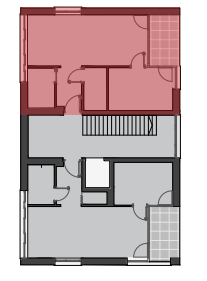

E1

Wohnanlage Qulumbus,  
Klaus

1. Stock  
Top 9

Wohnen/Essen	26.99 m <sup>2</sup>
Eltern	12.29 m <sup>2</sup>
Garderobe/Gang	4.87 m <sup>2</sup>
Bad	4.81 m <sup>2</sup>
Abstellraum	4.30 m <sup>2</sup>
<b>Gesamt</b>	<b>53.27 m<sup>2</sup></b>
Keller	4.93 m <sup>2</sup>
Terrasse	6.79 m <sup>2</sup>