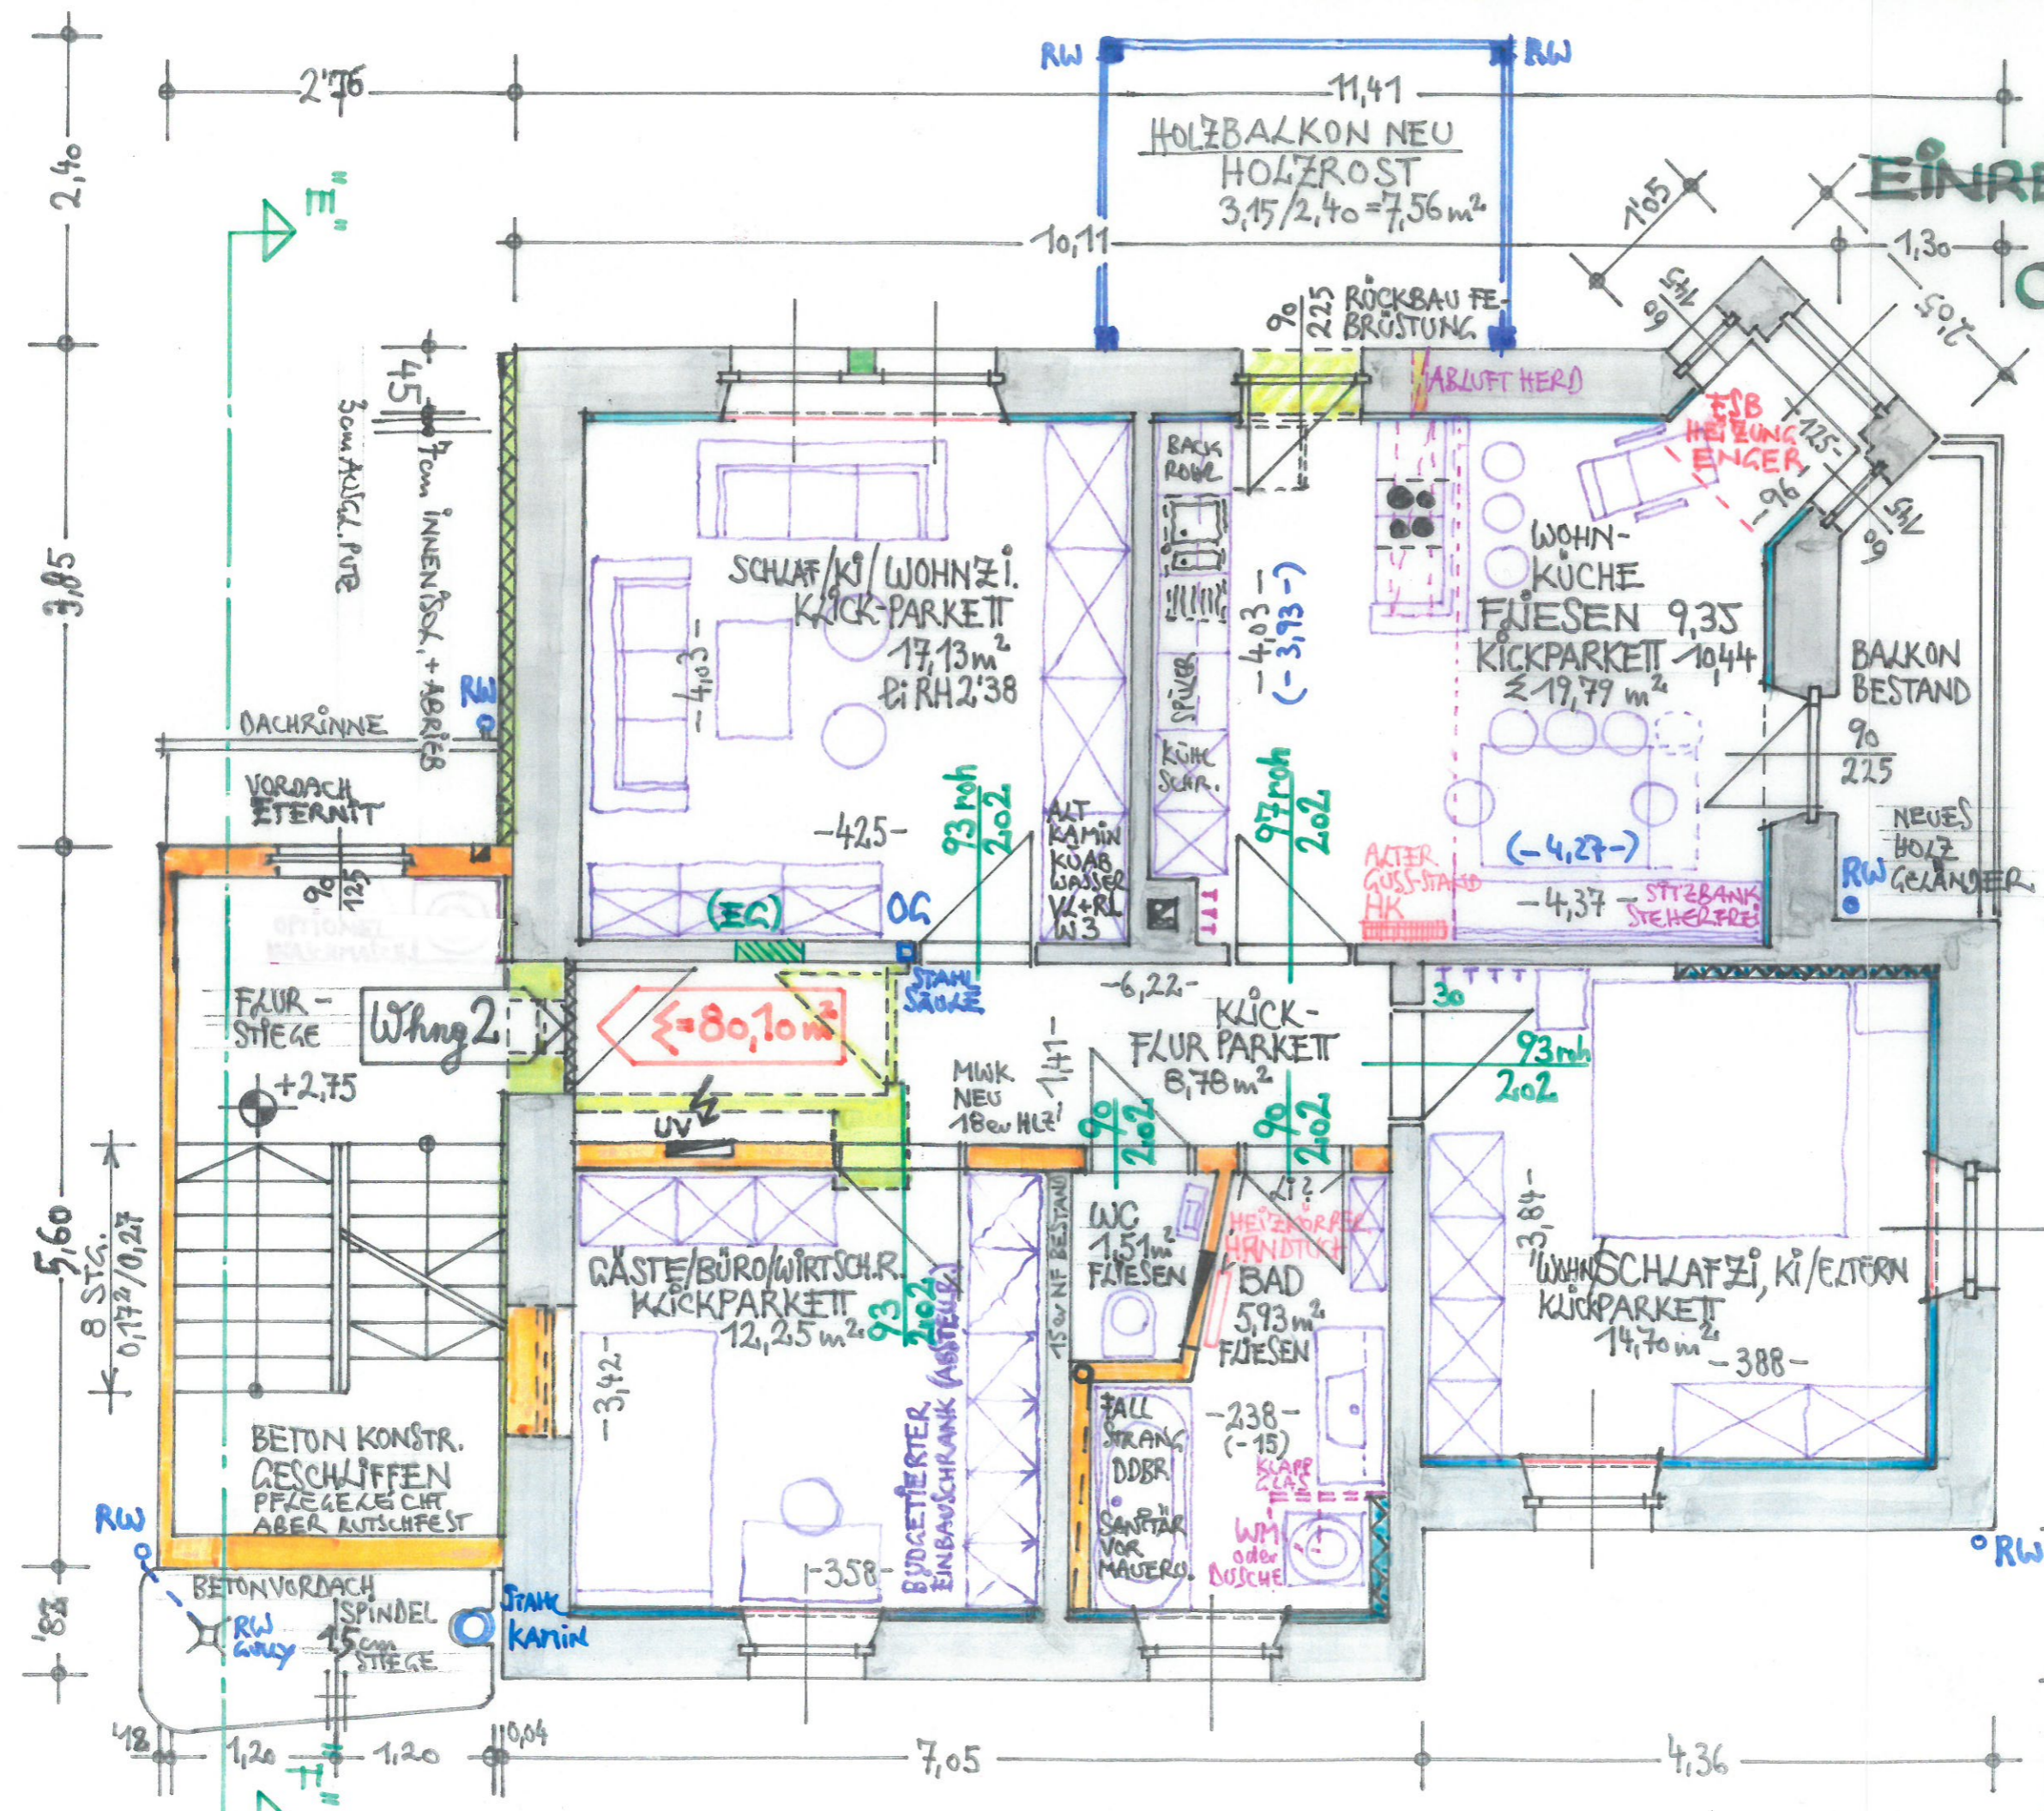

POLIER - EINREICHPLANUNG
 02. MÄRZ 2018
 11. AUGUST 18
OBERGESCHOSS
M 1:50

BASIL SCHNETZER GmbH & Co. KG

BSCH
 BAUGESCHÄFT
 BREGENZ - LOCHAU
 BREGENZERSTRASSE 67
 TELEFON 0 55 74 / 42 4 4
 FAX DWB
 www.bs-ch-bau.at

- BESTAND
 - ABRUCH/RÜCKB.
 - NEU MAUERWERK
 - NEU INNENISOLIERU.
KALZIUM-SILIKATPL.
- ALLE UNKOTIERTEN FENSTERGRÖSSEN 0,90 x 1,45 m
 GANZE WOHNUNG, FSB HEIZU.
 + FLIESSSTRICHUNTERBAU

2/1700

GENERAL - SANIERUNG
 MPW HAUS
 SEEHOFWEG NR 2
 J+J+M SCHNETZER