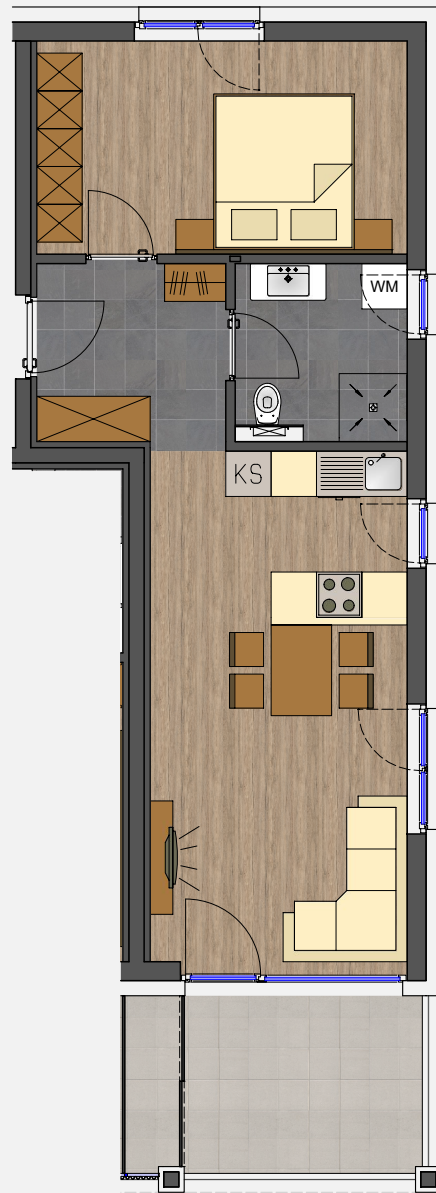

Wohnanlage Koblach, Werben

2 Zimmerwohnung 1.Obergeschoss Haus A		HA 105
WOH/ESS/KOCH	ca.	23.50 m ²
SCHLAFEN 1	ca.	13.83 m ²
WC/DU	ca.	5.18 m ²
GANG/GARD.	ca.	6.11 m ²
Wohnfläche	ca.	48.62 m²
TERRASSE		9.21 m ²
KELLERABTEIL		3.39 m ²

WOHNBEISPIEL
M 1/100

GRUNDRISS
M 1/100

ANSICHT NORD
M 1/1000