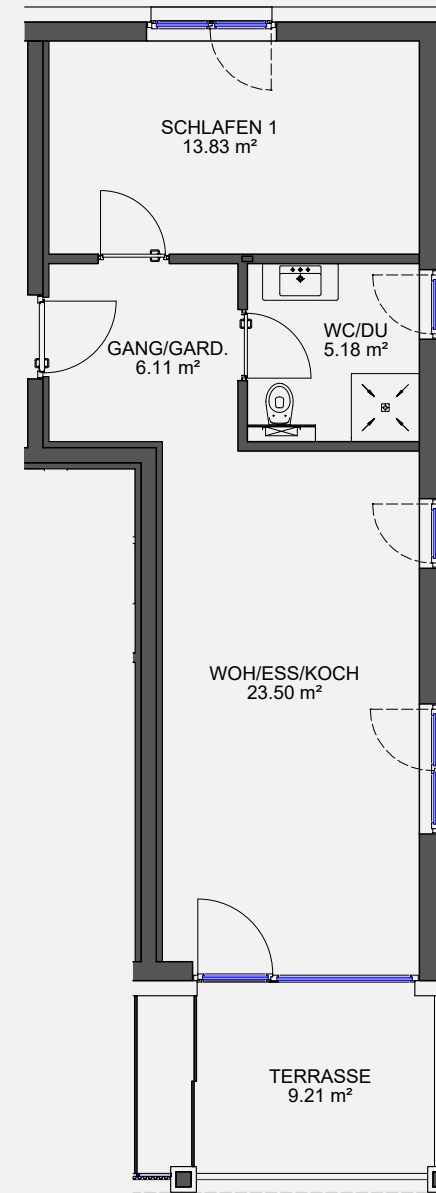

Wohnanlage Koblach, Werben

2 Zimmerwohnung 1.Obergeschoss Haus A		HA 105
WOH/ESS/KOCH	ca.	23.50 m ²
SCHLAFEN 1	ca.	13.83 m ²
WC/DU	ca.	5.18 m ²
GANG/GARD.	ca.	6.11 m ²
Wohnfläche	ca.	48.62 m²
TERRASSE		9.21 m ²
KELLERABTEIL		3.39 m ²

WOHNBEISPIEL
M 1/100

GRUNDRISS
M 1/100

ANSICHT NORD
M 1/1000