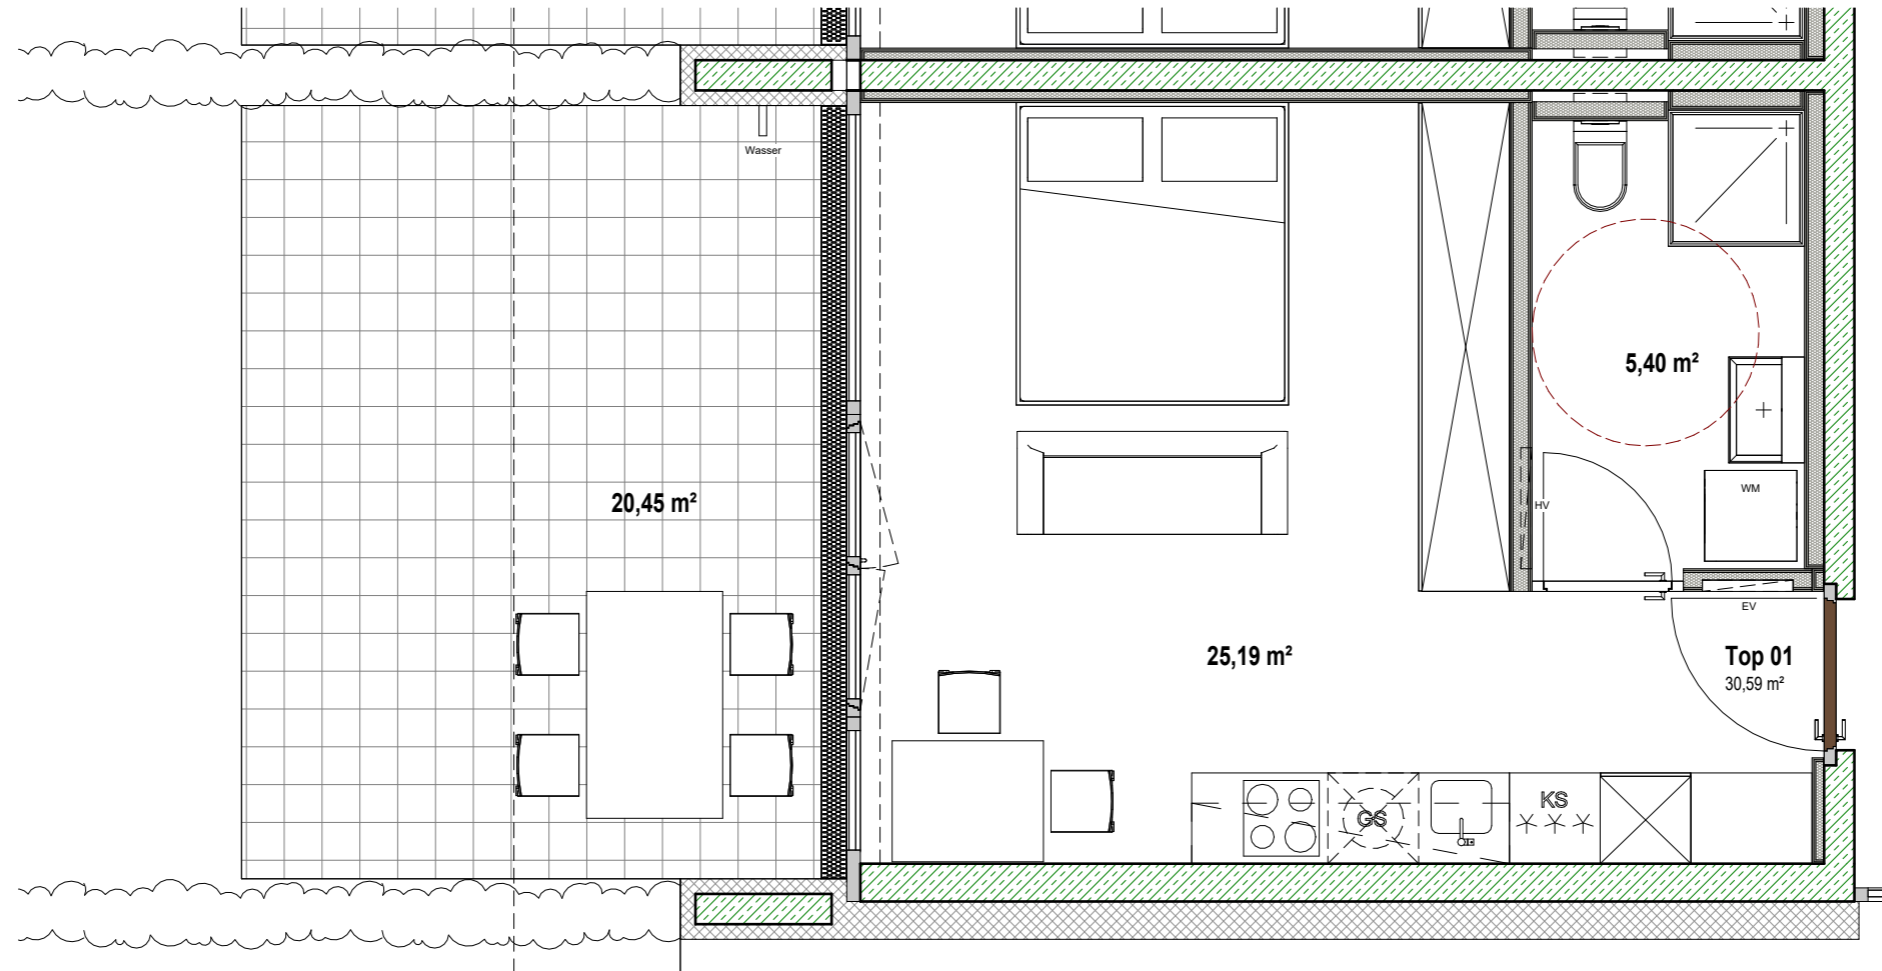

1-Zimmerwohnung / Top 01 - Haus 1 / Gartengeschoss

Wohnfläche: 30.59 m<sup>2</sup>  
Terrassenfläche: 20.45 m<sup>2</sup>  
Gartenfläche: ~25.82 m<sup>2</sup>

LEGENDE:  
EV Elektroverteiler    BH Brüstungshöhe  
HV Heizungsverteiler    O Wendekreis Rollstuhl / dm 1.50m

06.08.2024 Die angegebenen Maße sind ca. Maße, die Grundrisse sind nicht zur Maßentnahme geeignet. Dargestellte Möbel und Einrichtungsgegenstände sind beispielhaft. Strichliert dargestellte Einrichtungsgegenstände im Sanitärbereich sind nicht in der Grundausstattung enthalten.  
06.08.2024 11:28:06

M 1:50 0.5m 2m