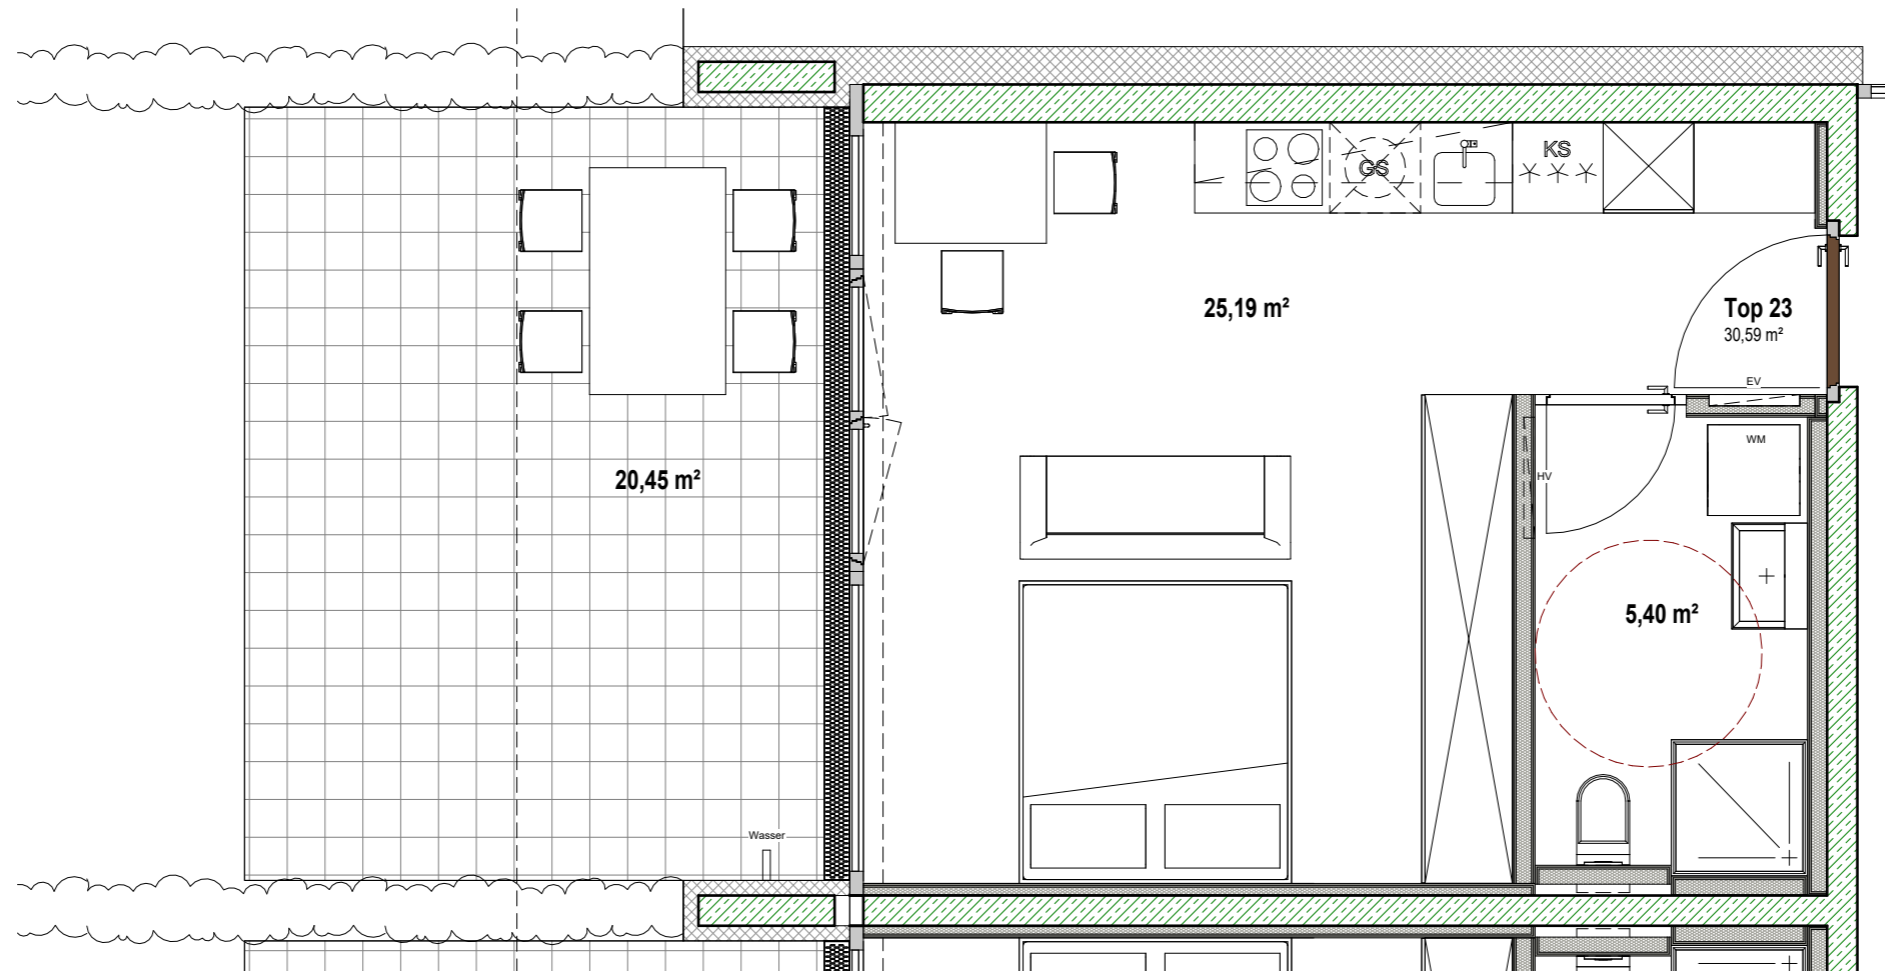

Wohnfläche: 30.59 m²
Terrassenfläche: 20.45 m²
Gartenfläche: ~34.49 m²

LEGENDE:
EV Elektroverteiler BH Brüstungshöhe
HV Heizungsverteiler O Wendekreis Rollstuhl / dm 1.50m

06.08.2024 Die angegebenen Maße sind ca. Maße, die Grundrisse sind nicht zur Maßentnahme geeignet. Dargestellte Möbel und Einrichtungsgegenstände sind beispielhaft. Strichliert dargestellte Einrichtungsgegenstände im Sanitärbereich sind nicht in der Grundausstattung enthalten.

06.08.2024 11:42:34

M 1:50 0.5m 2m