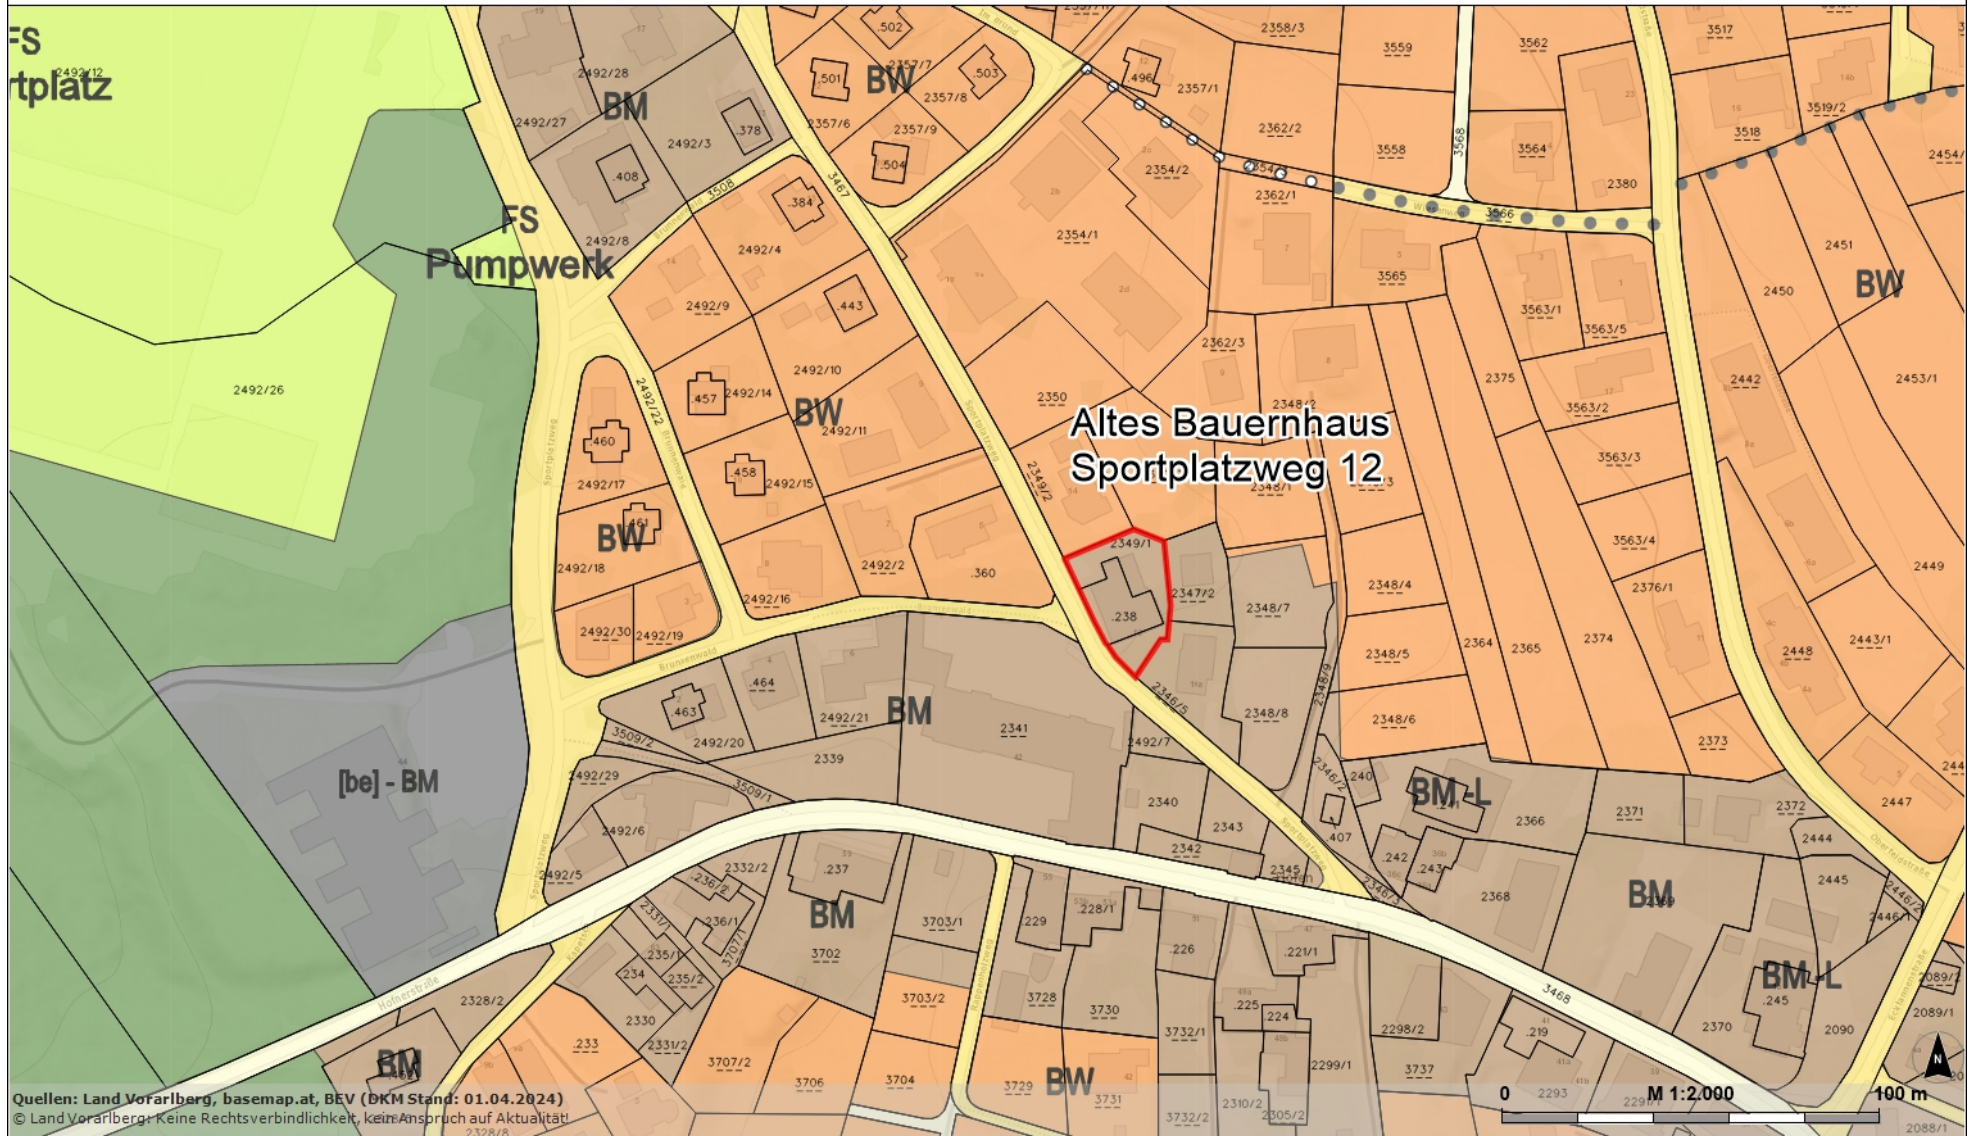

rechts: -53826; hoch: 234134

rechts: -53310; hoch: 234134

rechts: -53826; hoch: 233835

rechts: -53310; hoch: 233835

Karte erstellt am: 24.09.2024

<https://atlas.vorarlberg.at>

MGI / Austria GK West (31254)