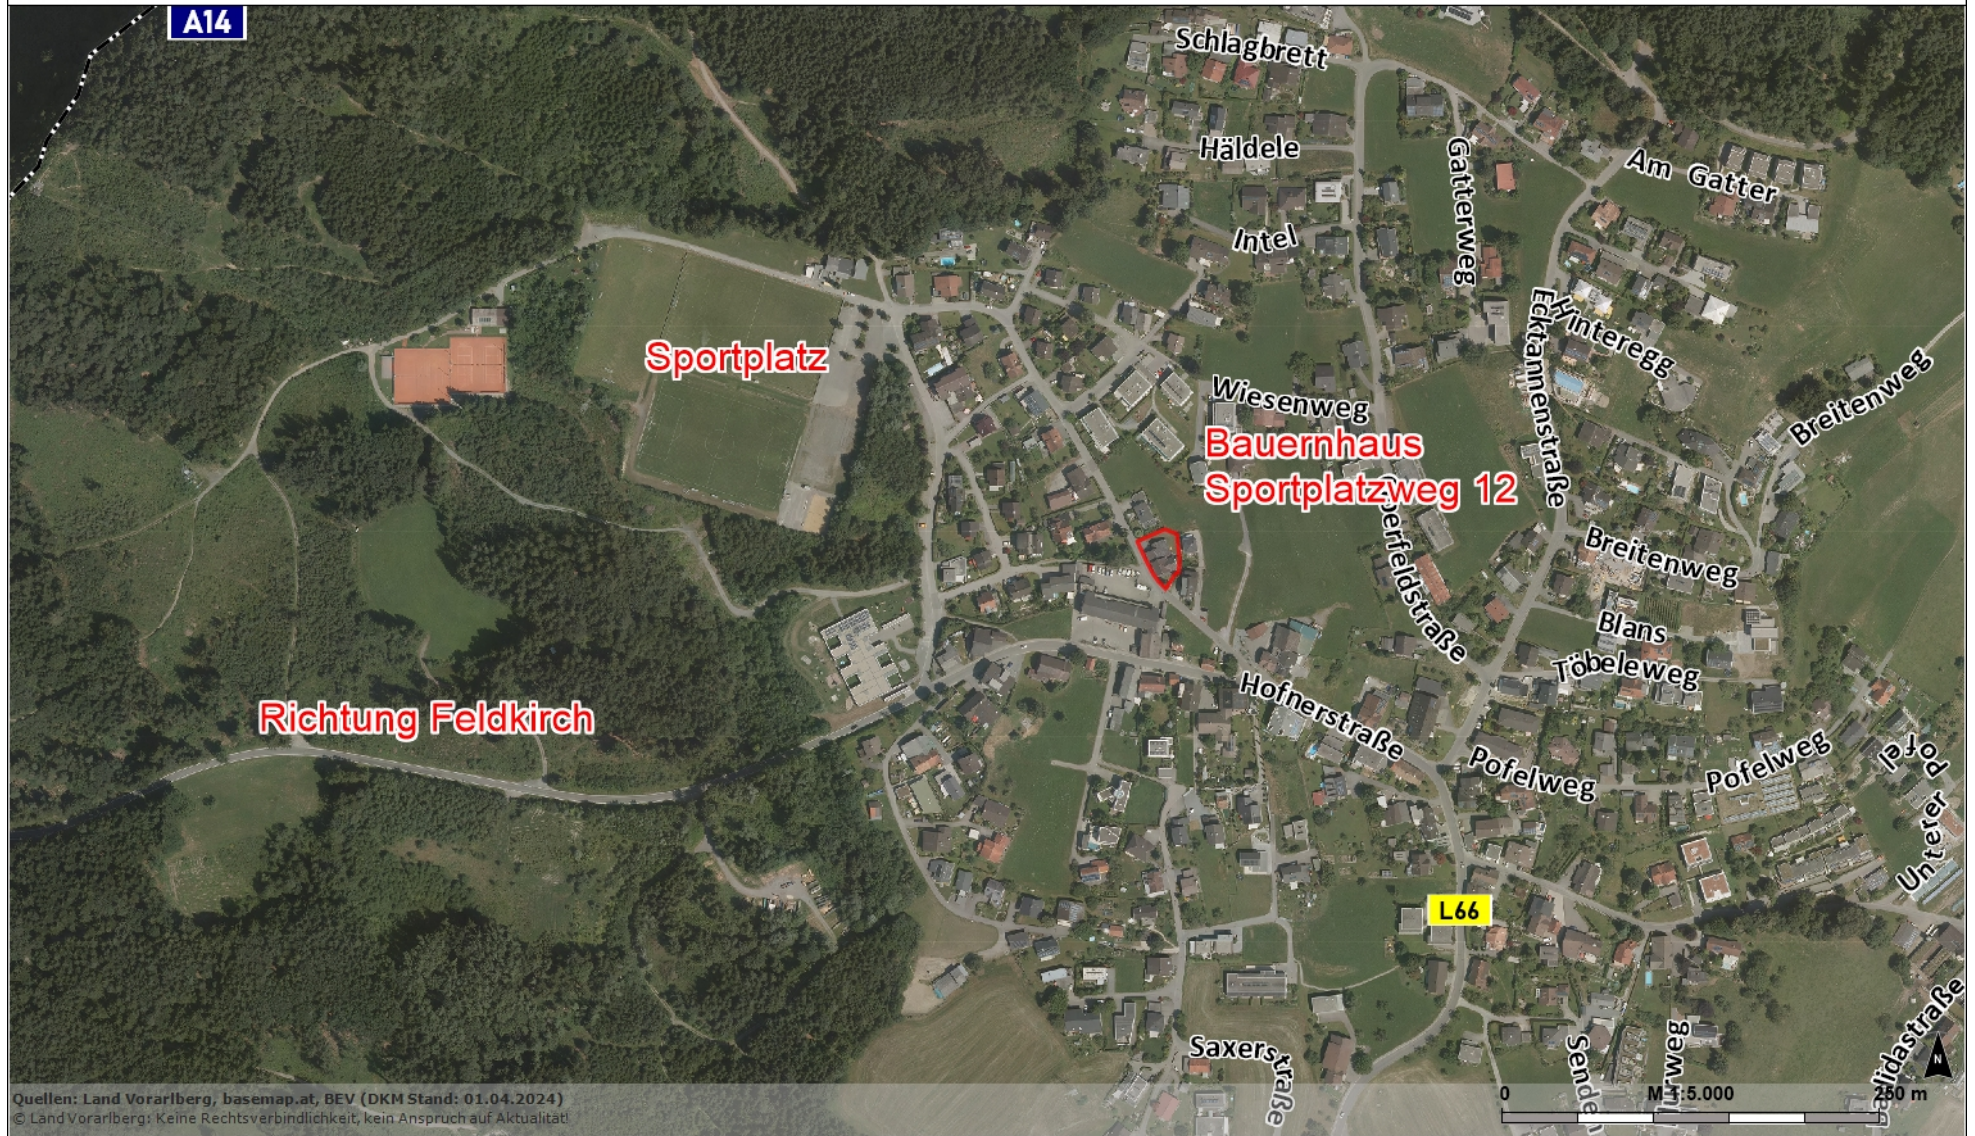

rechts: -54291; hoch: 234340

rechts: -53001; hoch: 234340

Quellen: Land Vorarlberg, basemap.at, BEV (DKM Stand: 01.04.2024)
© Land Vorarlberg: Keine Rechtsverbindlichkeit, kein Anspruch auf Aktualität!

rechts: -54291; hoch: 233595

rechts: -53001; hoch: 233595

Karte erstellt am: 24.09.2024

<https://atlas.vorarlberg.at>

MGI / Austria GK West (31254)