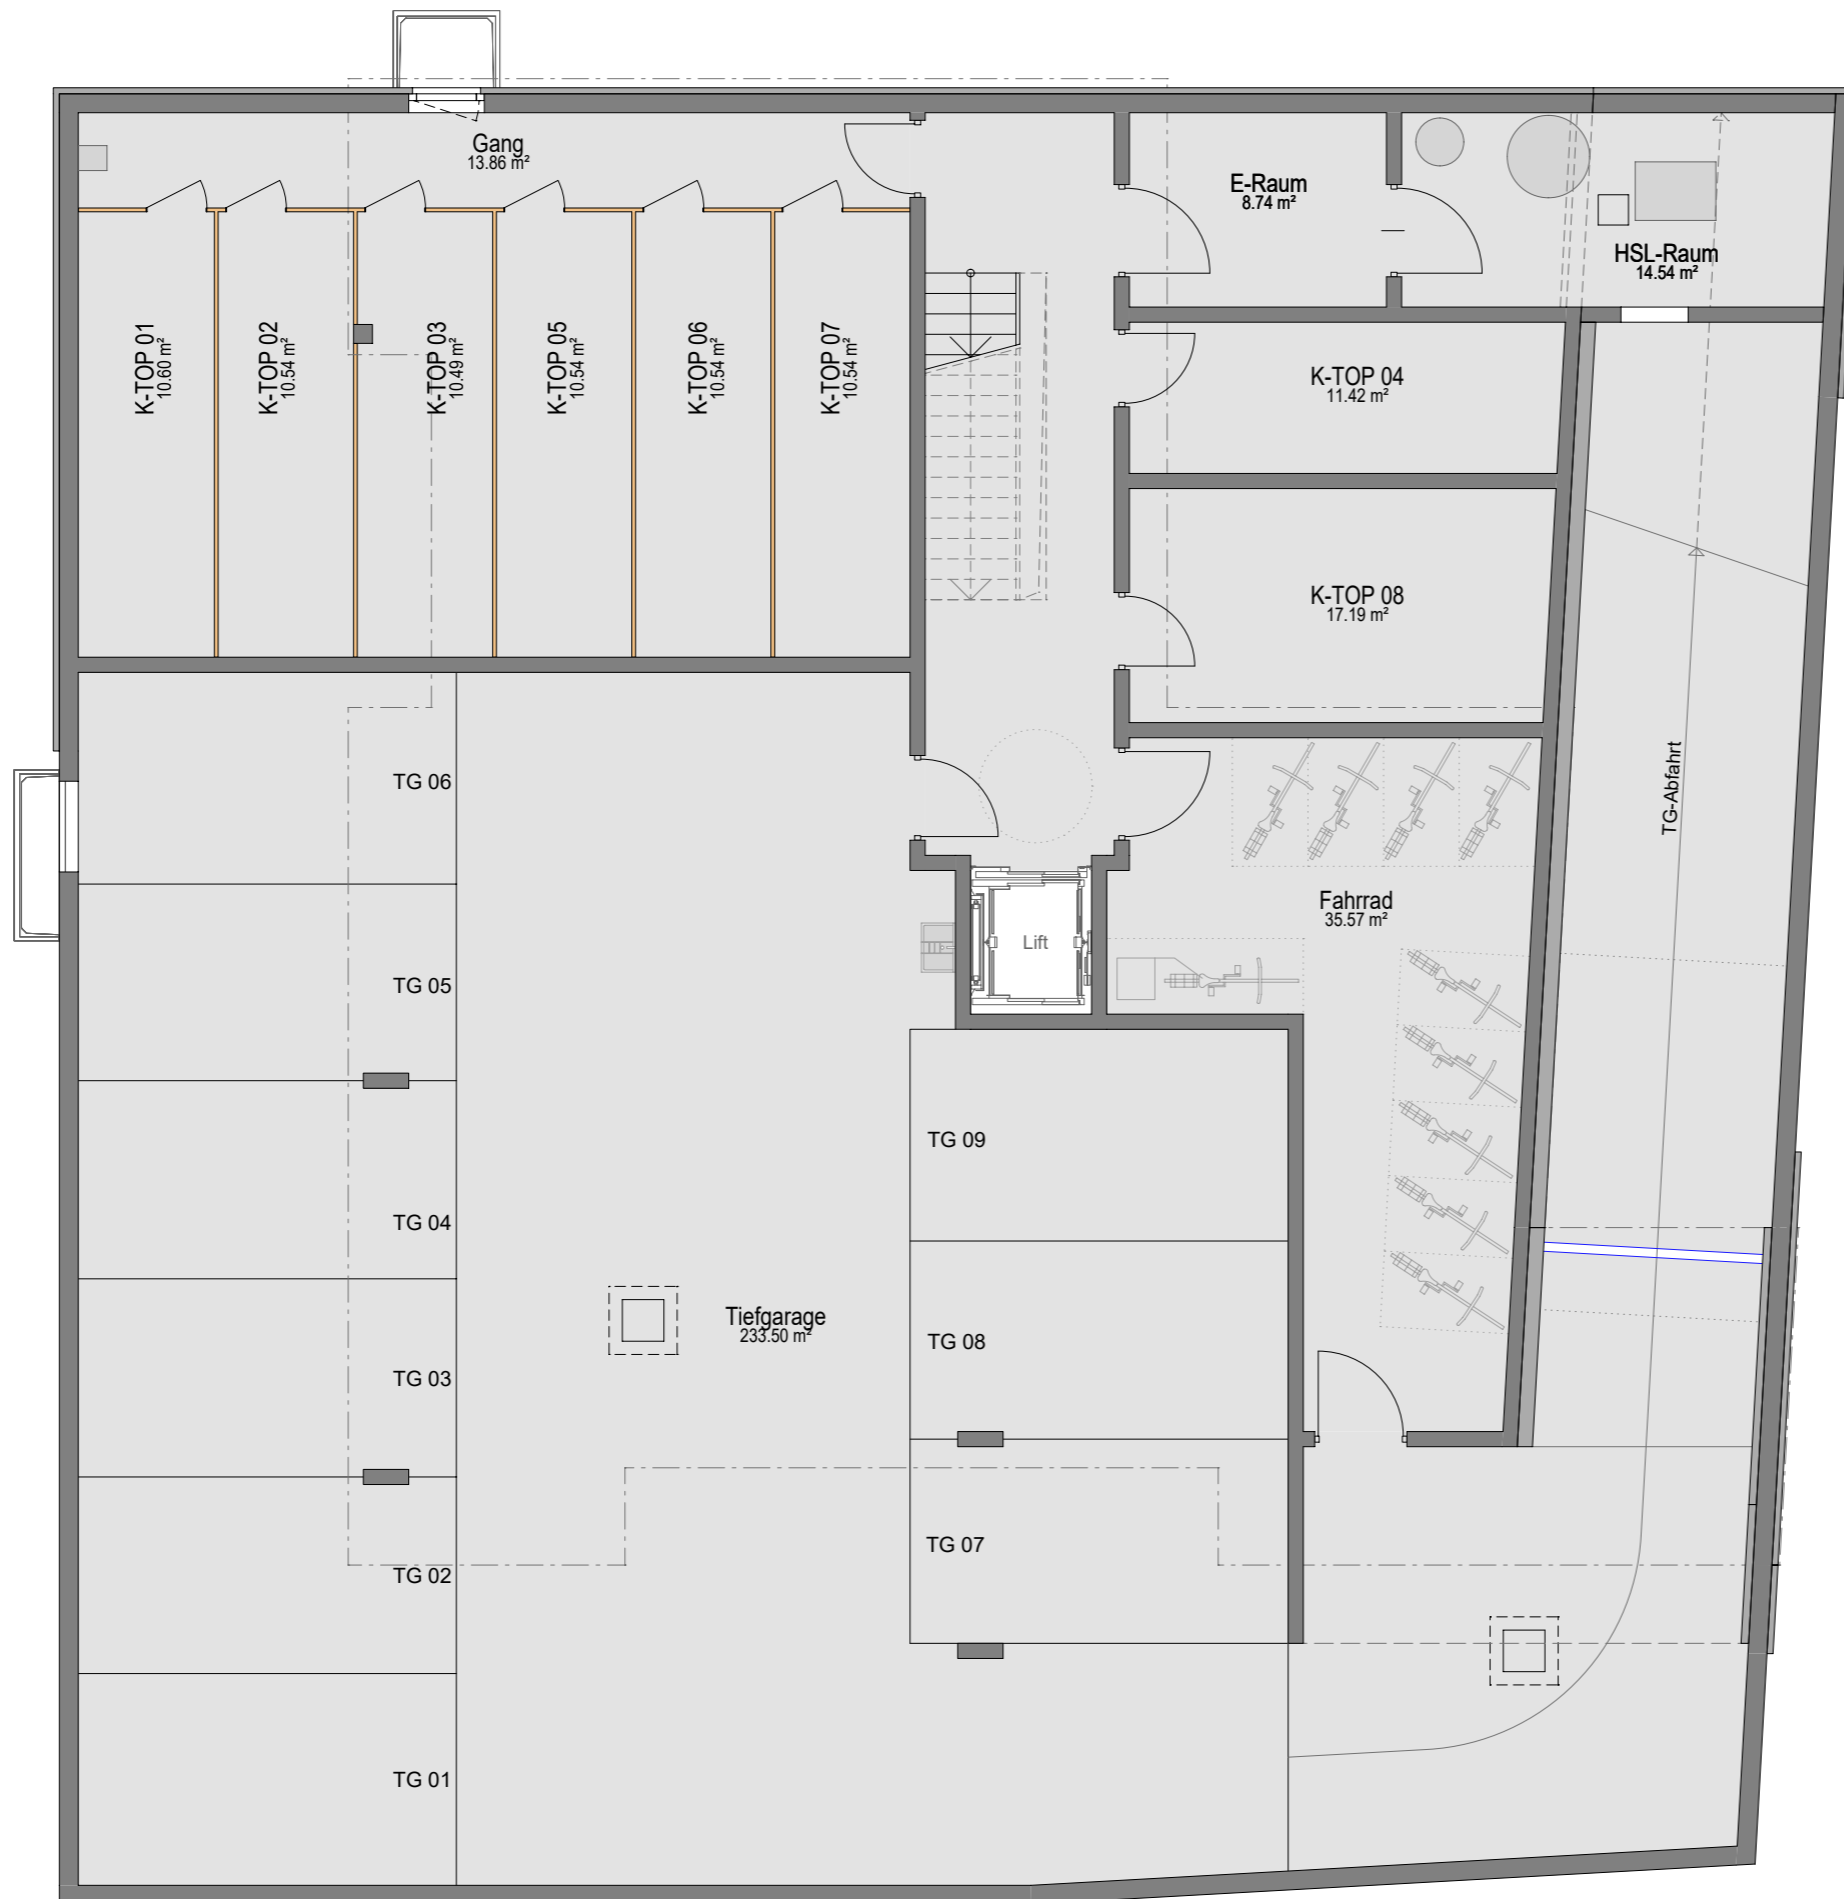

WA In der Grütza Feldkirch - Altstadt

Kellergeschoss 1:100

Maßstab 1:100 (1cm = 100cm)