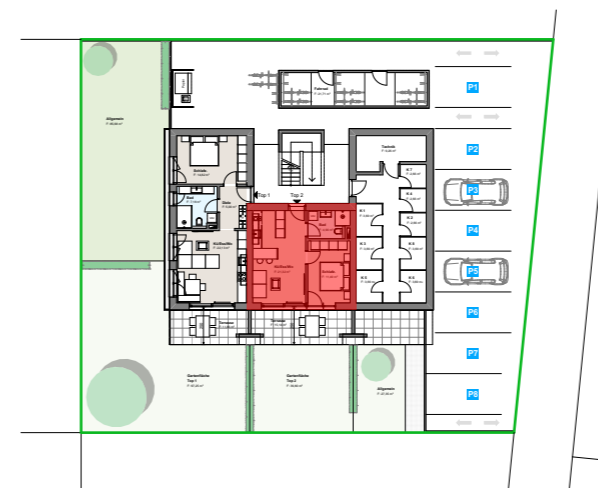

**Wohnbau-
förderung
135.000 Euro**

**Monatsrate inkl. WBF
ca. 485 Euro**

Übersicht Erdgeschoss

Kleinwohnanlage

in Koblach

TOP 2

Erdgeschoss
2 - Zimmerwohnung mit Garten

Wohnfläche	37,71 m²
Terrasse	15,14 m ²
Kellerabteil	2,66 m ²
Garten	40,00 m ²
PKW - Stellplatz	1