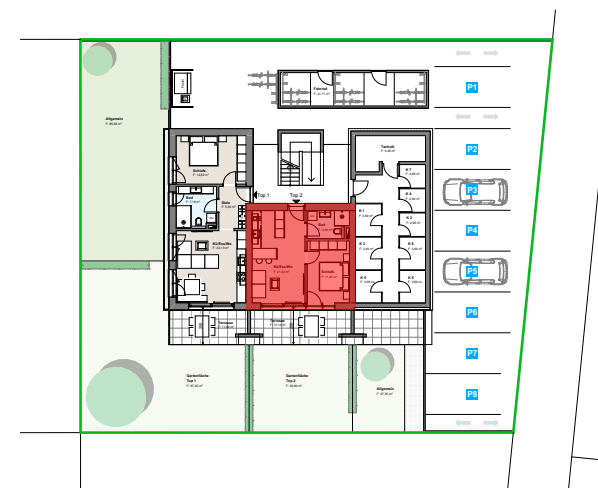

**Wohnbau-
förderung
135.000 Euro**

**Monatsrate inkl. WBF
ca. 485 Euro**

Übersicht Erdgeschoss