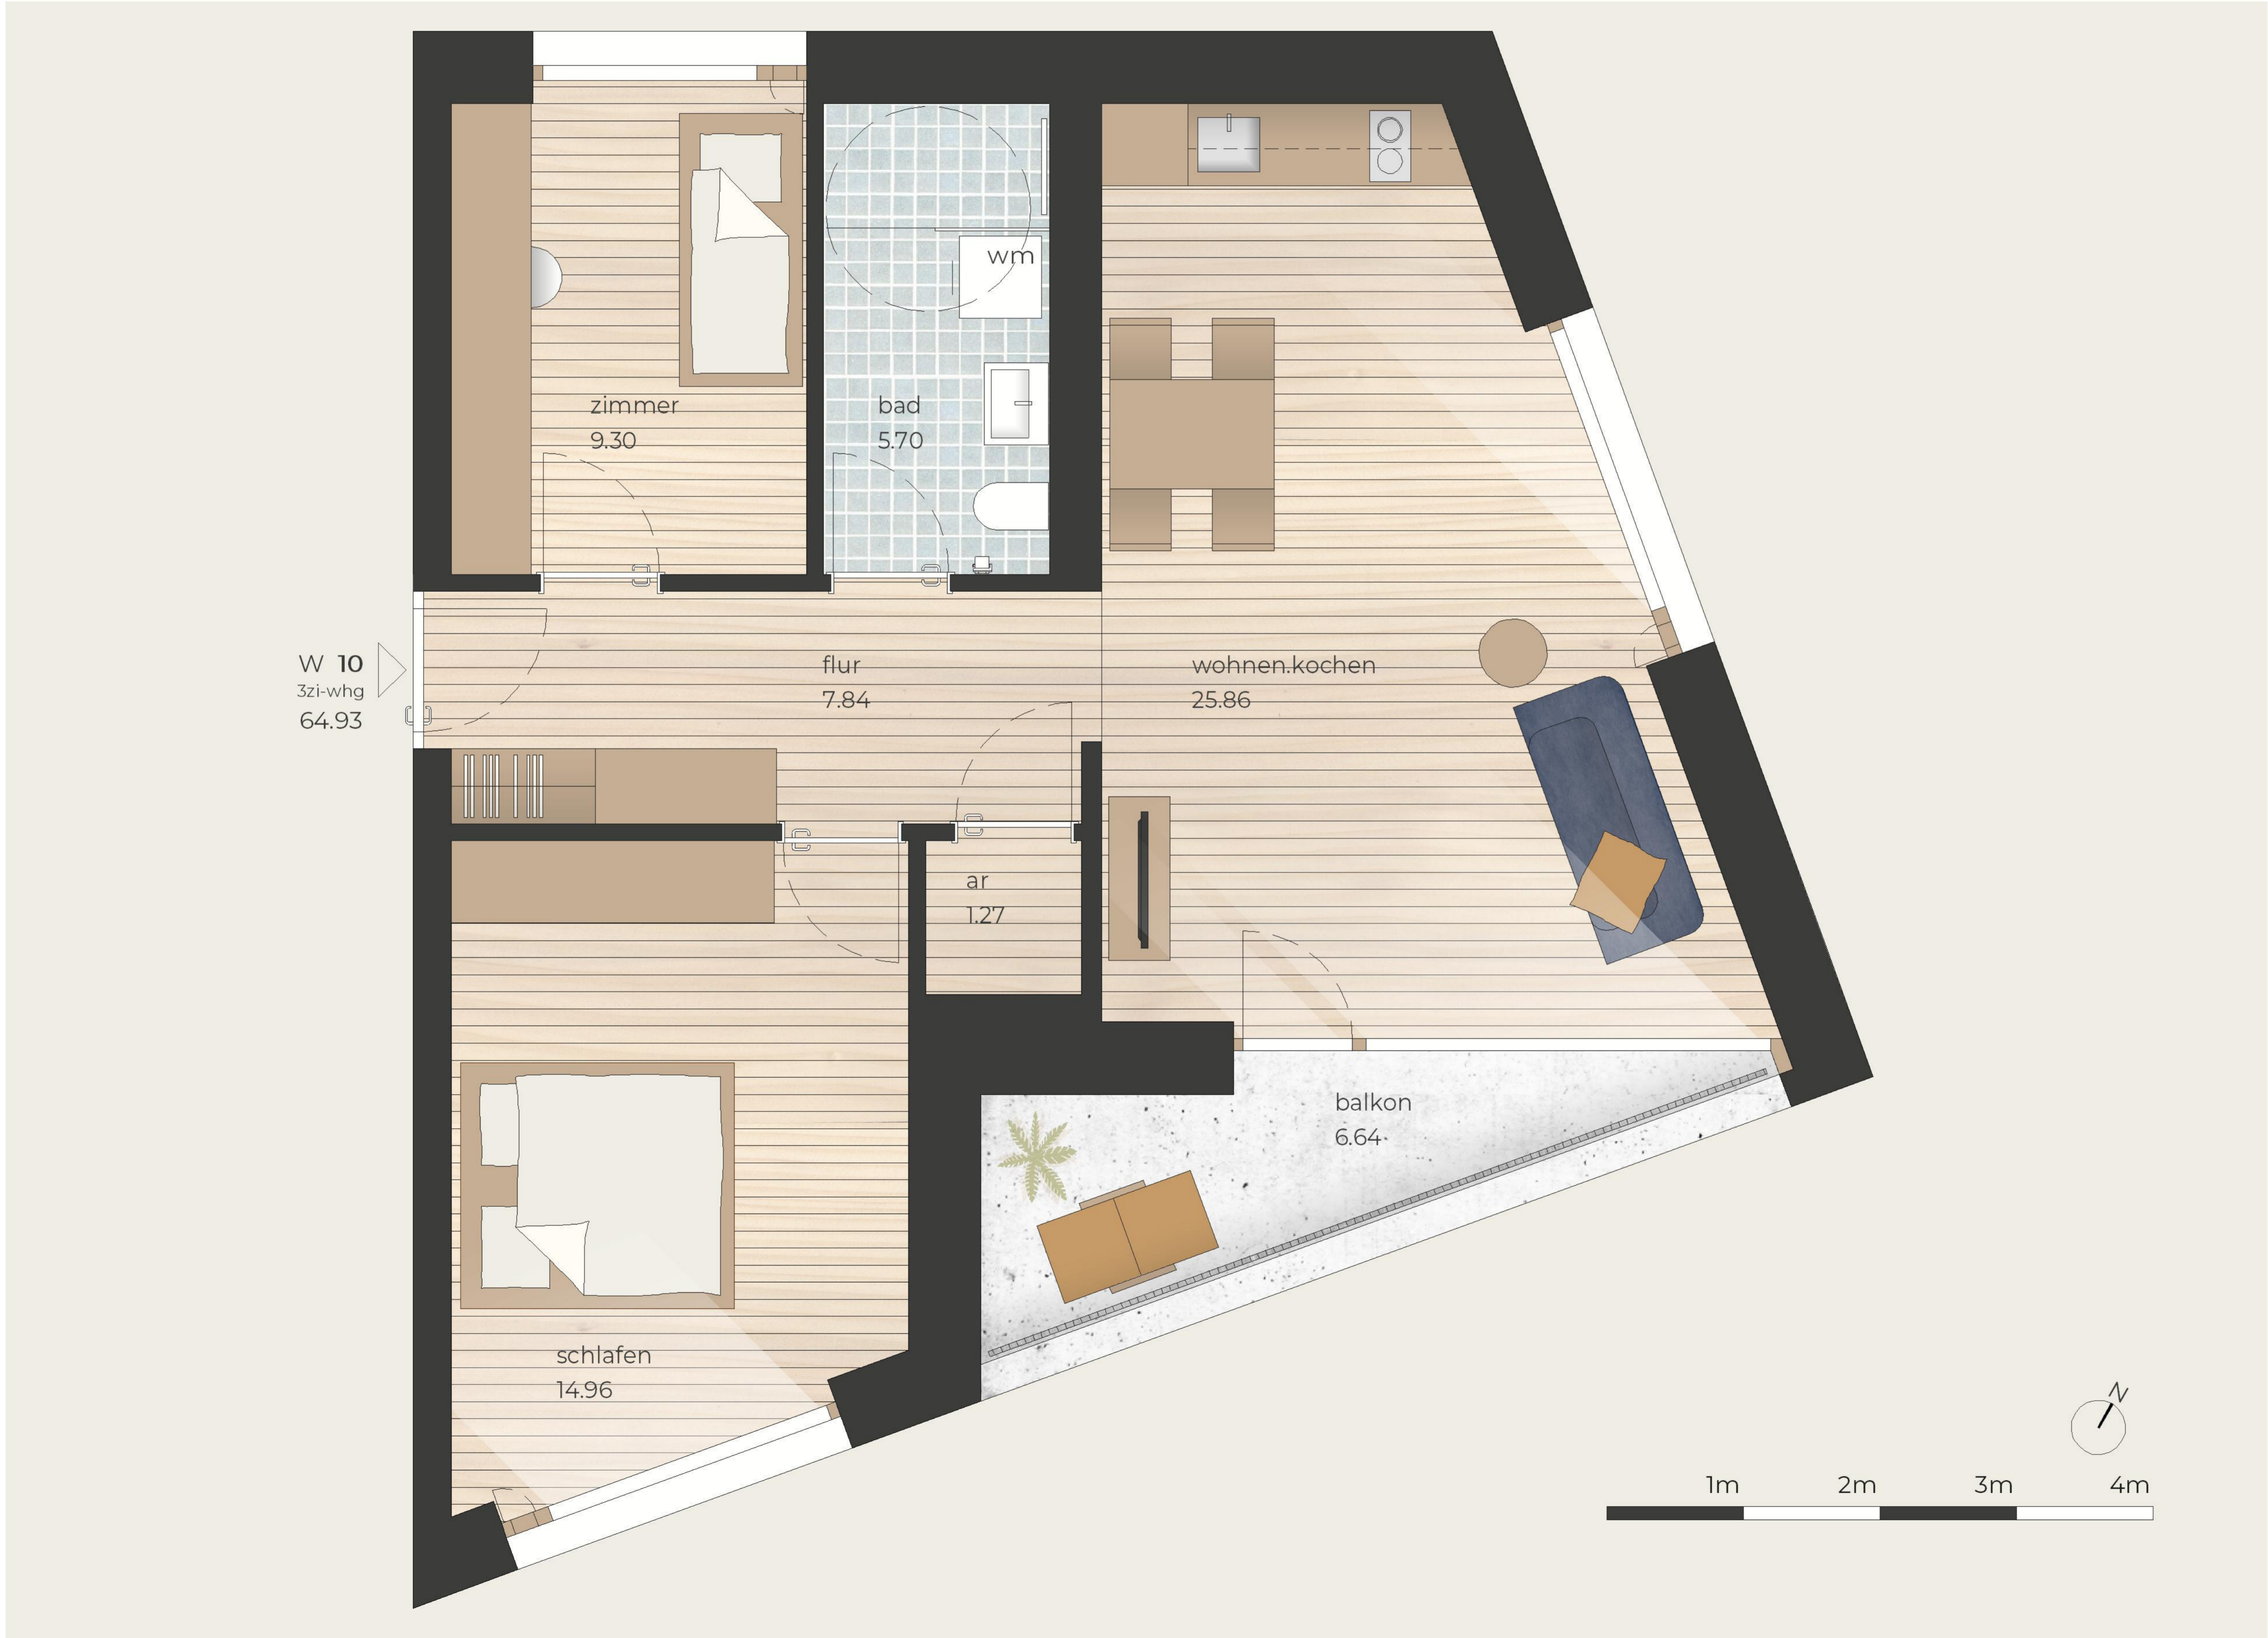

GRUNDRISS OBERGESCHOSS 01 WOHNUNGEN

CORNER 21

Wohngebäude  
Obergeschoss 01  
W 10

WOHNEN 64.93m<sup>2</sup>  
BALKON 6.64m<sup>2</sup>

INSIDE96 GmbH  
Interpark Focus 3  
6832 Röthis