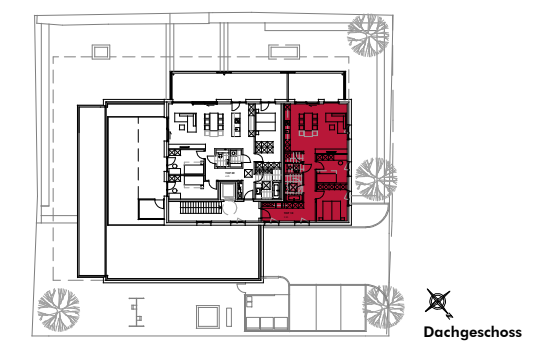

Kapfstrasse , Feldkirch

3-Zimmer Wohnung | TOP 10 | Dachgeschoss

Wohnfläche: 83.18 m² | Balkon: 17.48 m²

INFORMATIONEN

LEGENDE
 EV Elektroverteiler BH Brüstungshöhe
 HV Heizungsverteiler Ⓞ Wendekreis Rollstuhl / dm 1.50 m

M 1: 75

LAGEPLAN

BEMERKUNGEN

28.08.2023

Alle Maße sind Rohbaumaße und ca. Angaben und können zur Natur differieren.

Ausschließlich die in der Bau- und Ausstattungsbeschreibung aufgeführte Einrichtung ist in der Grundausrüstung enthalten.