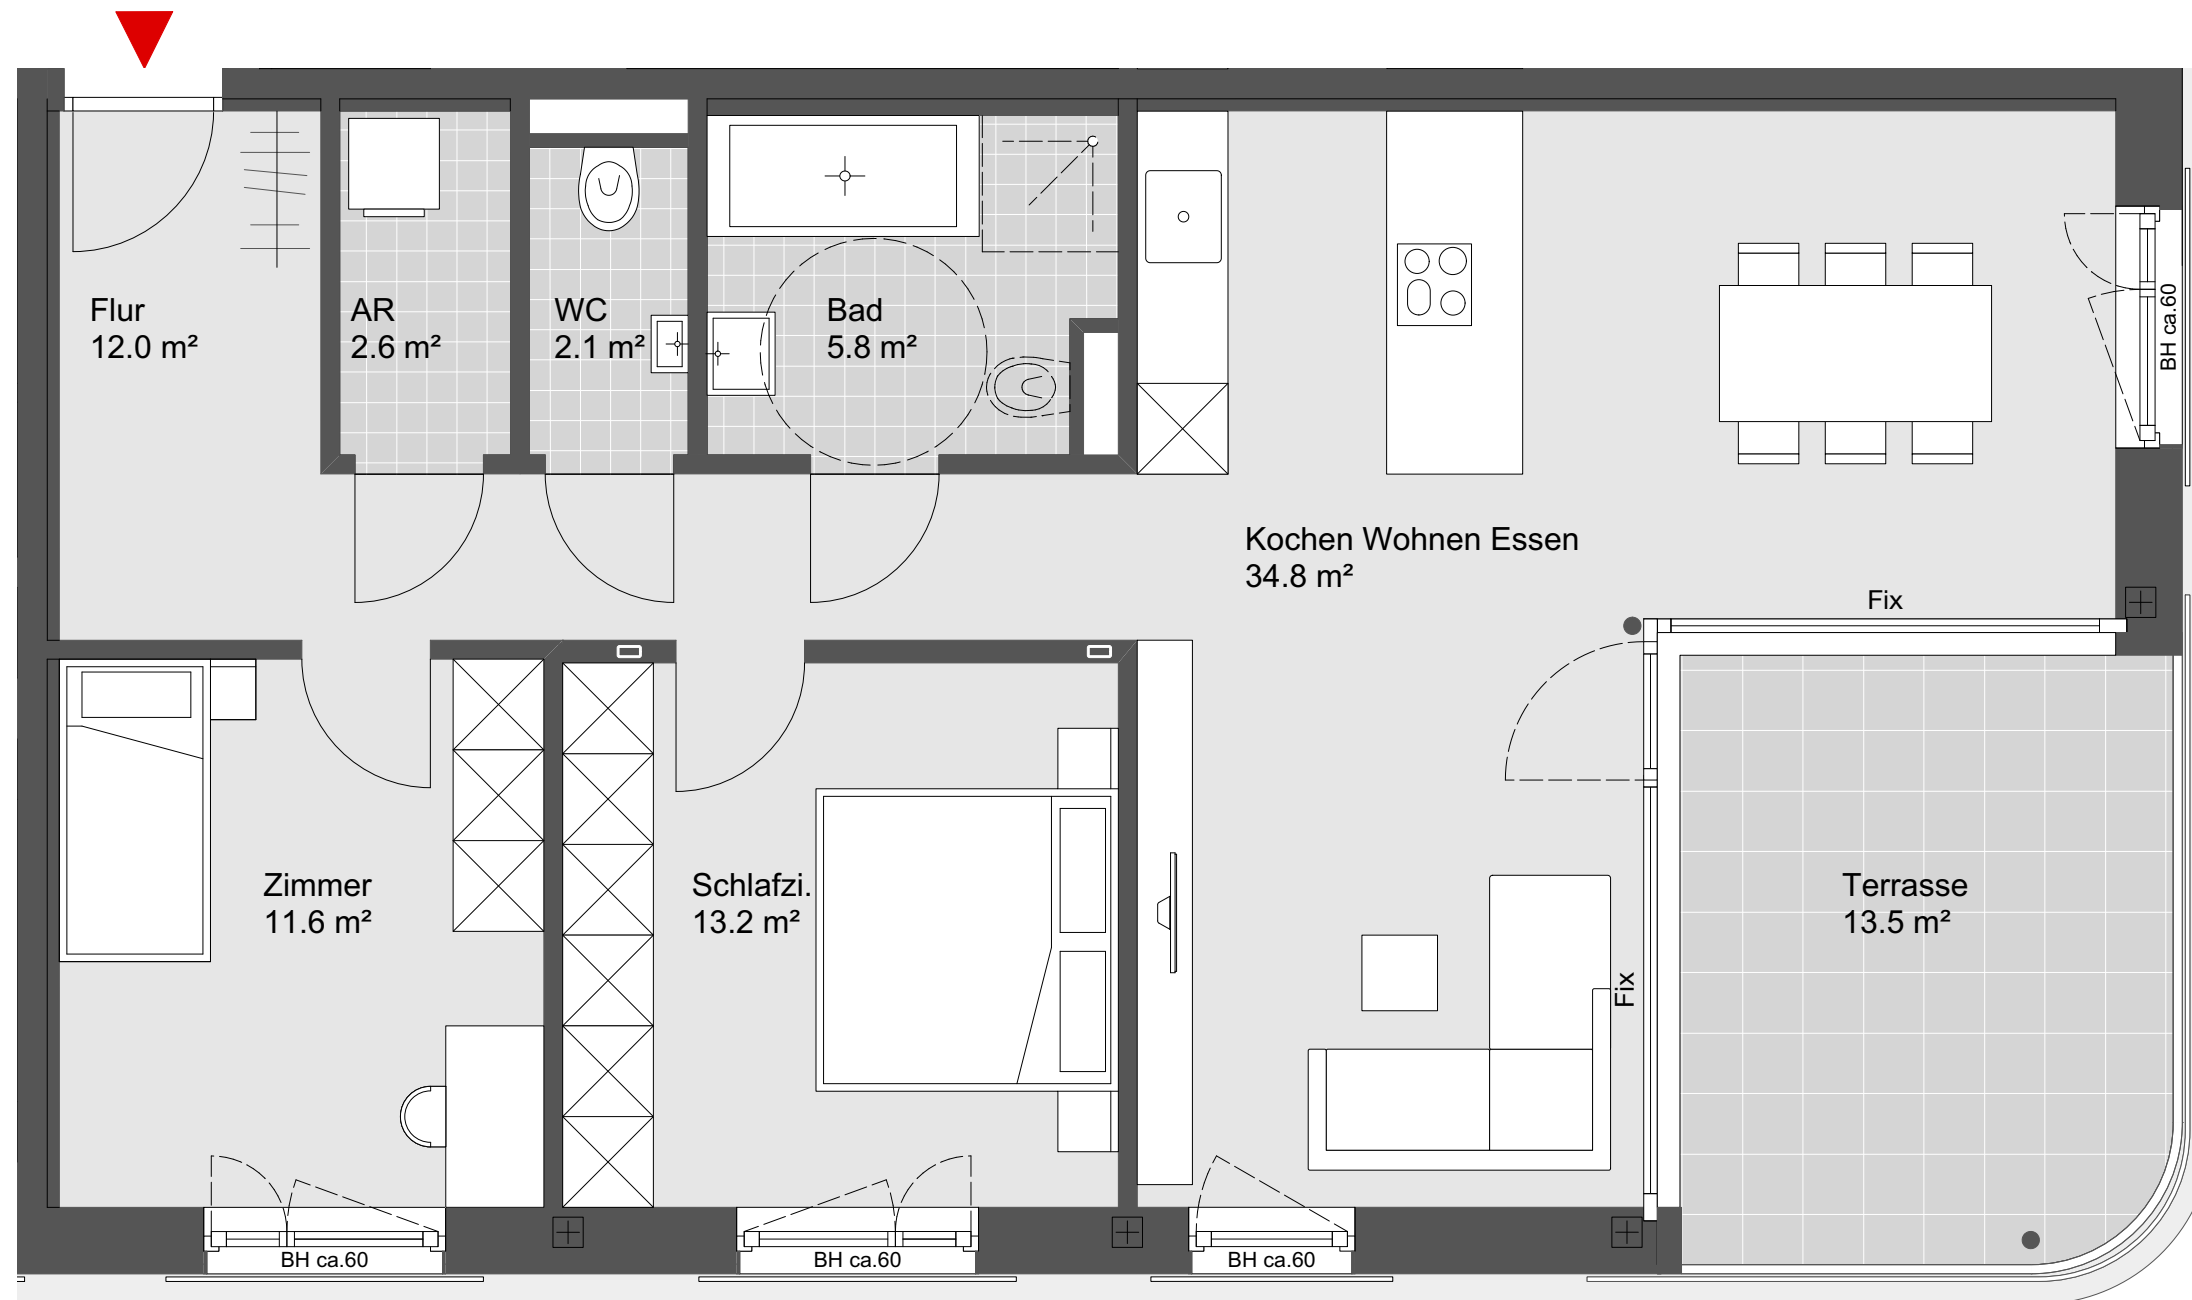

N

Ideen, die bestehen.
Rhomberg Bau

RHOMBERG

Lustenau Rheindorf

TOP W08

3 Zimmerwohnung
1.Obergeschoss

Wohnnutzfläche: 82.1 m²
Terrassenfläche: 13.5 m²

Übersichtsplan

Symbolbild

Grundriss - Maßstab 1:50

1m 2m 3m