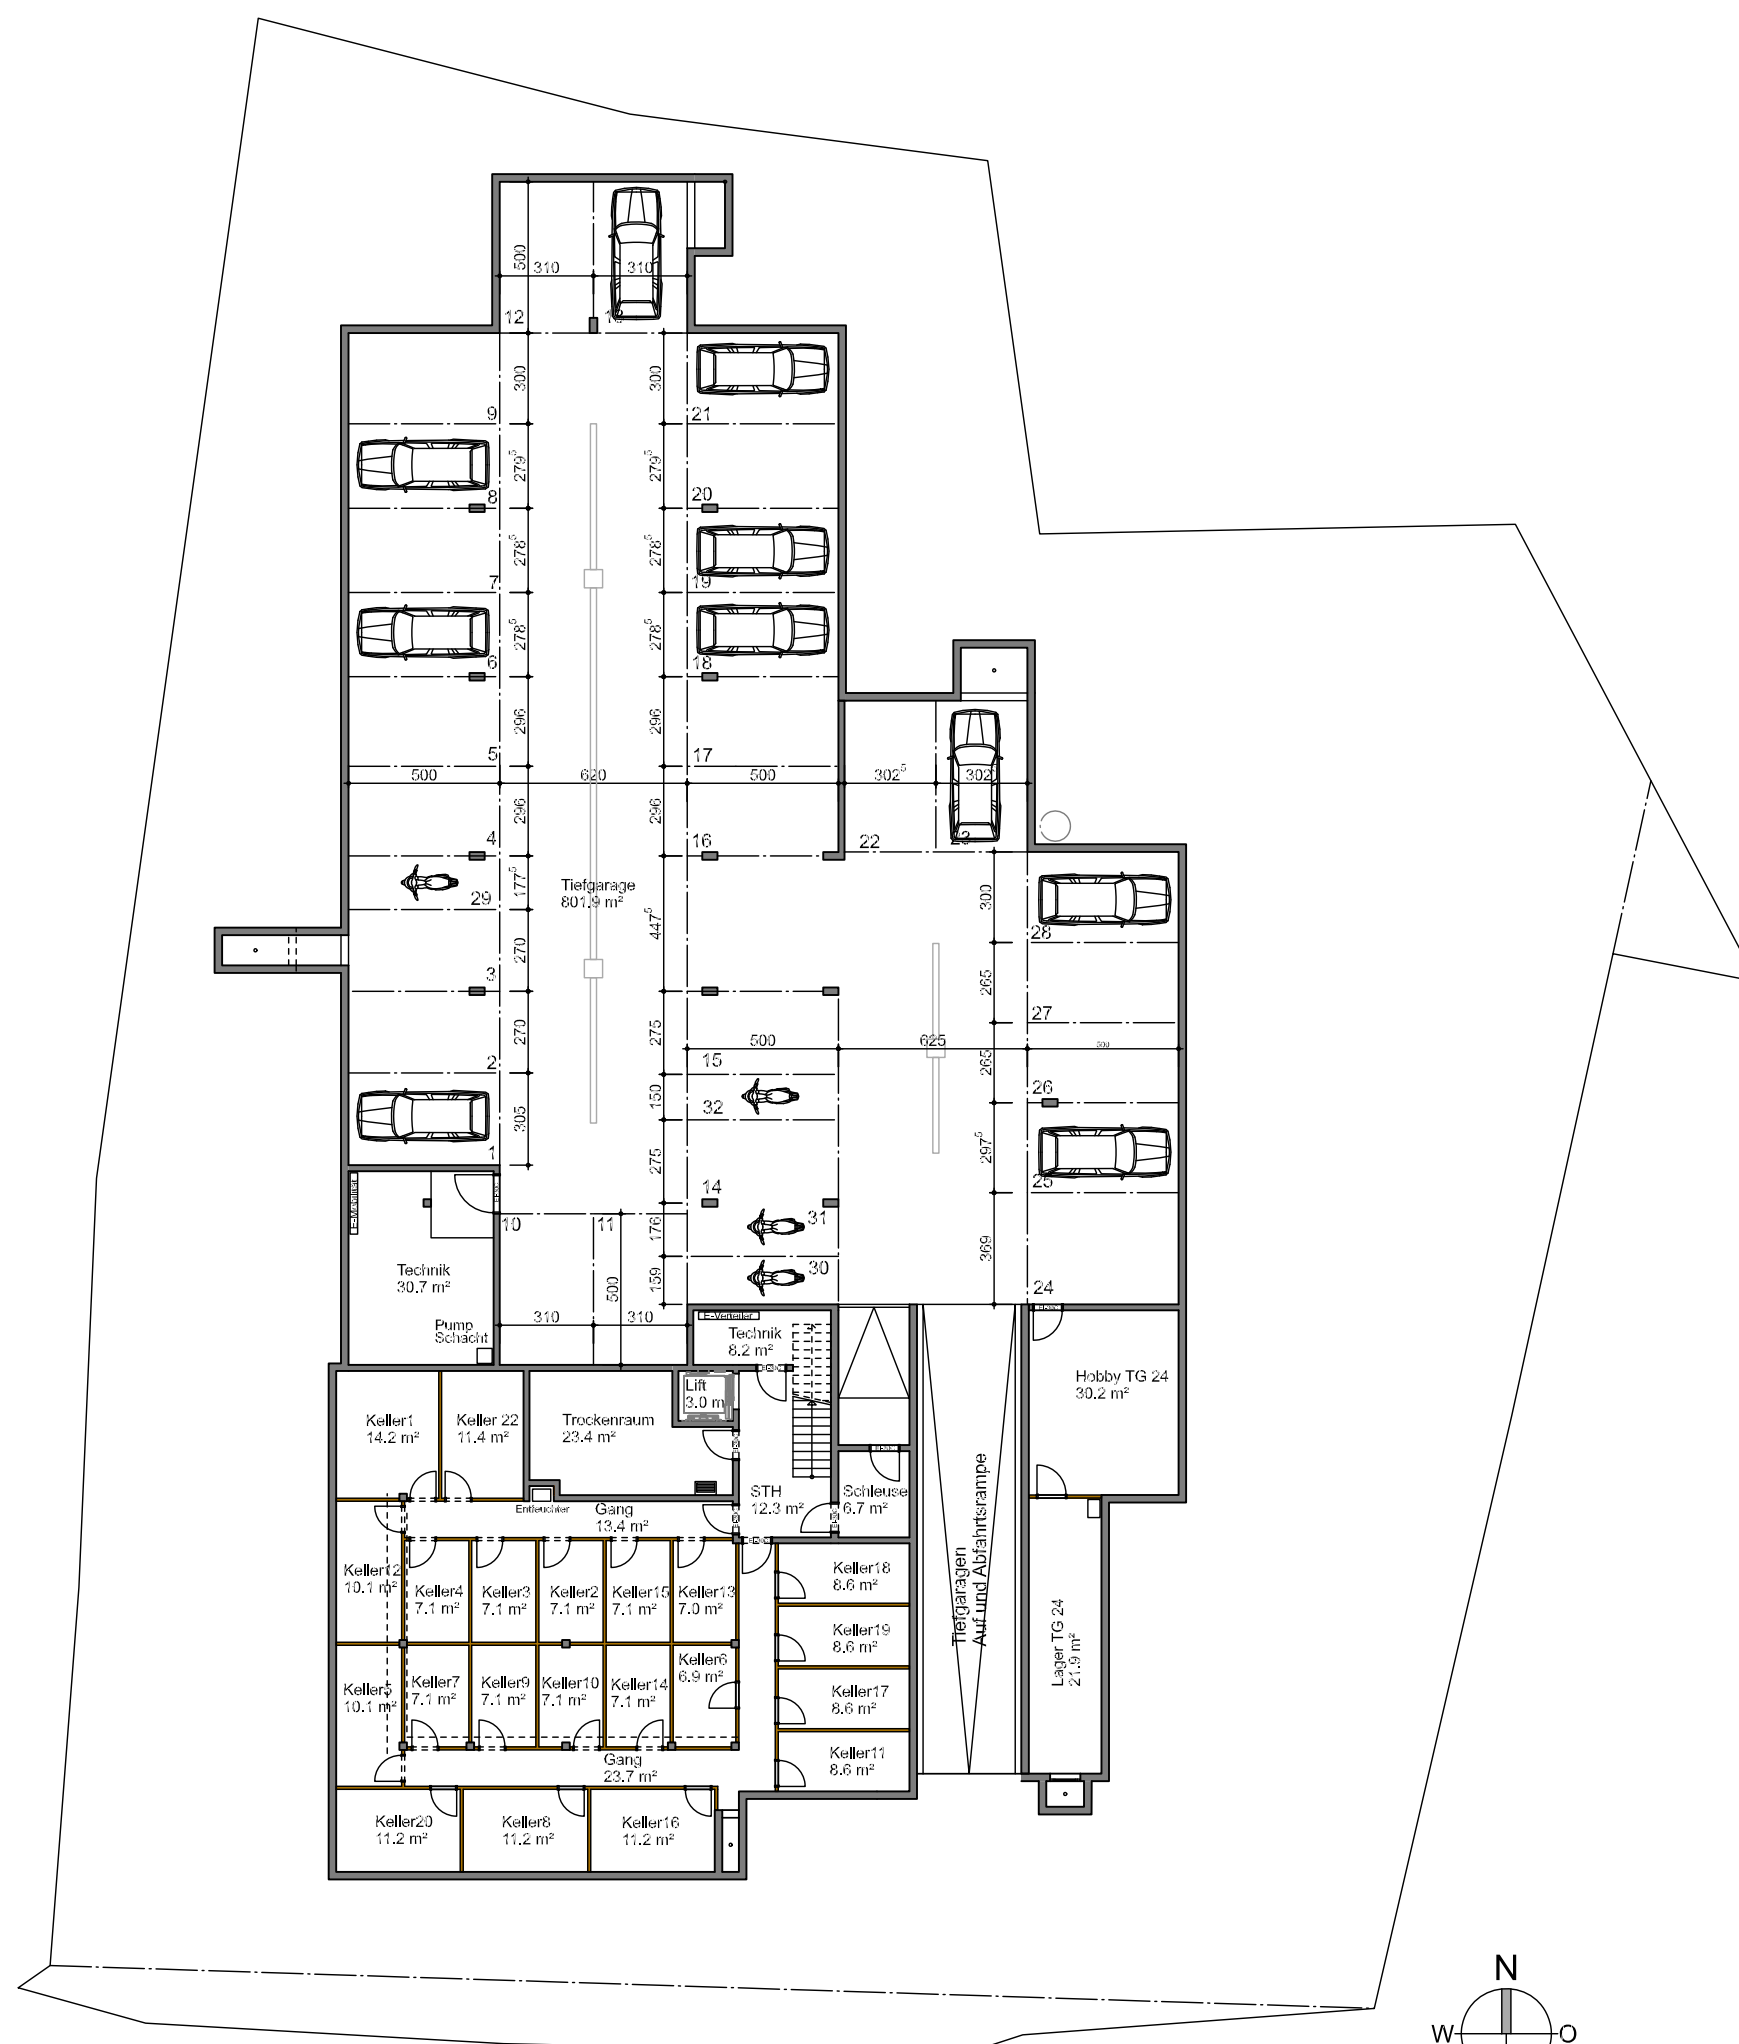

Naflastraße II Altentstadt

Kellergeschoß mit
Tiefgarage

Maßstab 1:250 (1cm = 250cm)

Datum 28. Oktober 2022