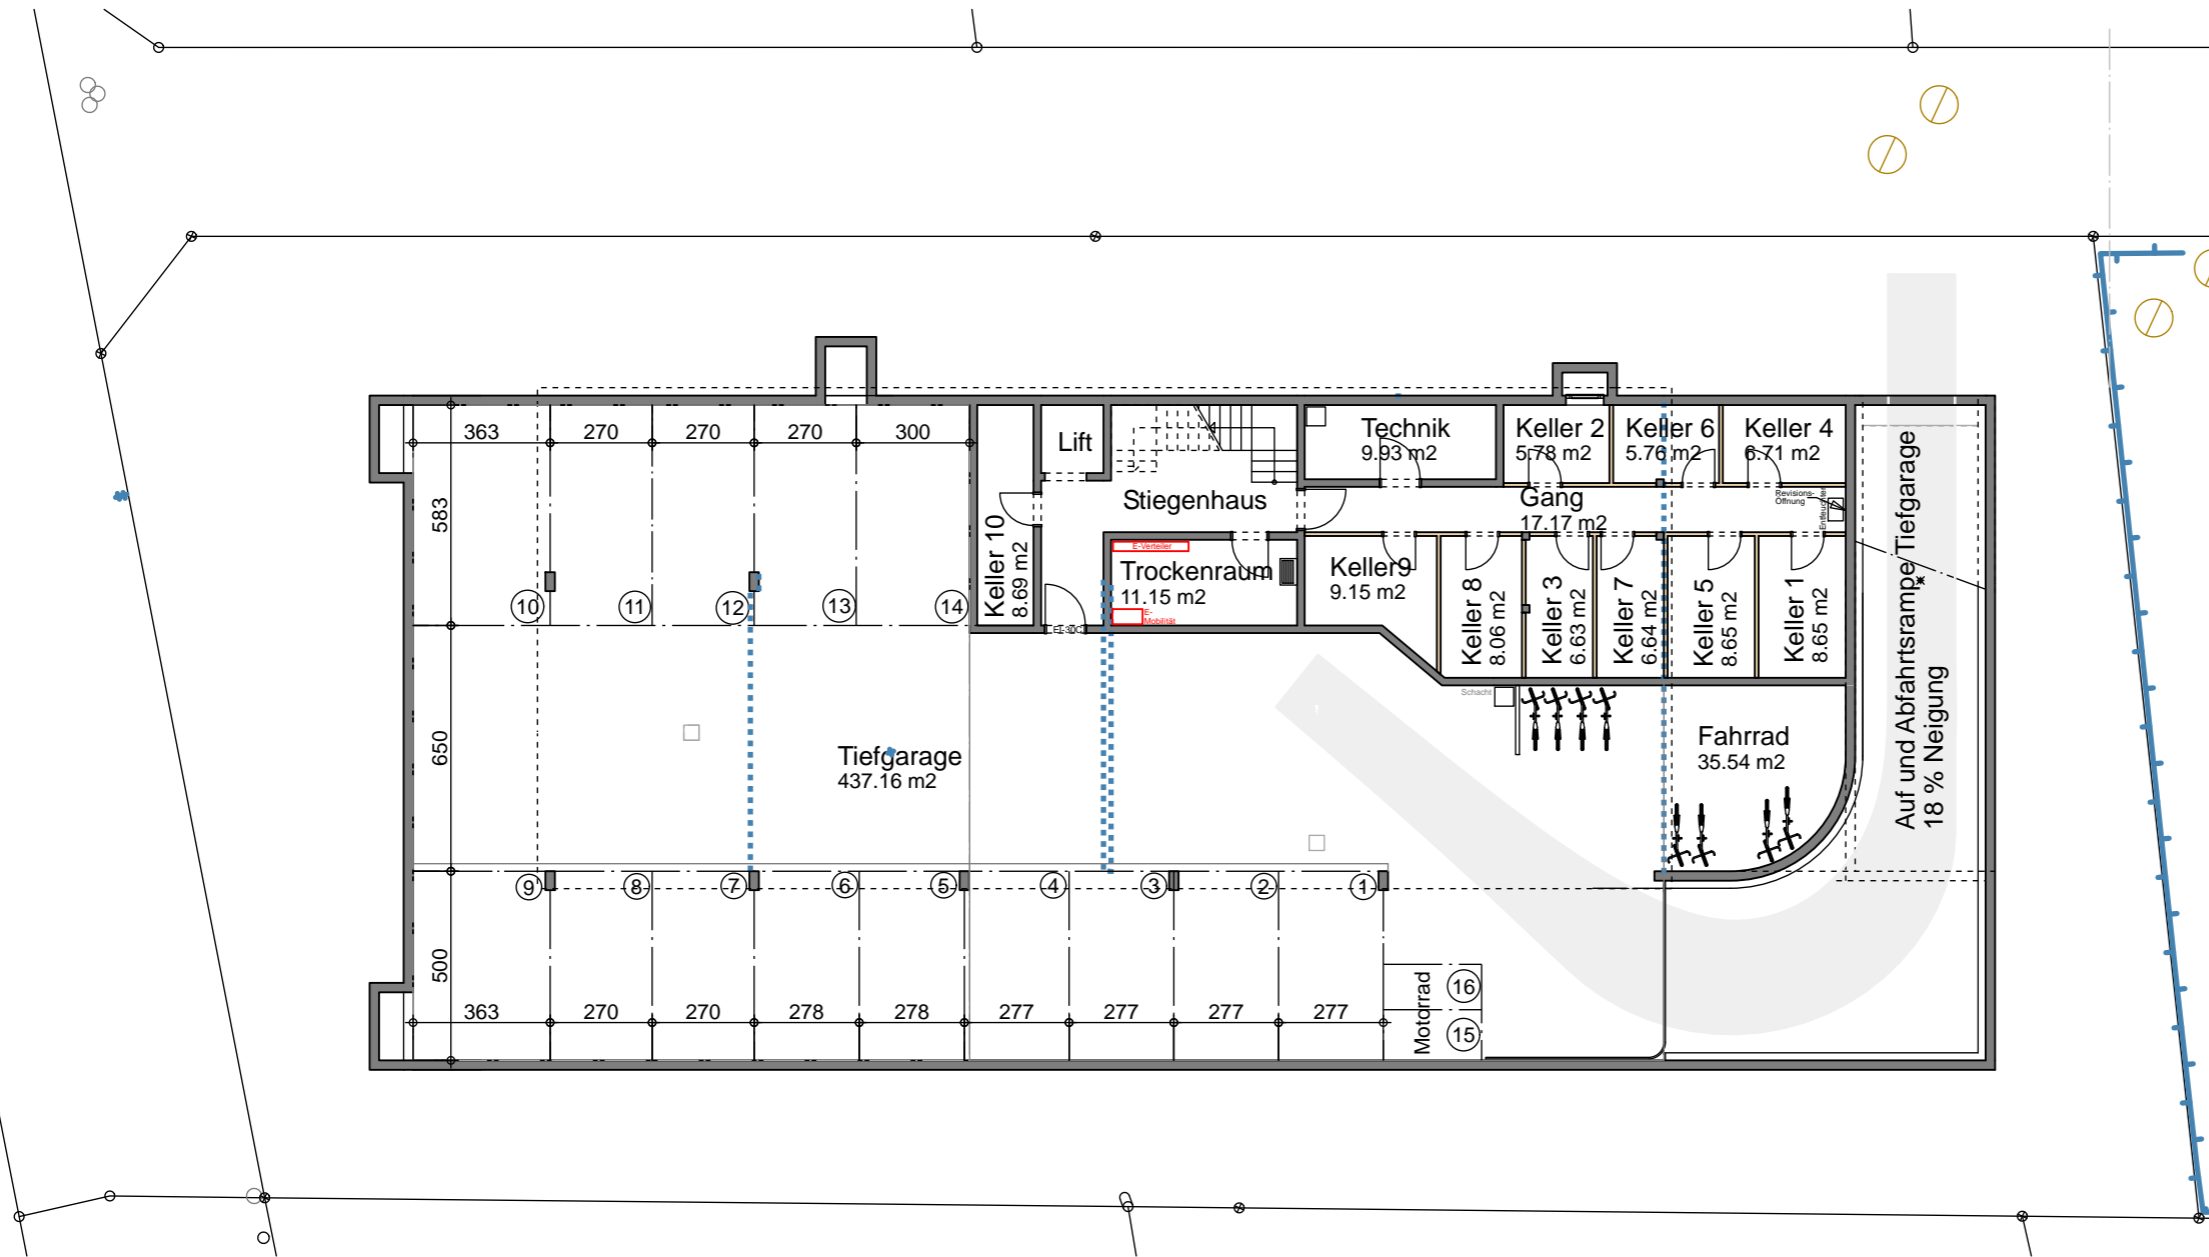

Negrellistraße Altach

Kellergeschoss-Grundriss mit Tiefgarage

Maßstab 1:200 (1cm = 200cm)

Datum 04. Mai 2023