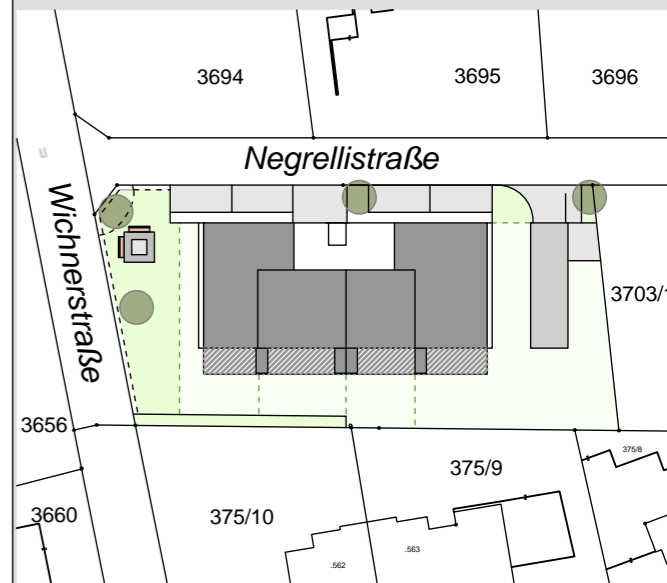

Negrellistraße Altach

Kellergeschoss-Grundriss mit Tiefgarage

Maßstab 1:200 (1cm = 200cm)

Datum 04. Mai 2023