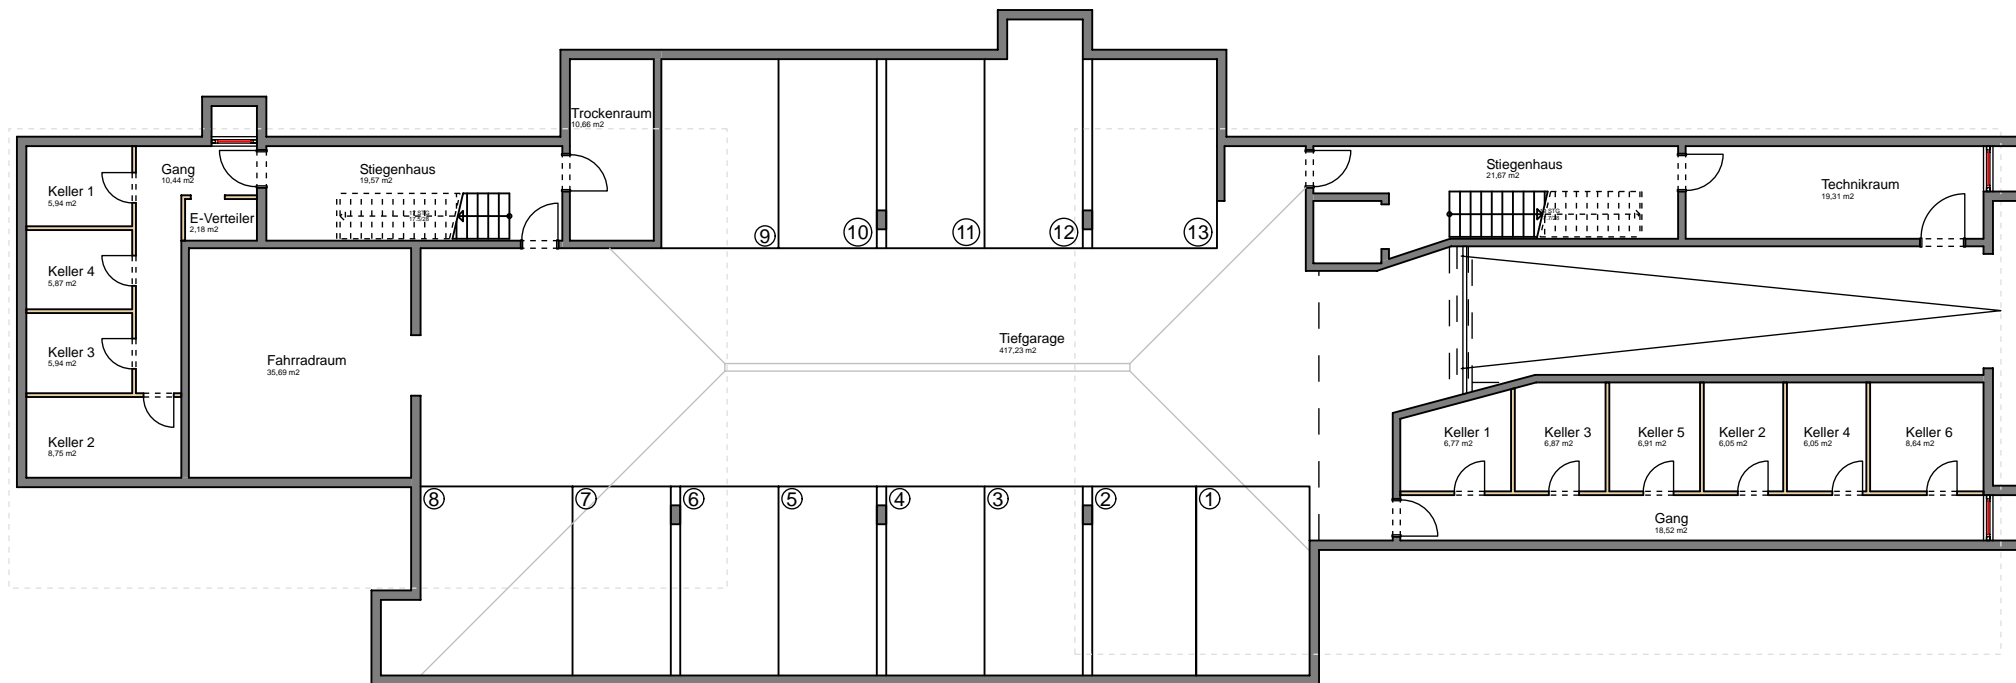

# Hofnerfeldweg Frastanz

## Kellergeschoß mit Tiefgarage

Maßstab 1:200 (1cm = 200cm)

Datum 23.10.2023