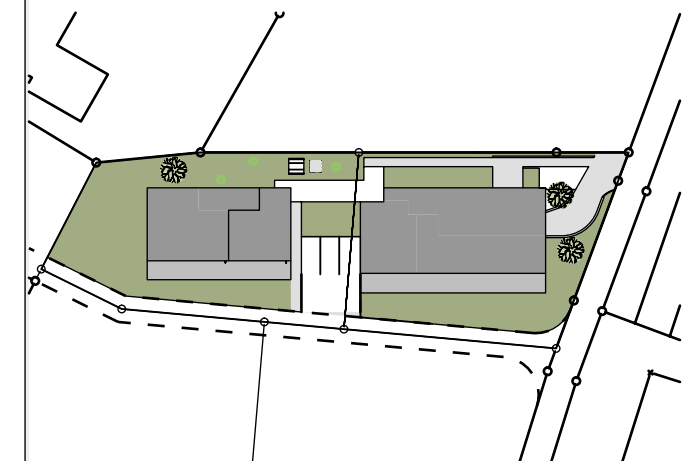

# Hofnerfeldweg Frastanz

## Kellergeschoß mit Tiefgarage

Maßstab 1:200 (1cm = 200cm)

Datum 23.10.2023