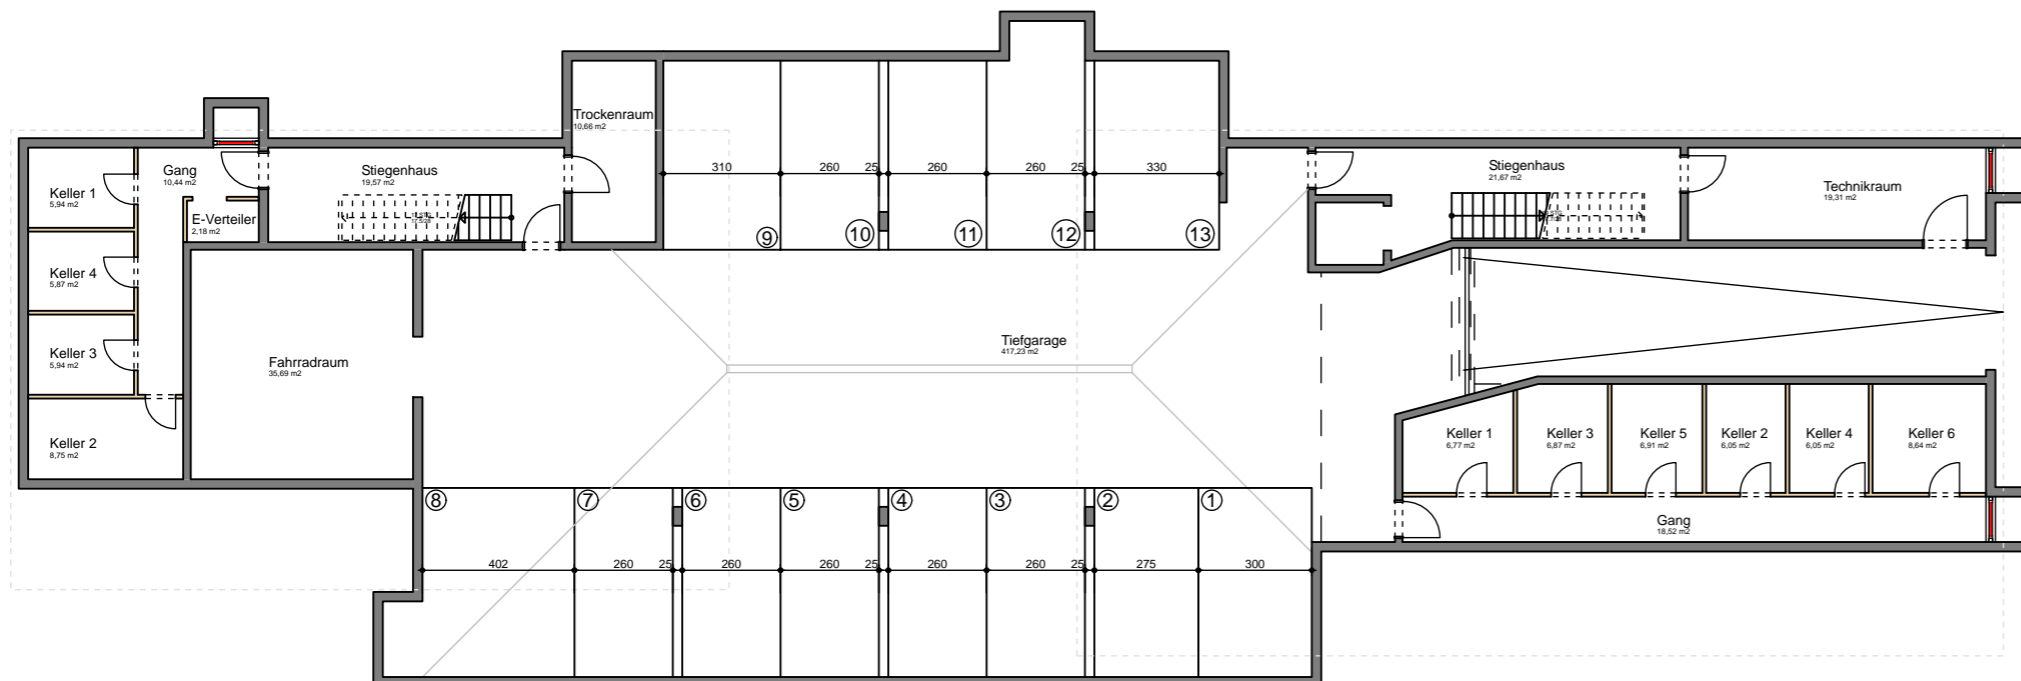

Hofnerfeldweg Frastanz

Kellergeschoß mit Tiefgarage

Maßstab 1:200

(1cm = 200cm)

Datum

15.01.2024