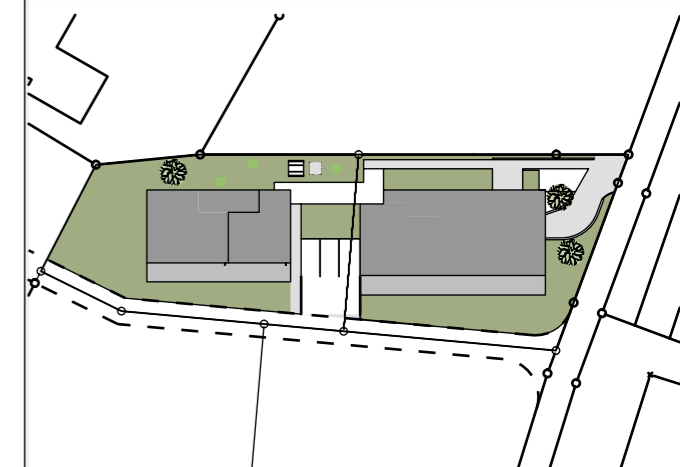

Hofnerfeldweg Frastanz

Kellergeschoß mit Tiefgarage

Maßstab 1:200

(1cm = 200cm)

Datum

15.01.2024