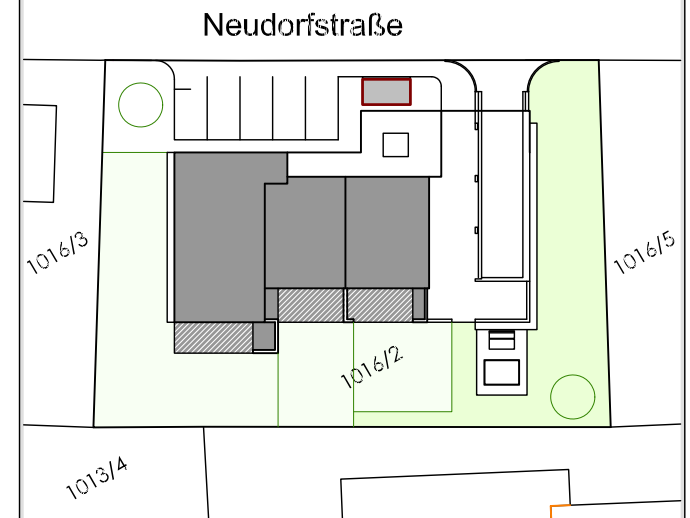

**Neudorfstraße  
Lustenau**  
Erdgeschoss-Grundriss  
Ausgestaltungsplan

Neudorfstraße

Maßstab 1:150 (1cm = 150cm)

Datum 06. November 2024