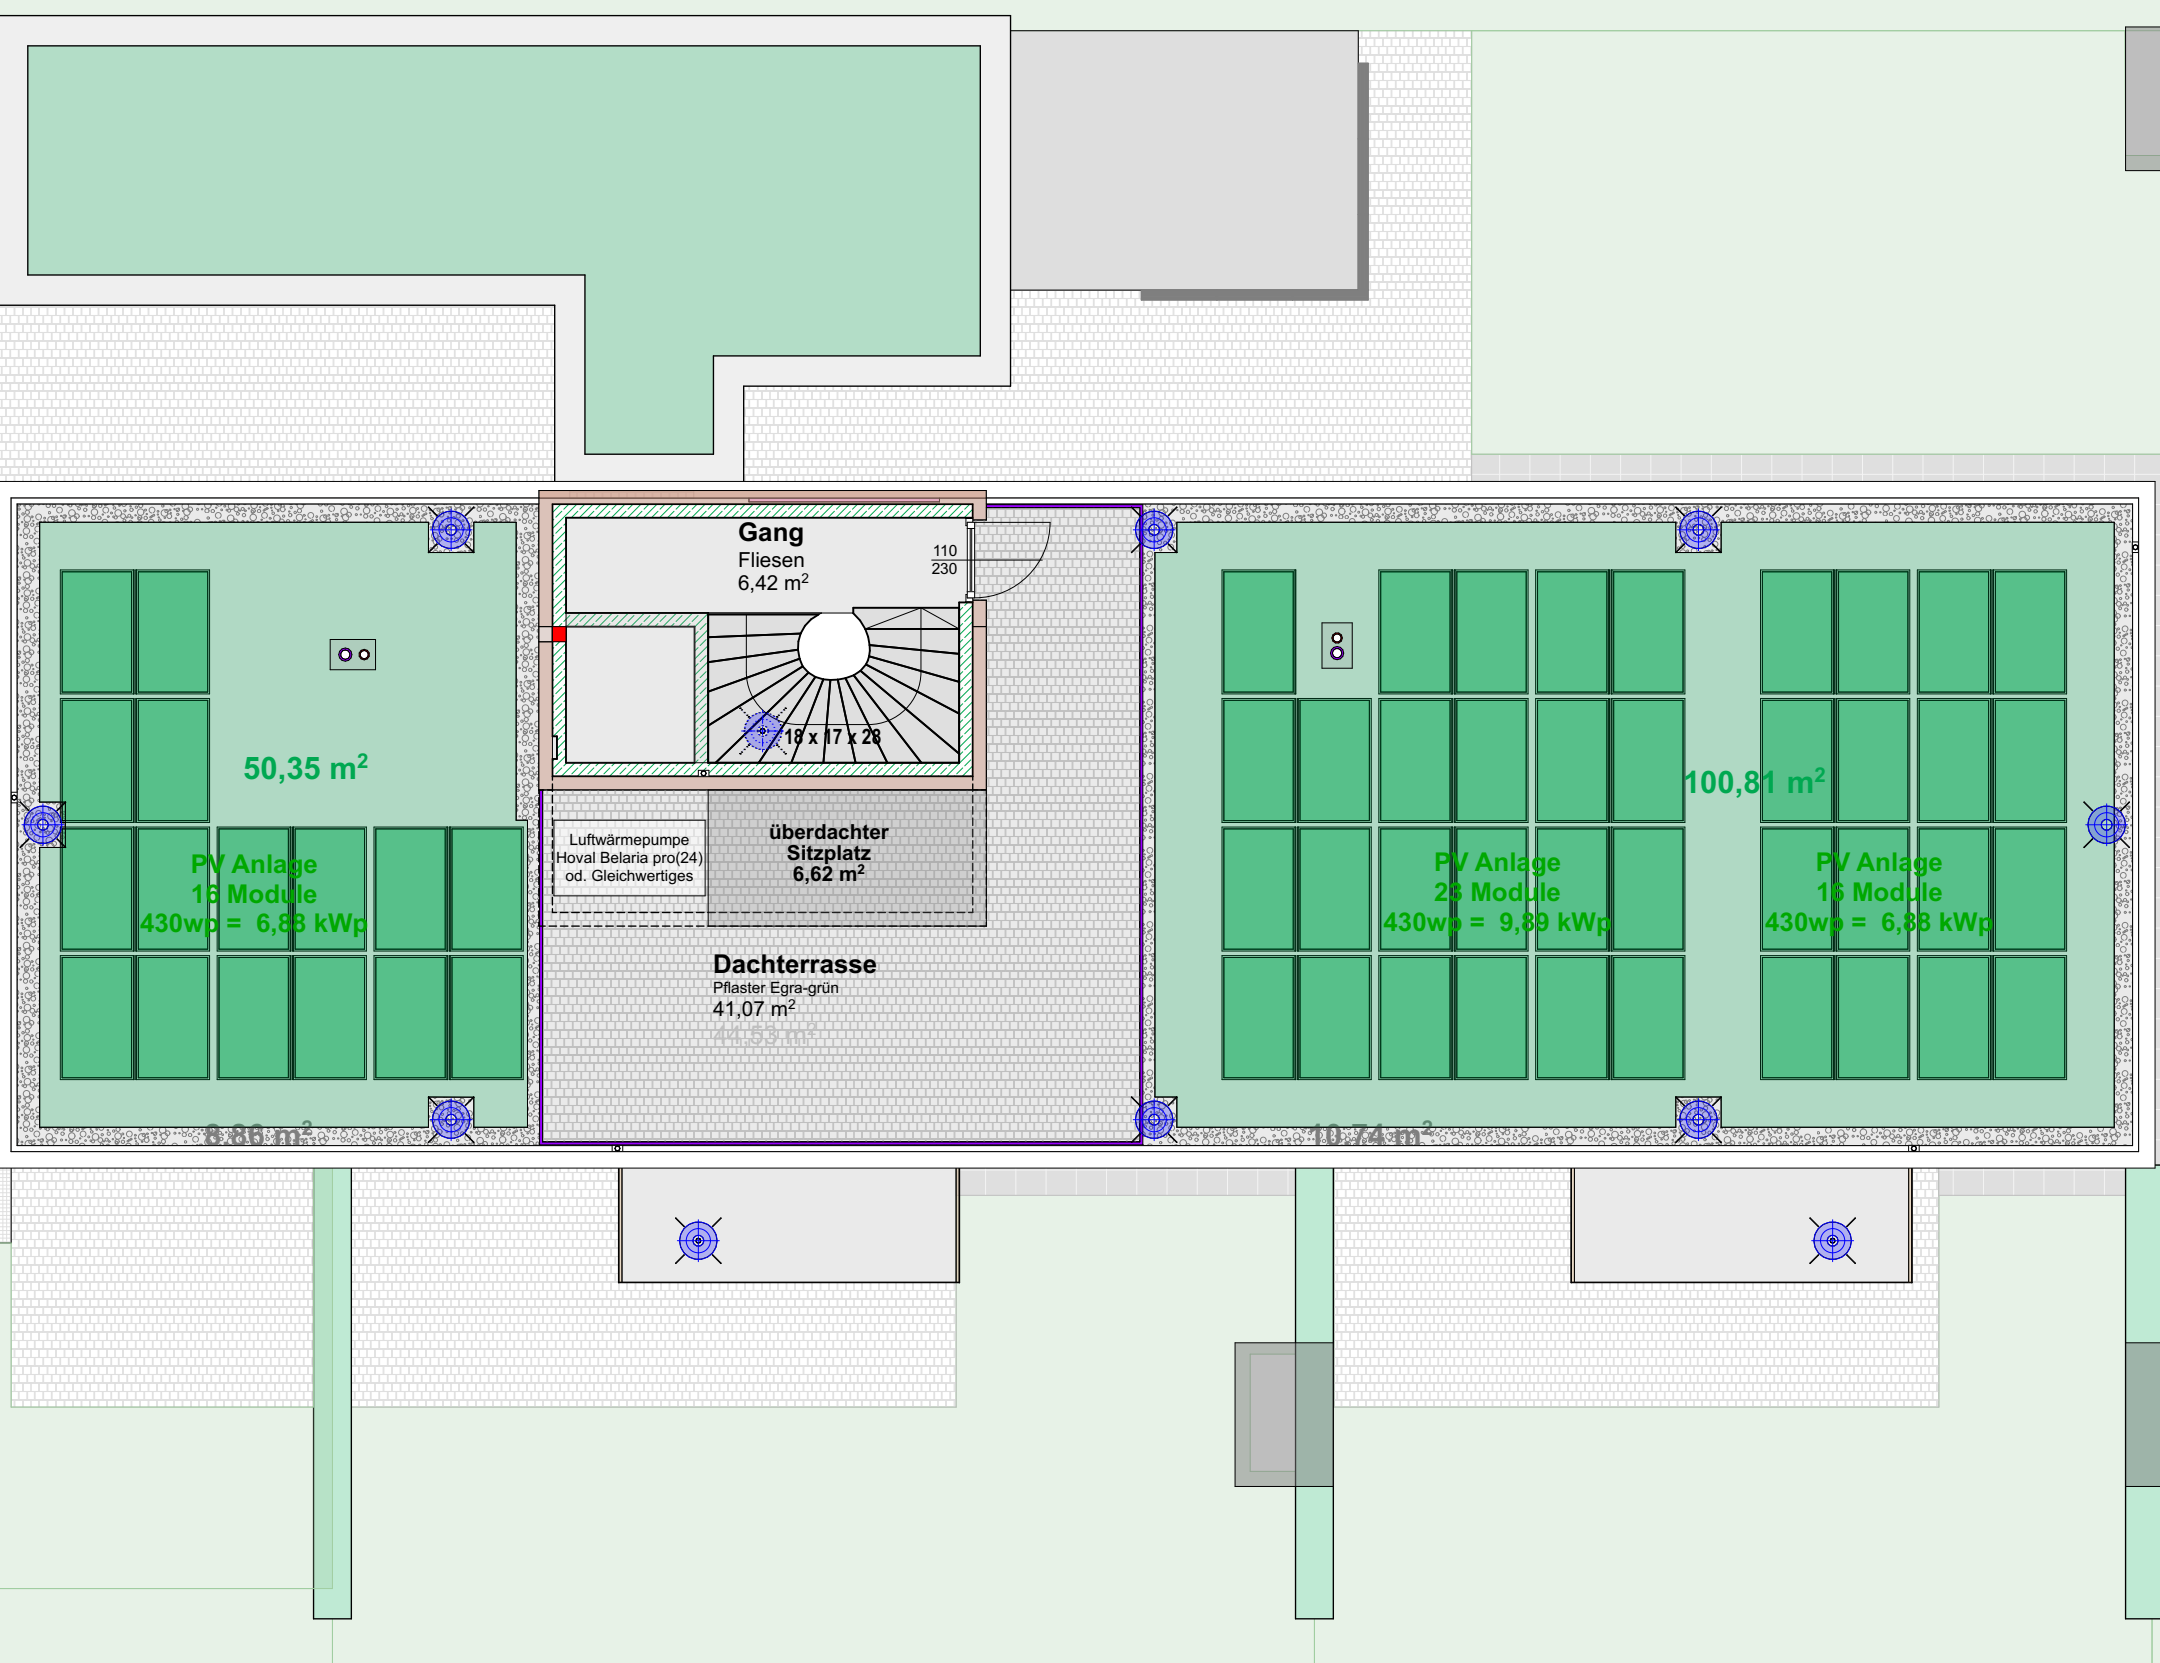

RIEDLER Wohnbau GmbH, Unterrainweg 25 / 5, 6706 B...

M.: +43 664 18 26 129, Email: Office@RiedlerWohnbau.at, www.RiedlerWohnbau.at

BEARBEITER	Bmstr. Ing. Hermann Riedler
MASSTAB	1:100
DATUM	2025-01-27
AUSGABEDATUM	13:38 04.03.25

Wohnanlage "Holzackergasse 35", Bregenz

Dachdraufsicht / Dachterrasse - Allgemein

M.1:100

♦♦PLANUNG ♦♦BAULEITUNG ♦♦BAUKOORDINATION ♦♦KOSTENMANAGEMENT
PROJEKTENTWICKLUNG- UND PROJEKTABWICKLUNG
Riedler Wohnbau GmbH
Unterrainweg 25 / 5
A-6706 Bürs
Mobil: +43 664 18 26 129
Tel./Fax: +43 5552 677 37
Verkauf: +43 664 82 83 723
Office@RiedlerWohnbau.at
www.RiedlerWohnbau.at