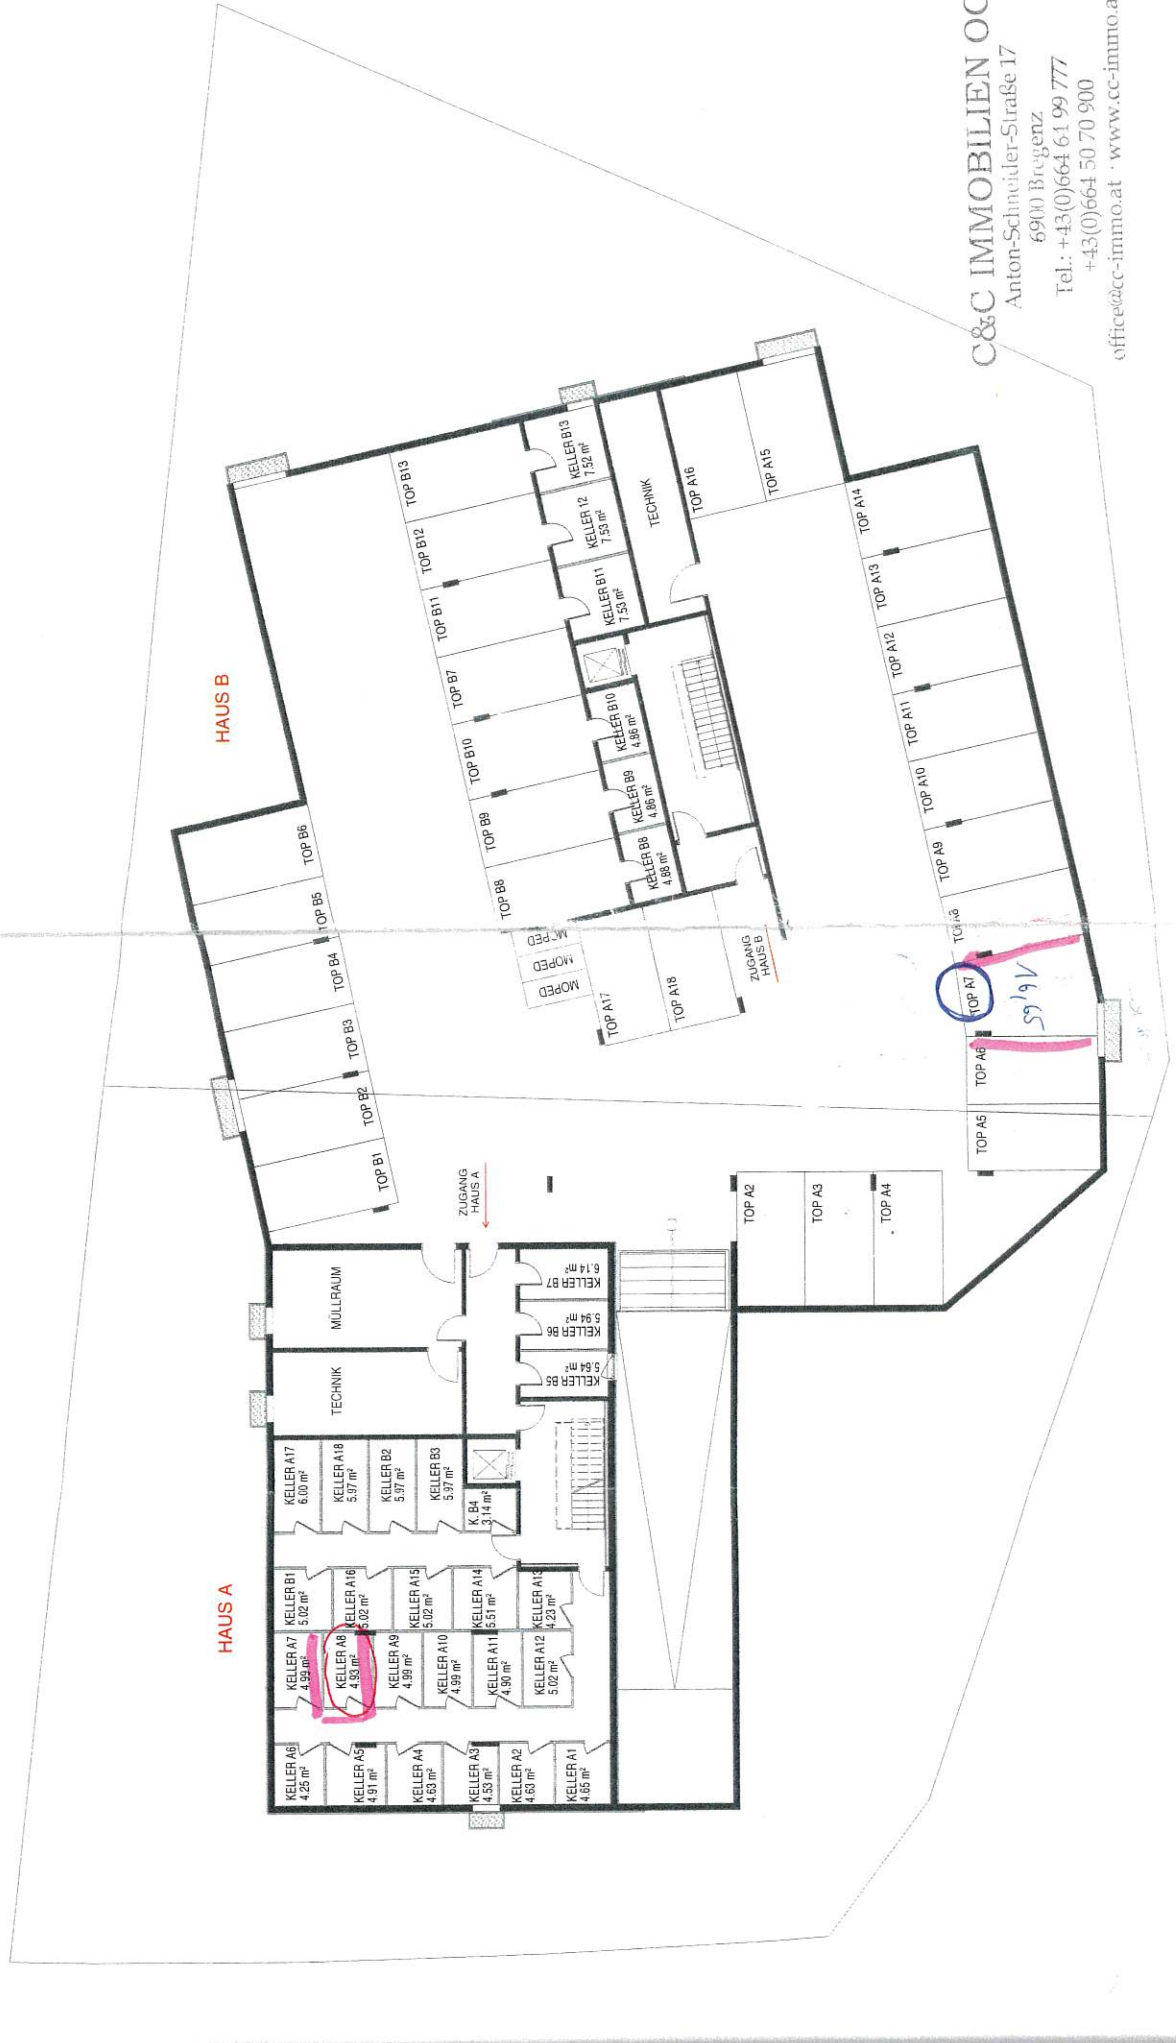

WA Mehrerauerstraße, Bregenz

Übersicht Tiefgarage

C&C IMMOBILIEN OG
Anton-Schneider-Straße 17
6900 Bregenz
Tel.: +43(0)664 61 99 777
+43(0)664 50 70 900
office@cc-immoo.at · www.cc-immoo.at