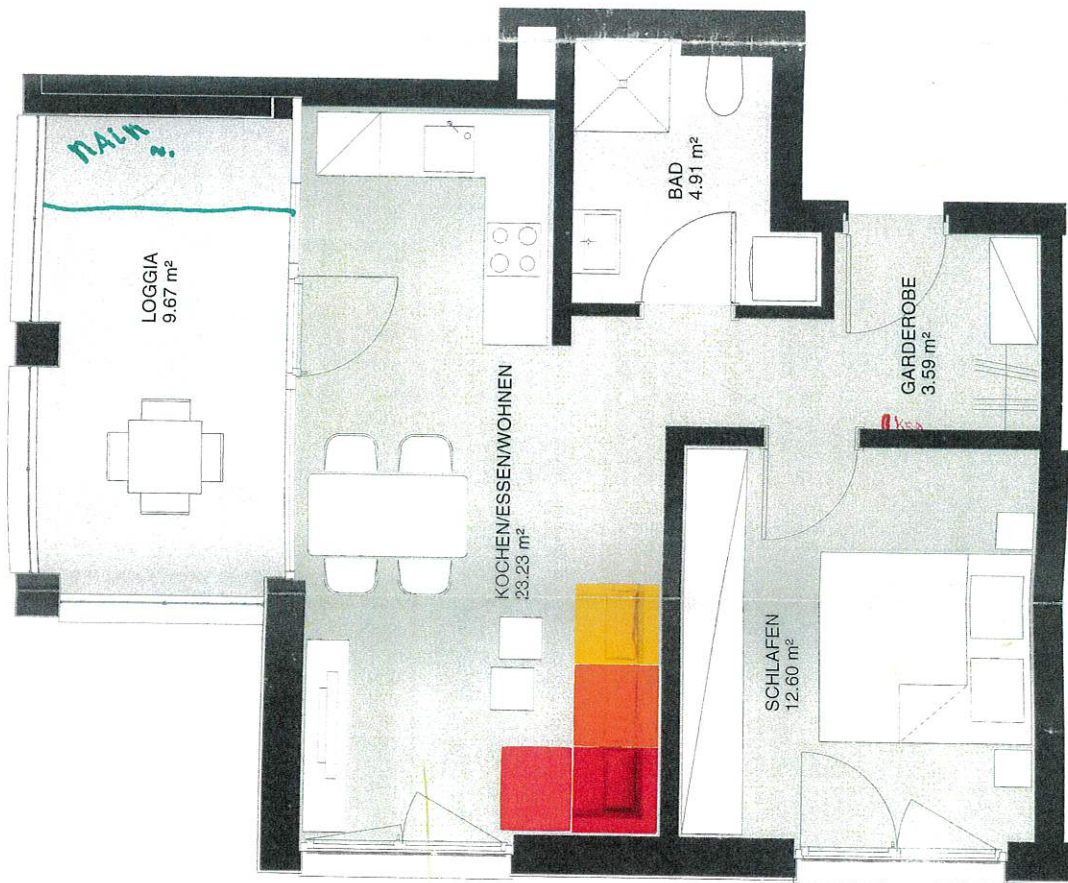

WA Mehrerauerstraße, Bregenz

Ihre Wohnung: Haus A - Top 8

Wohnfläche
Loggia
44,33 m²
9,67 m²

Übersicht 2. Obergeschoss

C&C IMMOBILIEN OG

Anton-Schneider-Straße 17

6900 Bregenz

Tel.: +43(0)664 64 99 777