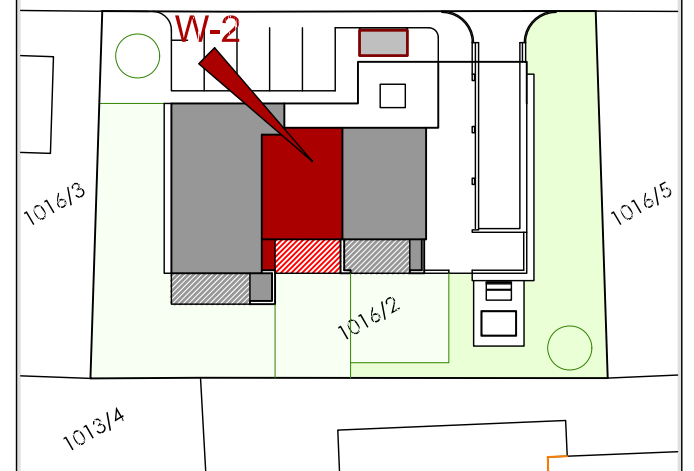

- Legende:**
- Sw. = Sonderwunsch
 - HV = Heizverteiler
 - EV = Elektroverteiler
 - WM = Waschmaschine
 - ☉ = Außenwasserhahn
 - ⊕ = Höhenknoten
 - ⊙ = Stahlsäule statisch notwendig!

Neudorfstraße Lustenau

Wohnung W-2

2-Zimmer-Wohnung
im Erdgeschoss mit 47.57 m²

Diele	5.31 m ²
Bad/Wc	7.35 m ²
Abstellschrank	0.41 m ²
Schlafen	11.82 m ²
Wohnen/Essen/Kochen	22.68 m ²
Gesamt	47.57 m²
Terrasse	14.36 m ²
Box	1.63 m ²
Kellerabteil	6.15 m ²
Garten	48.23 m ²

Neudorfstraße

Maßstab 1:75 (1cm = 75cm)

Datum 06. November 2024