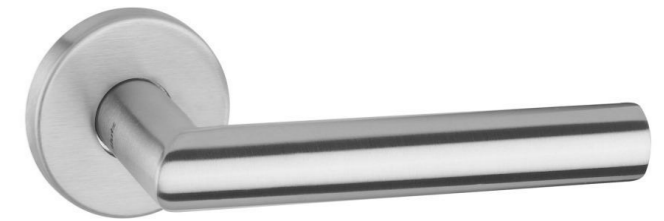

WA Mozartstraße
Dornbirn

Baumschlagger
Hutter
Partners

Tischlertüren

Türe: Holz-Blockzargen, raumhoch, flächenbündig
weiß matt lackiert
Griff: Edelstahl matt
Bänder: verdeckt, Edelstahl matt
Schallschutzplanet bei Schlafzimmern

r4umvier