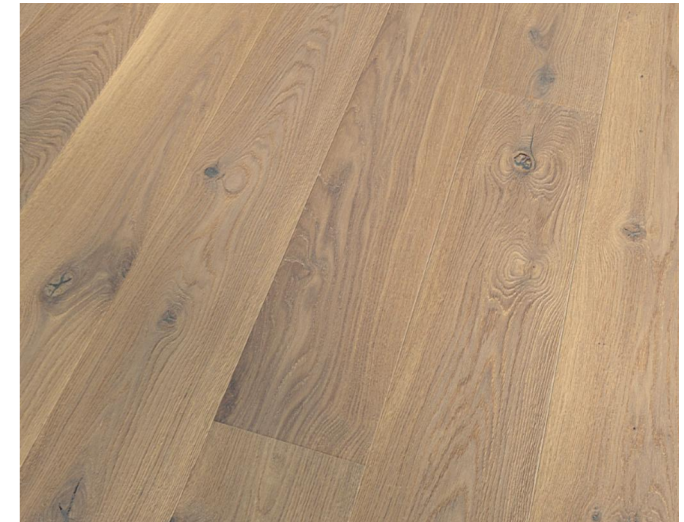

WA Mozartstraße
Dornbirn

Baumschlagger
Hutter
Partners

Eichenparkett rustikal

r4umvier