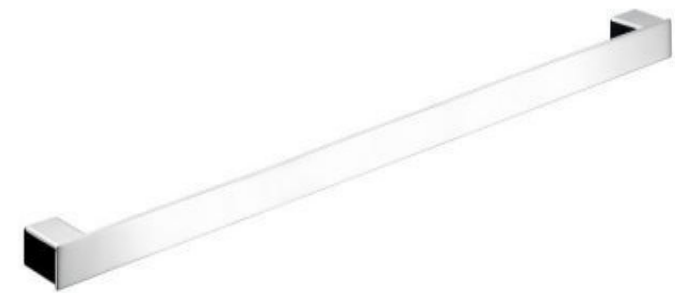

r4umvier

WA Mozartstraße
Dornbirn

**Baumschlager
Hutter**
Partners

Wannenanlage

Mittelablaufwanne Acryl derby 180x80cm
Brause Han Grohe Cromo Select S Vario

r4umvier

WA Mozartstraße
Dornbirn

**Baumschlager
Hutter**
Partners

Klosettanlage
Roca Trendlien ohne Spühlrand
Rollenhalter Keuco,

r4umvier

WA Mozartstraße
Dornbirn

Baumschlagger
Hutter
Partners

Tischlertüren

Türe: Holz-Blockzargen, raumhoch, flächenbündig
weiß matt lackiert
Griff: Edelstahl matt
Bänder: verdeckt, Edelstahl matt
Schallschutzplanet bei Schlafzimmern