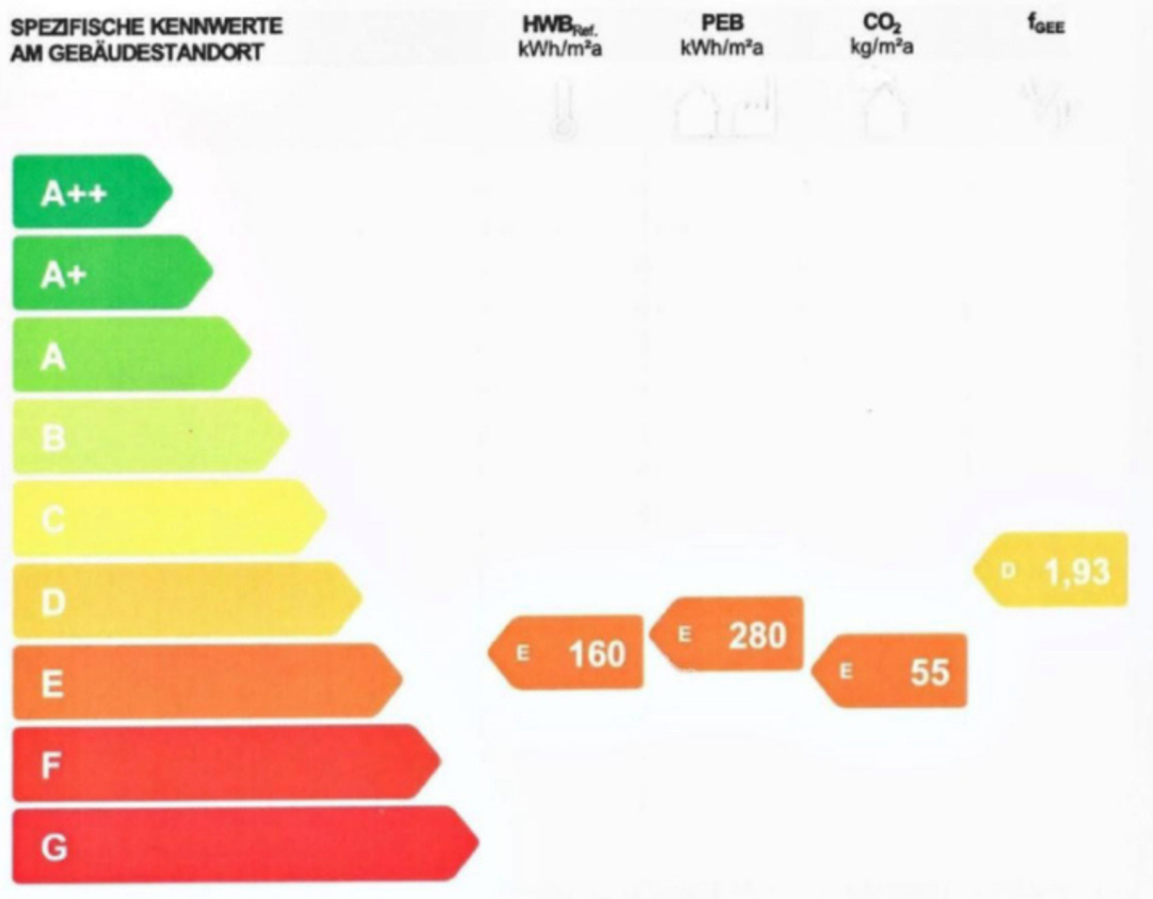

ENERGIEAUSWEIS

Energieausweis für Wohngebäude OIB Österreichisches Institut für Bautechnik Nr. 67572-1

Objekt	Neue Schanze 10-16, Lochau			Baujahr	1977
Gebäude (-teil)	-			Letzte Veränderung	1998
Nutzungsprofil	Mehrfamilienhäuser			Katastralgemeinde	Lochau
Straße	Neue Schanze 10-16			KG-Nummer	91117
PLZ, Ort	6900	Lochau		Seehöhe	427 m
Grundstücksnr.	898/9, 898/10				