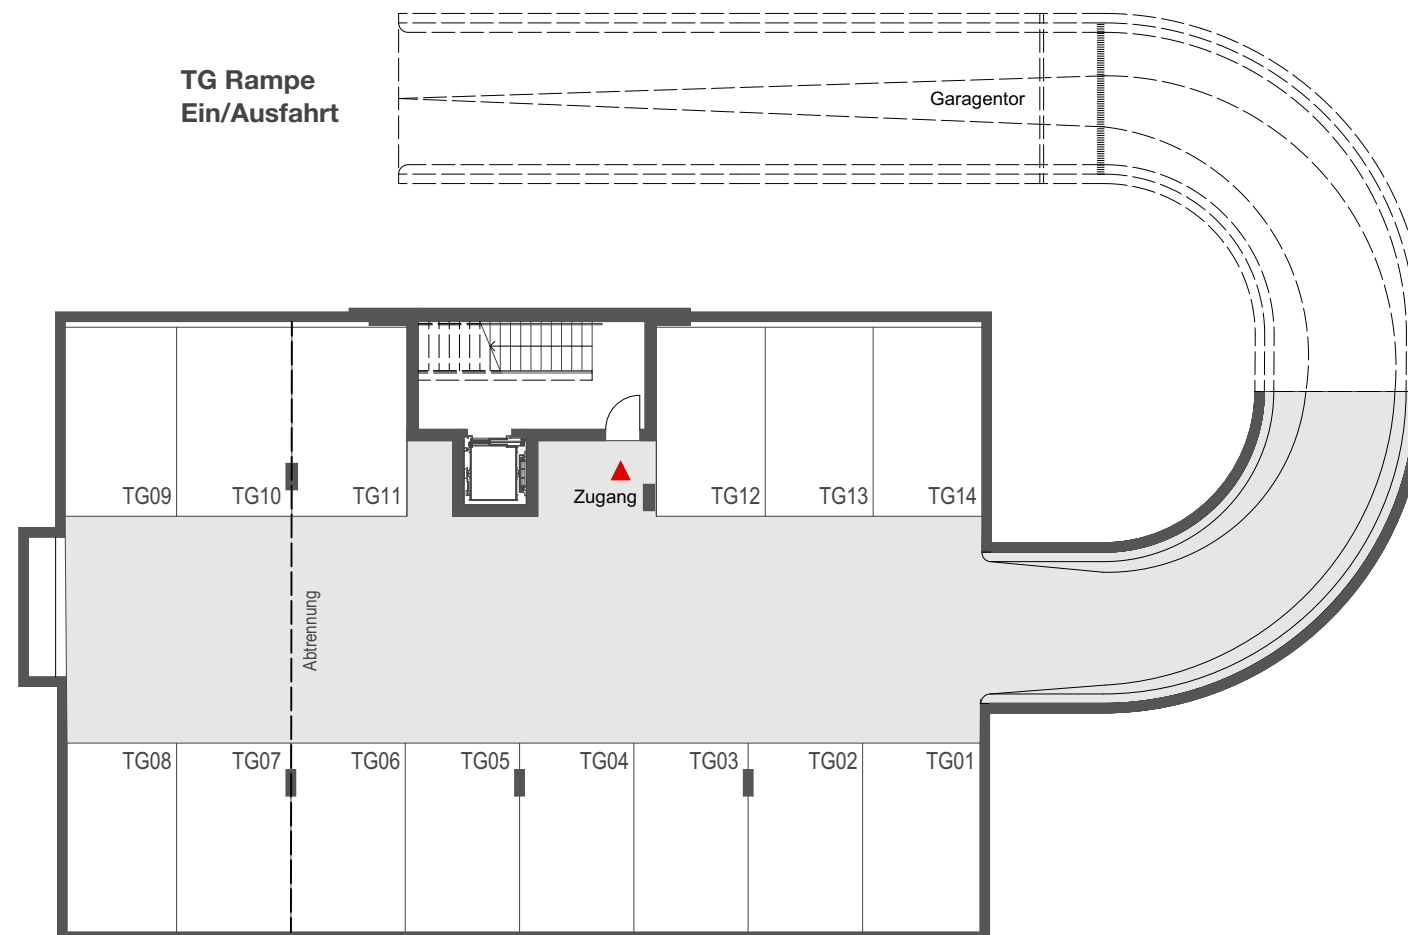

Pfänderhöhe

Zwischen Himmel und Bodensee

Tiefgarage

Übersichtsplan

Symbolbild

Grundriss - Maßstab 1:200

250828