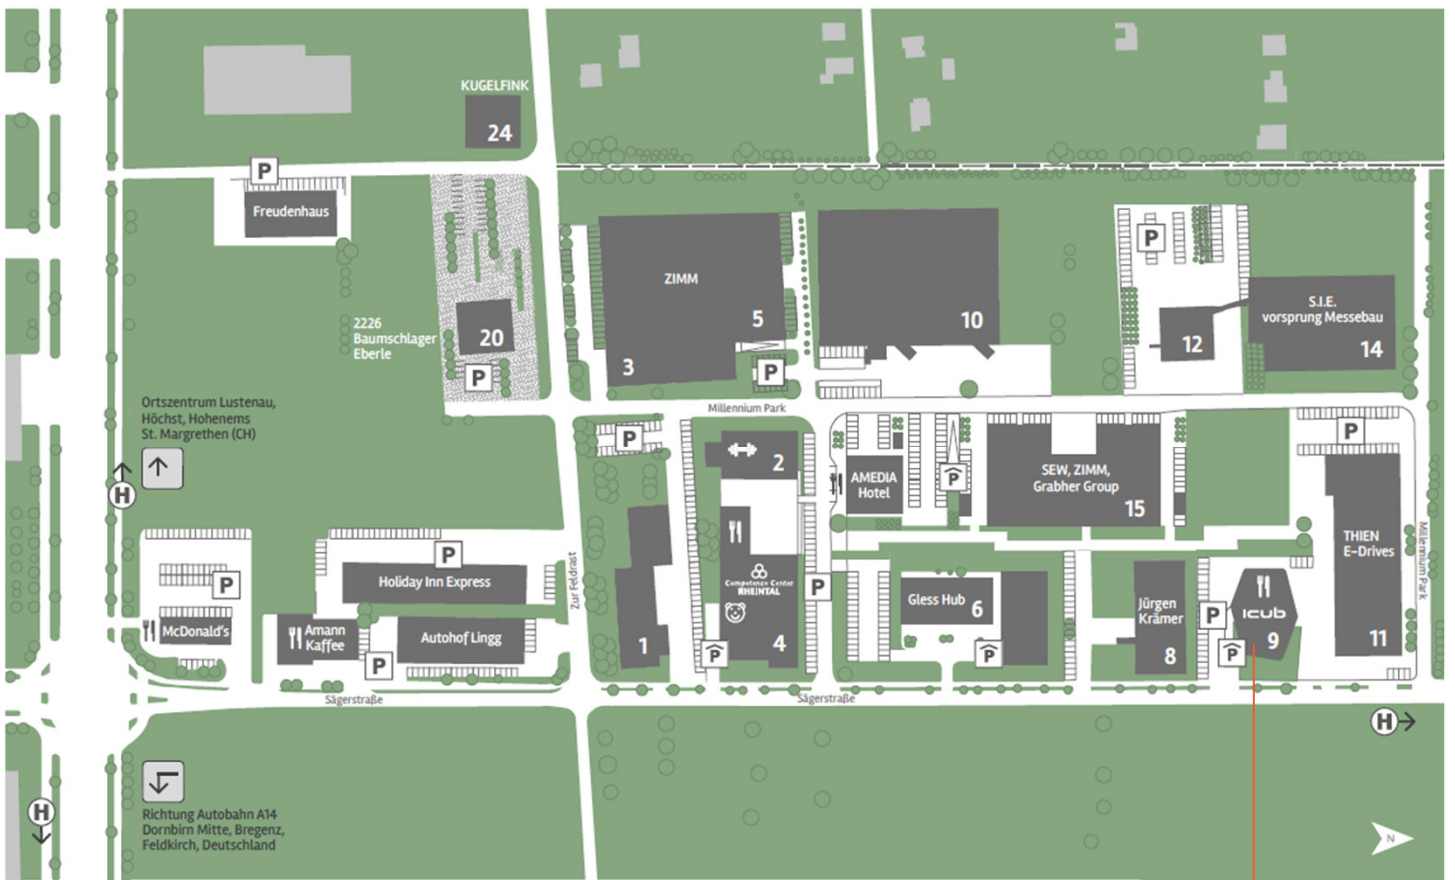

Freie Fläche
icub, Millennium Park 9