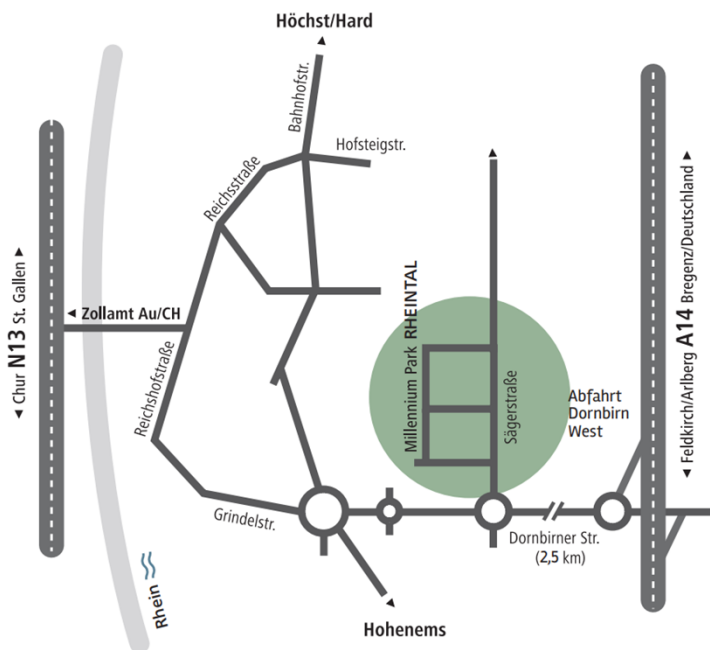

icub, Millennium Park 9

Flächeninformationen

Drohnenfoto Millennium Park, Ansicht icub Ost

Ansicht Süd-West

FAKTEN

Fläche 143,50 m²

Stockwerk Oberste Etage, OG 2

Ausrichtung Süd – Ost

Freie Fläche
icub, Millennium Park 9

MILLENNIUM PARK

- Attraktiver High Tech-Standort für nationale und internationale Technologie- und Dienstleistungsunternehmen
- Ca. 95 Unternehmen (inkl. EPU) mit ca. 900 Mitarbeiter_innen
- Umfangreiche Netzwerk-, Service- und Infrastrukturangebote am Standort wie z.B. Kinderbetreuung, Gastronomie und Innovation Nights
- www.prisma-zentrum.com/mp und www.millenniumpark.com

Zum Anklicken auf unserer Website www.prisma-zentrum.com/mp verfügbar

IMPRESSIONEN

IMPRESSIONEN

LAGE

Die zentrale Lage im Vierländereck Deutschland, Schweiz, Liechtenstein und Österreich mit idealer Verkehrsanbindung an die A14 (Anschluss Dornbirn West) und guter Erreichbarkeit mit öffentlichen Verkehrsmitteln machen den Millennium Park RHEINTAL zu einem attraktiven Standort für nationale und internationale Unternehmen.

Umweltfreundlich mobil mit den VVV bis zur Bushaltestelle Dornbirnerstraße und Sportpark oder mit dem Rheintalbus aus Dornbirn und der Schweiz.

Das öffentliche Radwegenetz führt direkt an den Millennium Park RHEINTAL.