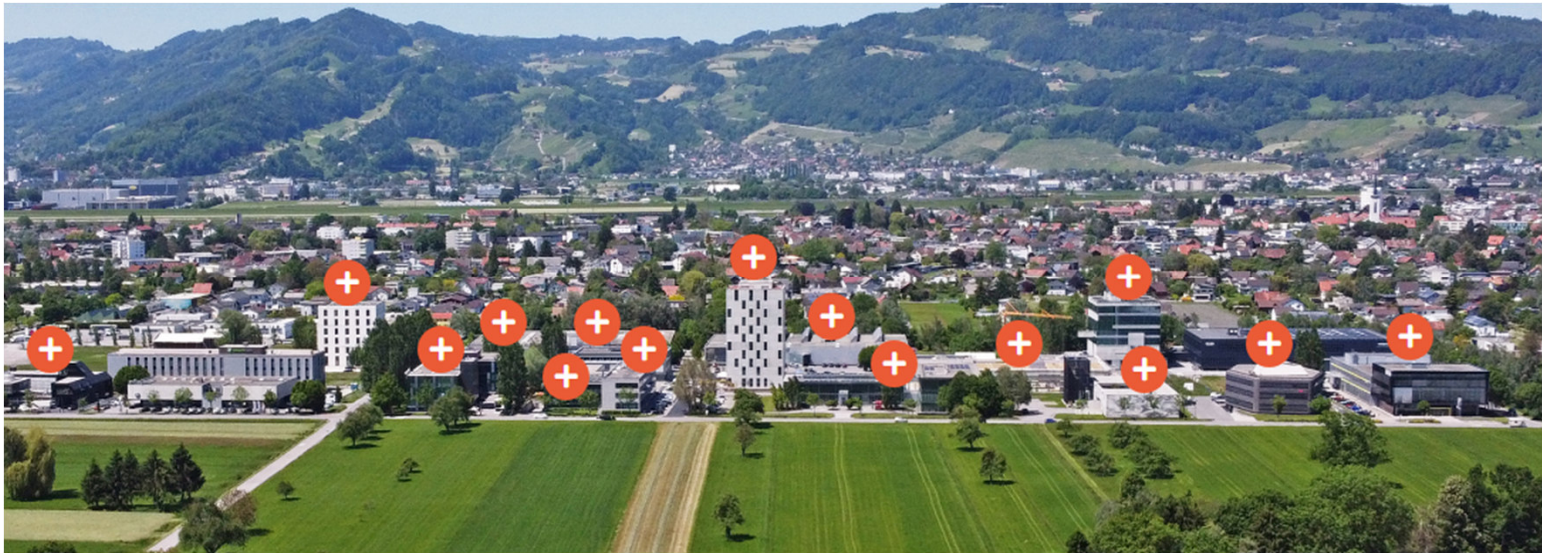

icub, Millennium Park 9

Flächeninformationen

Drohnenfoto Millennium Park, Ansicht icub Ost

Ansicht Süd-West

FAKTEN

Fläche 143,50 m²

Stockwerk Oberste Etage, OG 2

Ausrichtung Süd – Ost

Freie Fläche
icub, Millennium Park 9

MILLENNIUM PARK

- Attraktiver High Tech-Standort für nationale und internationale Technologie- und Dienstleistungsunternehmen
- Ca. 95 Unternehmen (inkl. EPU) mit ca. 900 Mitarbeiter_innen
- Umfangreiche Netzwerk-, Service- und Infrastrukturangebote am Standort wie z.B. Kinderbetreuung, Gastronomie und Innovation Nights
- www.prisma-zentrum.com/mp und www.millenniumpark.com

Zum Anklicken auf unserer Website www.prisma-zentrum.com/mp verfügbar

IMPRESSIONEN

IMPRESSIONEN

LAGE

Die zentrale Lage im Vierländereck Deutschland, Schweiz, Liechtenstein und Österreich mit idealer Verkehrsanbindung an die A14 (Anschluss Dornbirn West) und guter Erreichbarkeit mit öffentlichen Verkehrsmitteln machen den Millennium Park RHEINTAL zu einem attraktiven Standort für nationale und internationale Unternehmen.

Umweltfreundlich mobil mit den VVV bis zur Bushaltestelle Dornbirnerstraße und Sportpark oder mit dem Rheintalbus aus Dornbirn und der Schweiz.

Das öffentliche Radwegenetz führt direkt an den Millennium Park RHEINTAL.