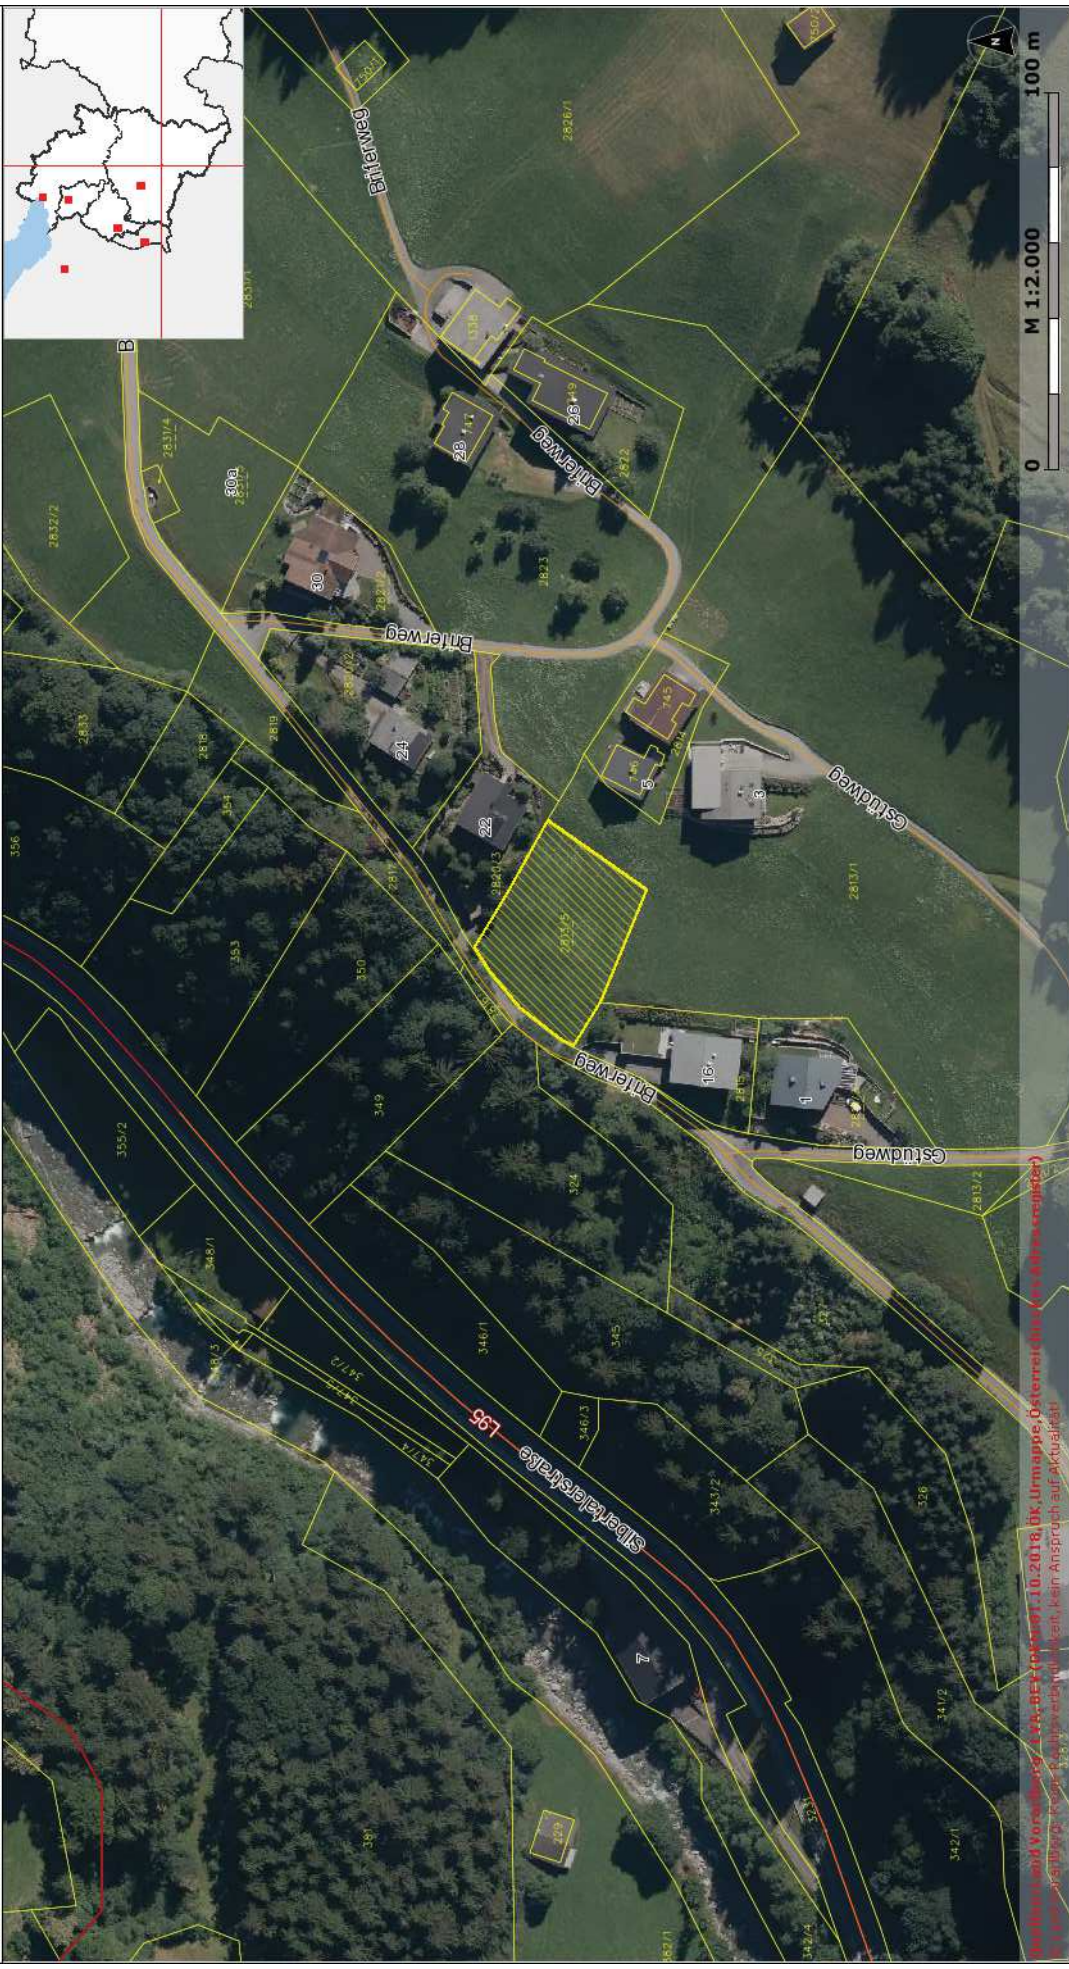

rechts: -30865; hoch: 216269

rechts: -30349; hoch: 216269

**Wachstumsland Vorarlberg 2018-2020 (L95 Silbersteinstraße) ist ein Projekt der Vorarlberger Landesregierung. Es ist ein Projekt der Vorarlberger Landesregierung. Es ist ein Projekt der Vorarlberger Landesregierung. Es ist ein Projekt der Vorarlberger Landesregierung.**

rechts: -30865; hoch: 215987

rechts: -30349; hoch: 215987