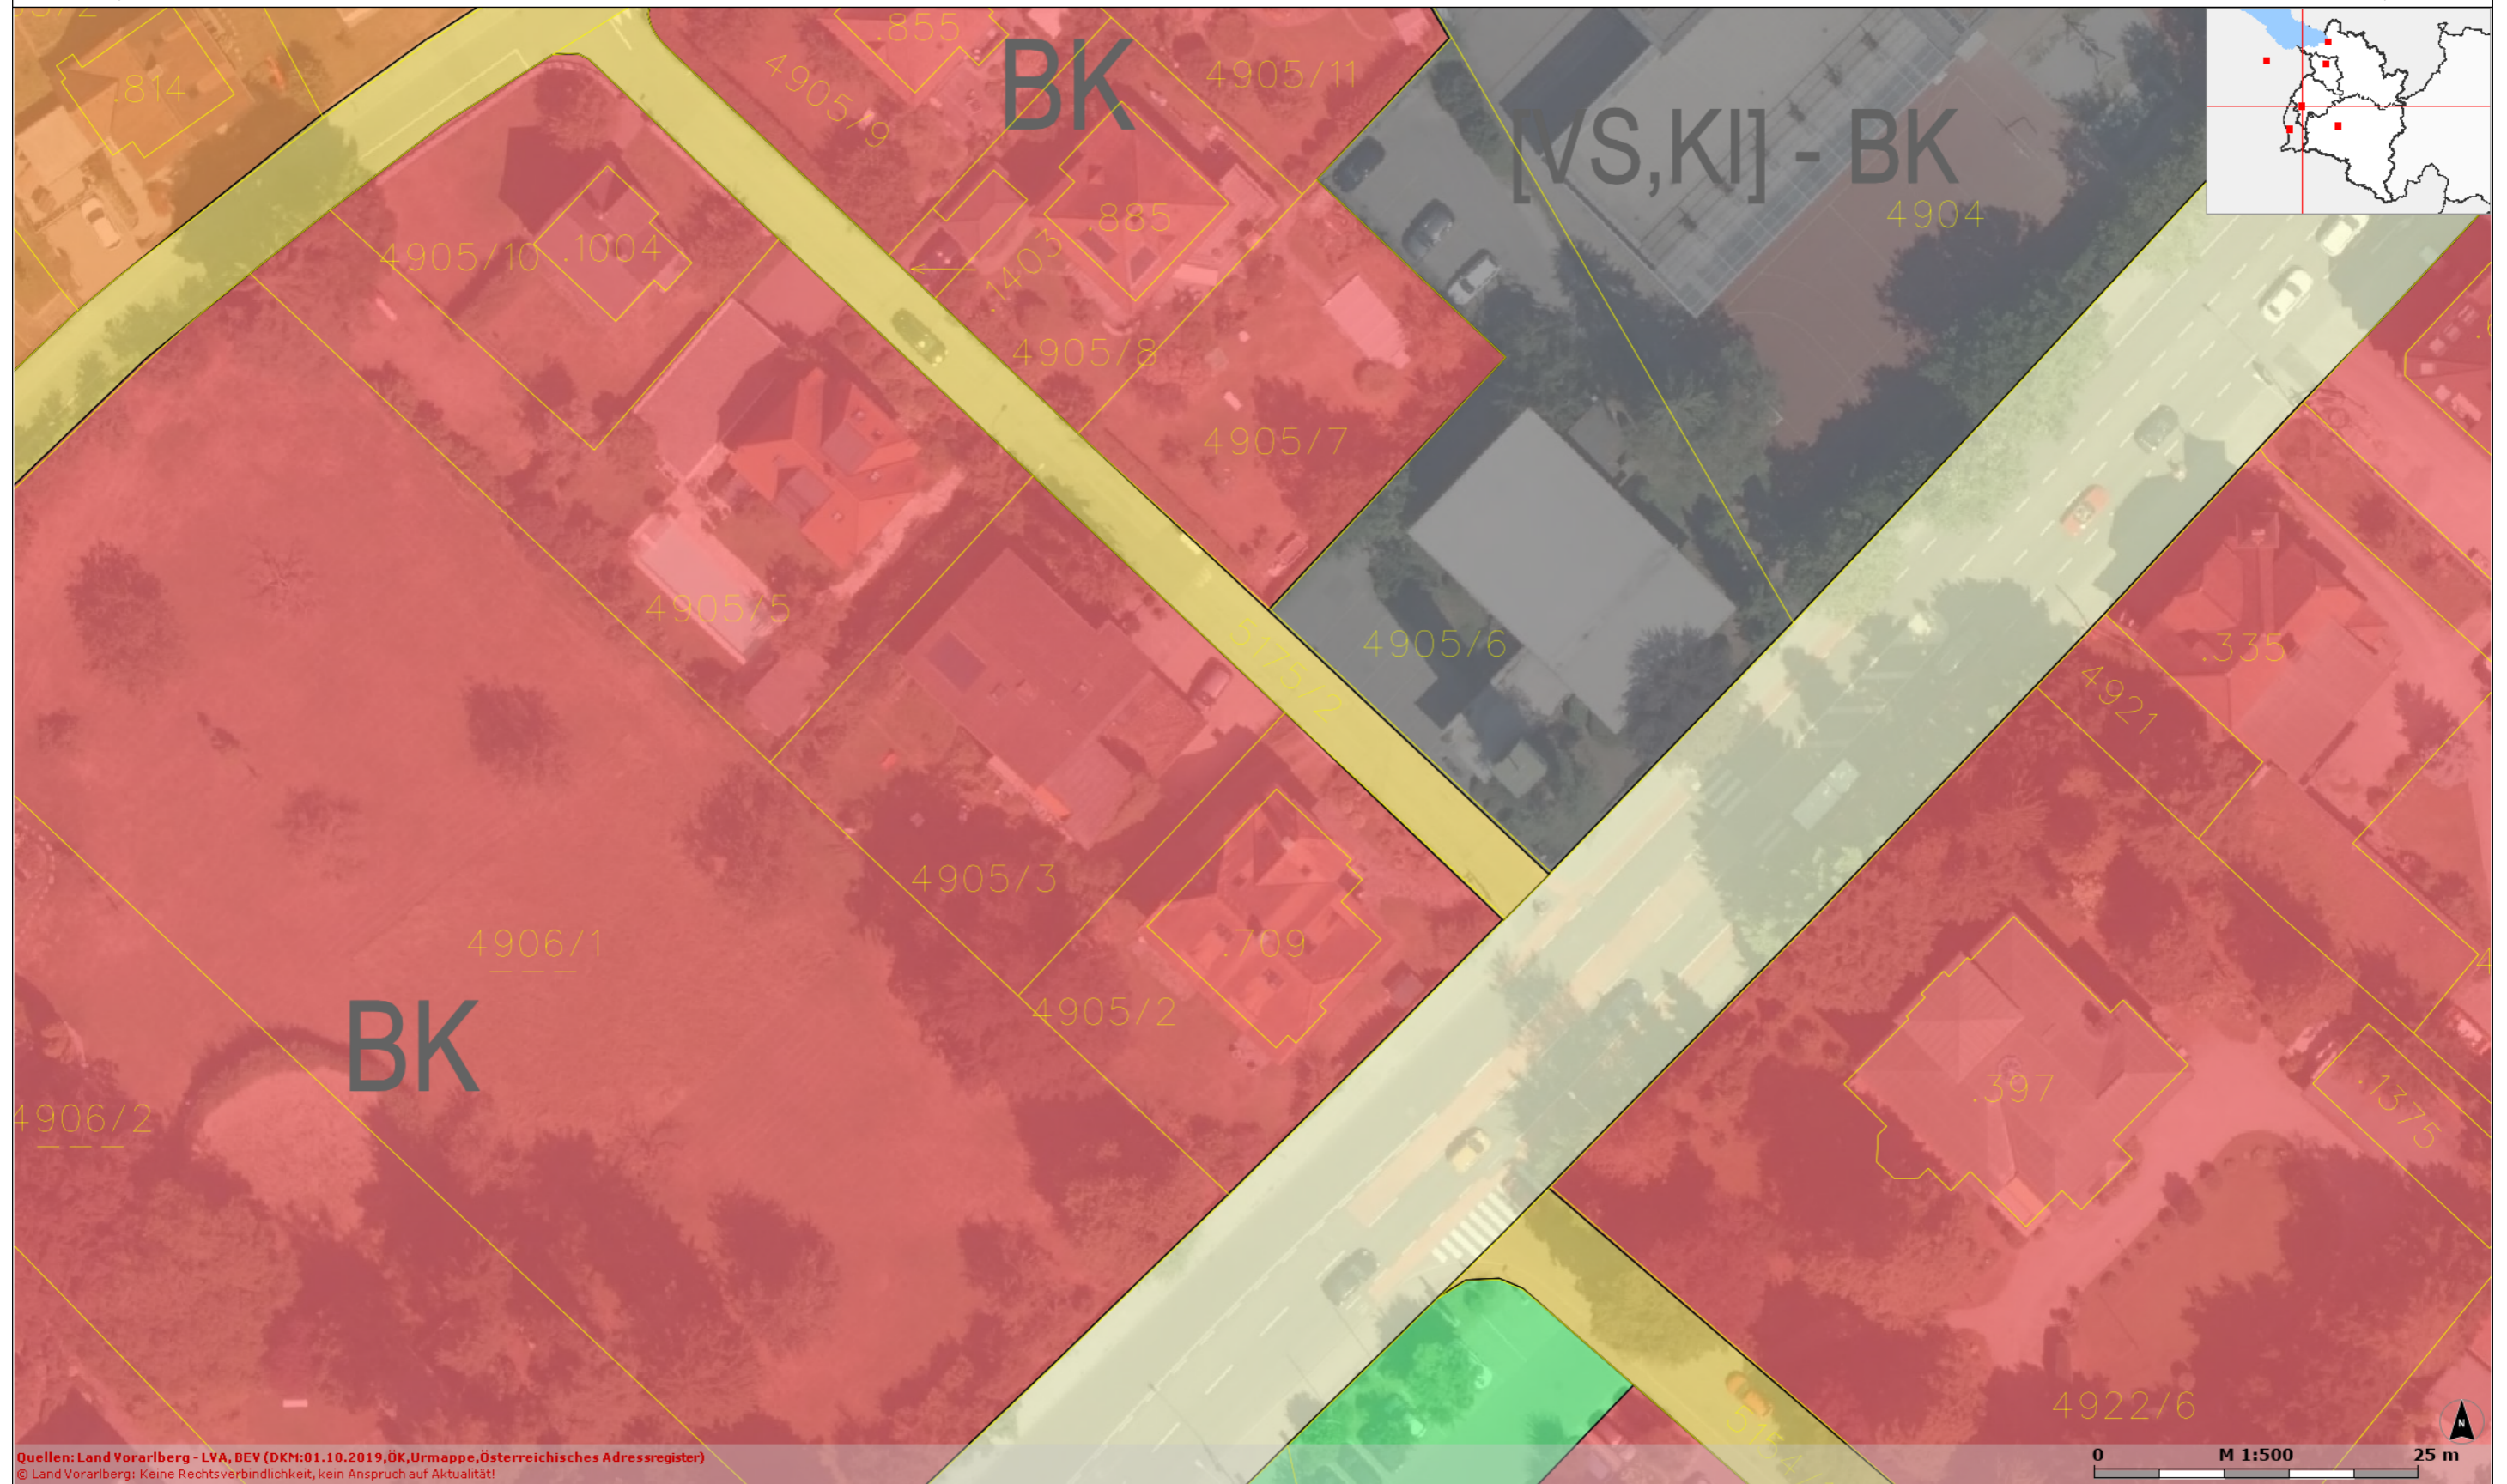

rechts: -55531; hoch: 233892

rechts: -55341; hoch: 233892

Quellen: Land Vorarlberg - LVA, BEV (DKM:01.10.2019, ÖK, Urmappe, Österreichisches Adressregister)
© Land Vorarlberg: Keine Rechtsverbindlichkeit, kein Anspruch auf Aktualität!

rechts: -55531; hoch: 233778

rechts: -55341; hoch: 233778

Karte erstellt am: 23.03.2020