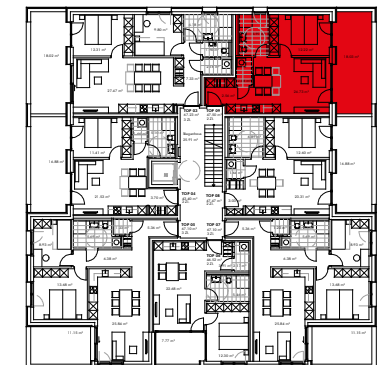

Rotkreuzstrasse, Lustenau
2-Zimmer Wohnung | TOP 09 | Obergeschoss
Wohnfläche: 47.50 m² | Loggia: 18.03 m²

INFORMATIONEN

LEGENDE
EV Elektroverteiler BR Brüstungshöhe
HV Heizungsverteiler ○ Wendekreis Rollstuhl / dm 1.50 m

M 1: 75

LAGEPLAN

Obergeschoss

BEMERKUNGEN

07.02.2025

Alle Maße sind Rohbaumaße und ca. Angaben und können zur Natur differieren.

Ausschließlich die in der Bau- und Ausstattungsbeschreibung aufgeführte Einrichtung ist in der Grundausstattung enthalten.