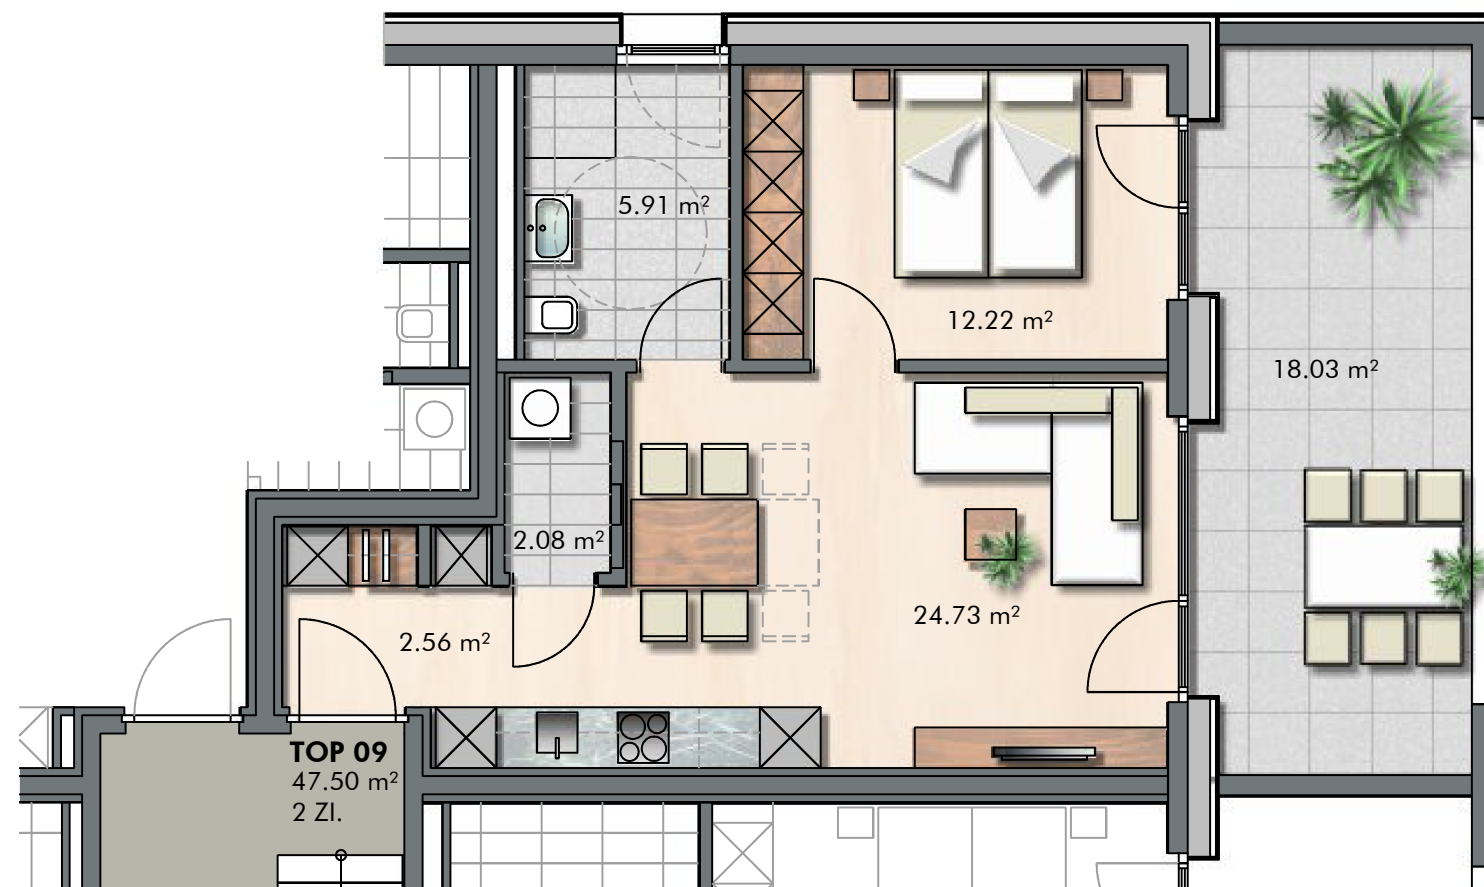

Rotkreuzstrasse, Lustenau
2-Zimmer Wohnung | TOP 09 | Obergeschoss
Wohnfläche: 47.50 m² | Loggia: 18.03 m²

INFORMATIONEN

LEGENDE
EV Elektroverteiler BR Brüstungshöhe
HV Heizungsverteiler ○ Wendekreis Rollstuhl / dm 1.50 m

M 1: 75

LAGEPLAN

Obergeschoss

BEMERKUNGEN

07.02.2025

Alle Maße sind Rohbaumaße und ca. Angaben und können zur Natur differieren.

Ausschließlich die in der Bau- und Ausstattungsbeschreibung aufgeführte Einrichtung ist in der Grundausstattung enthalten.