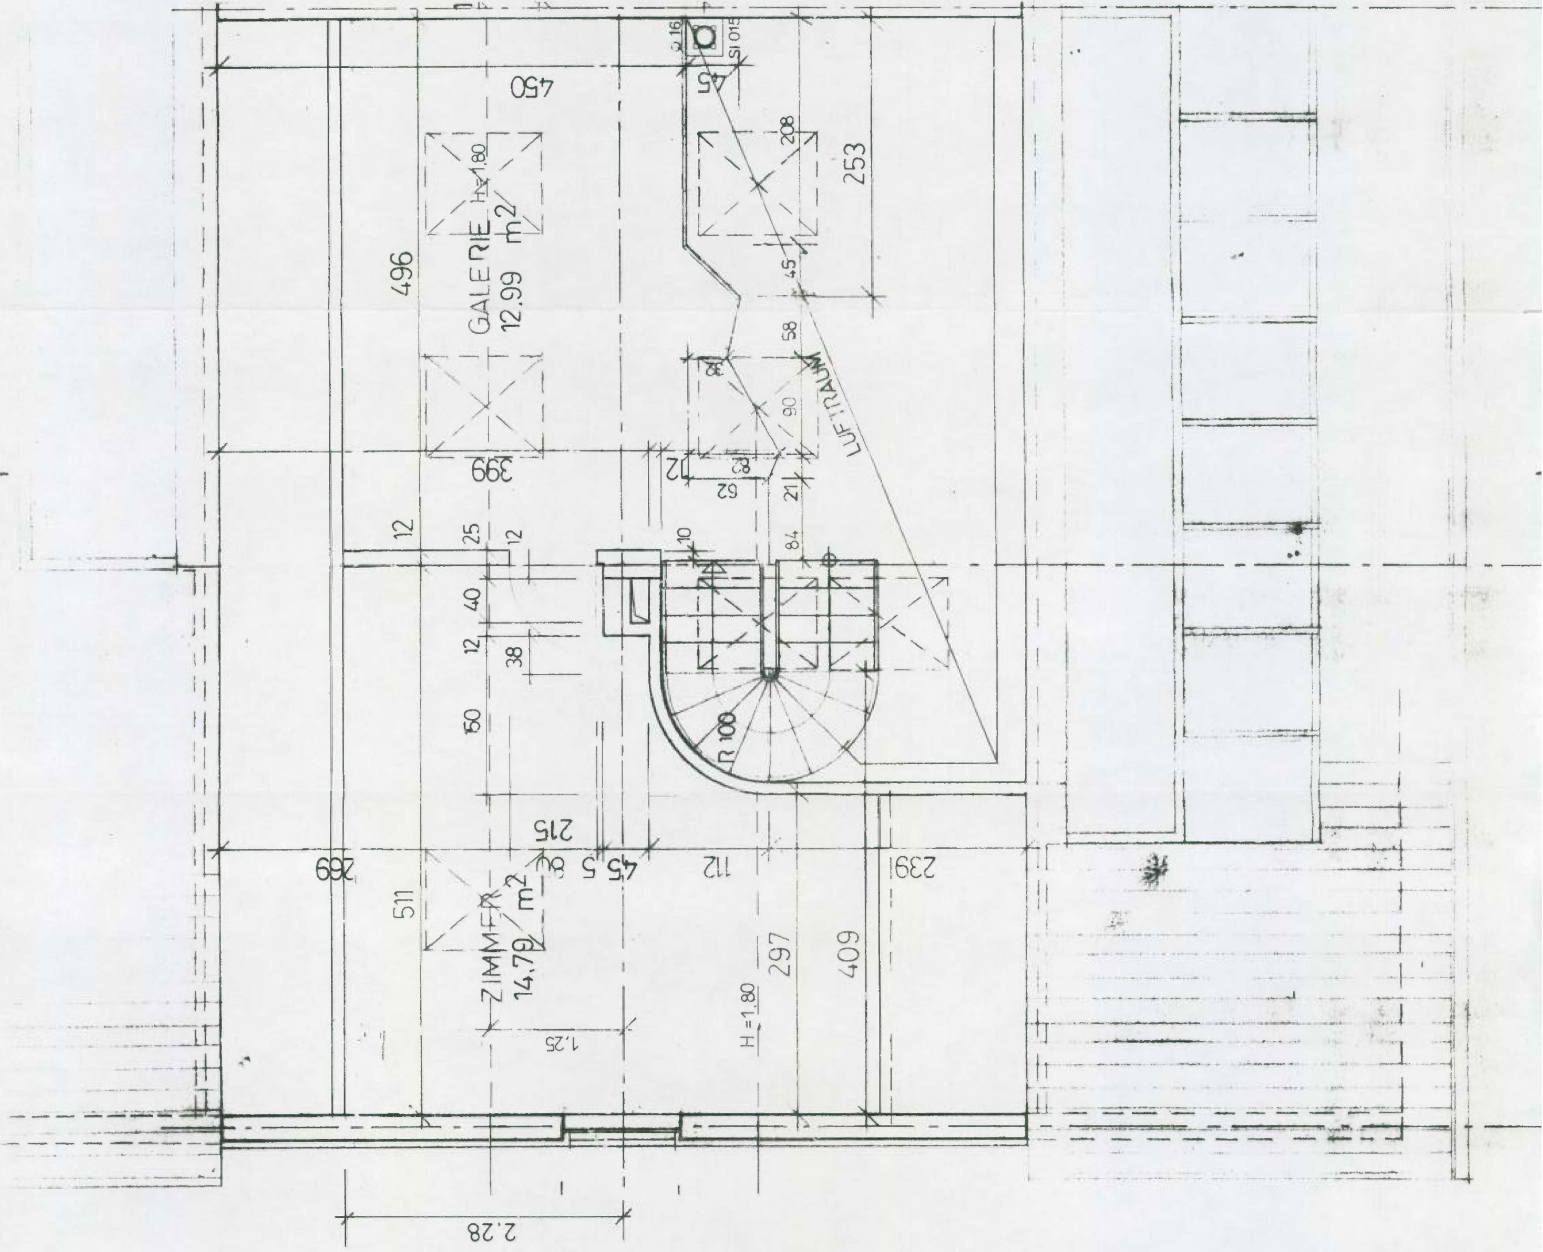

TOP 23

EGGER

NFL 104,34 m²

DB 27,78 m²

Σ 132,12 m²

ABP: 2015

DECKPLAN
 GRUNDRISS 1:50
 TOP 23 EGGER
 DACHGESCHOSS

DECKPLAN
DACHBODEN 1:50
TOP 23 EGGER