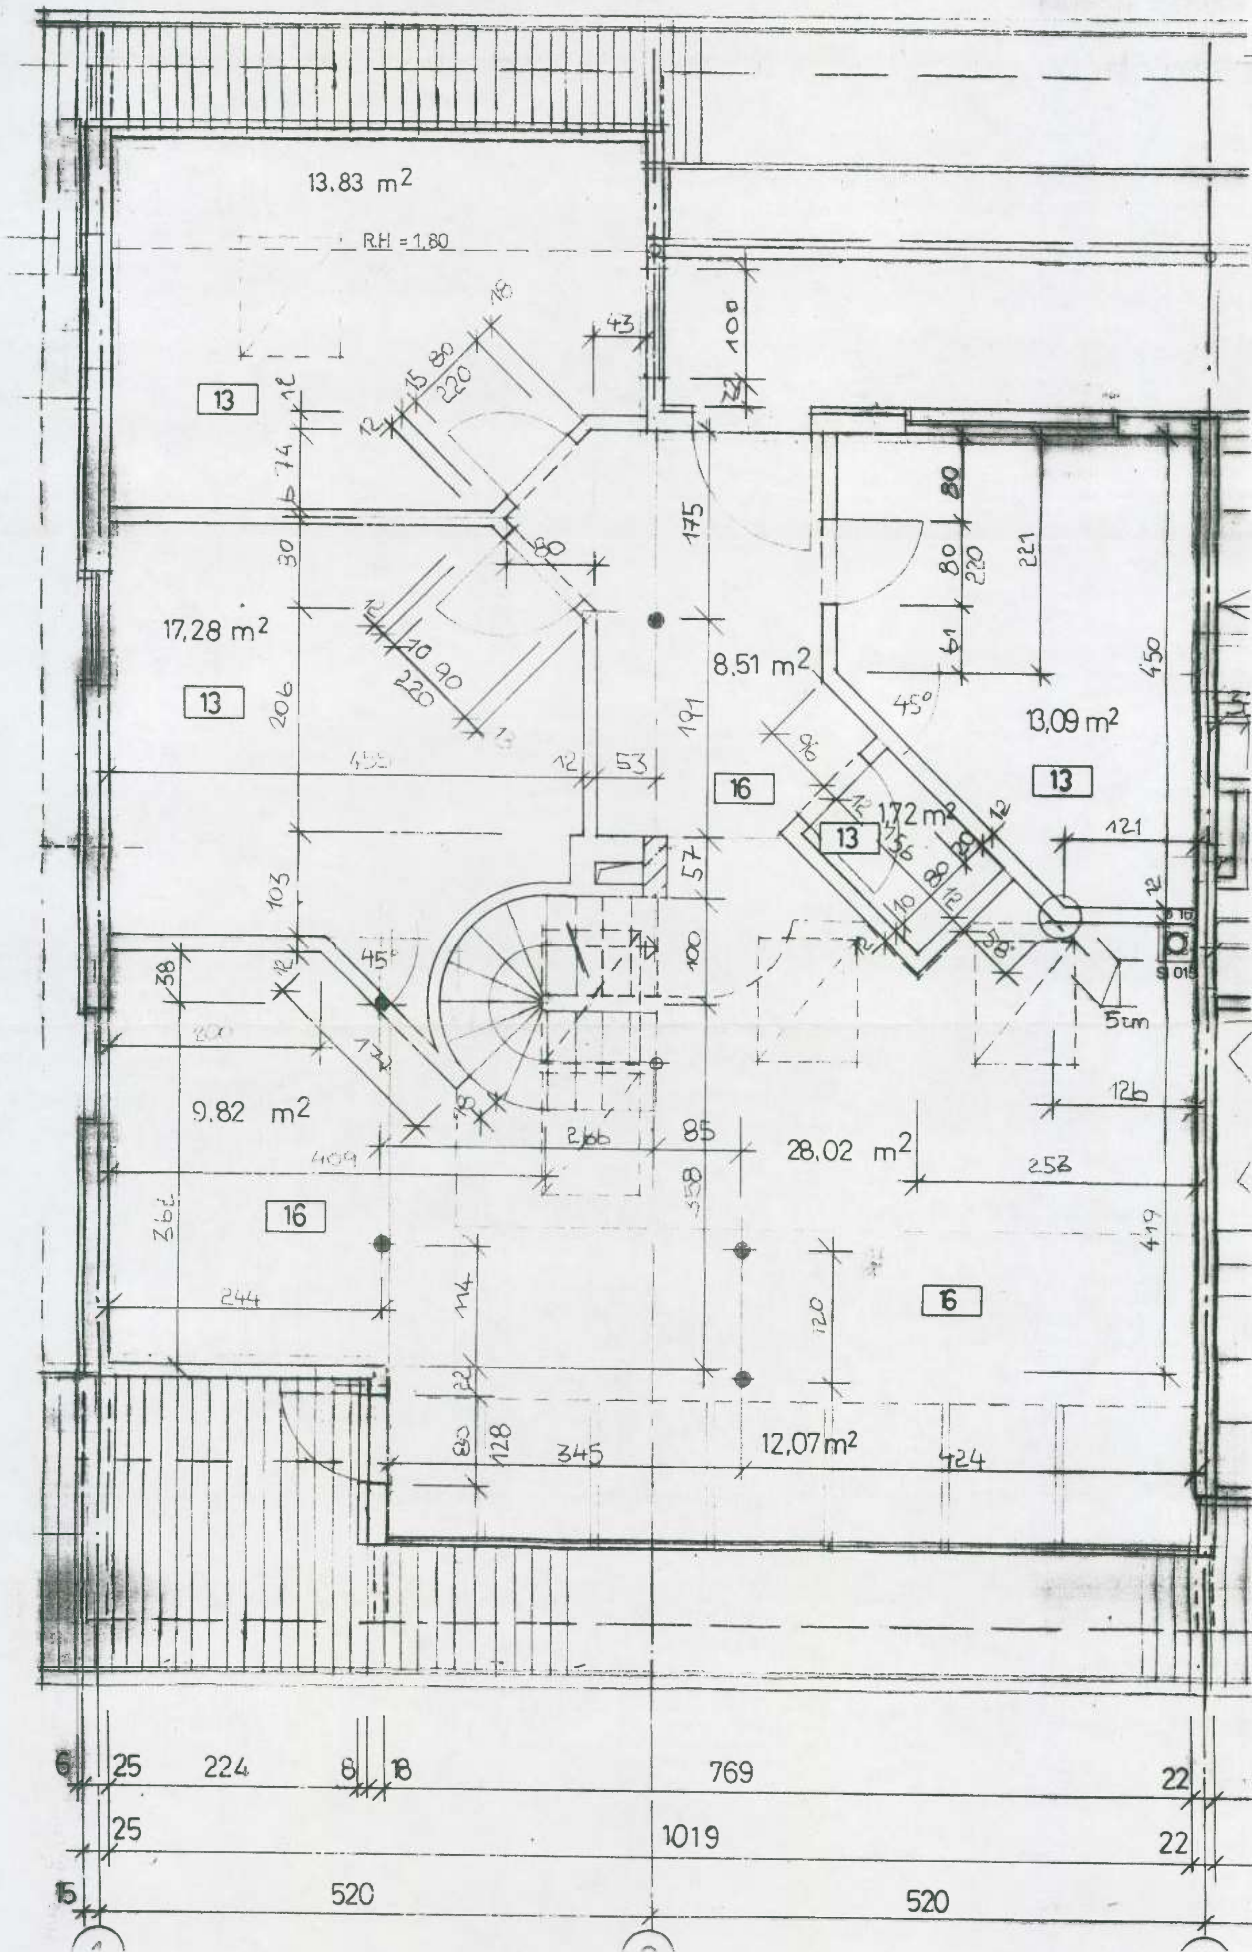

TOP 23

EGGER

NFL 104,34 m²

DB 27,78 m²

Σ 132,12 m²

ABP: 2015

DECKPLAN
 GRUNDRISS 1:50
 TOP 23 EGGER
 DACHGESCHOSS

DECKPLAN
DACHBODEN 1:50
TOP 23 EGGER