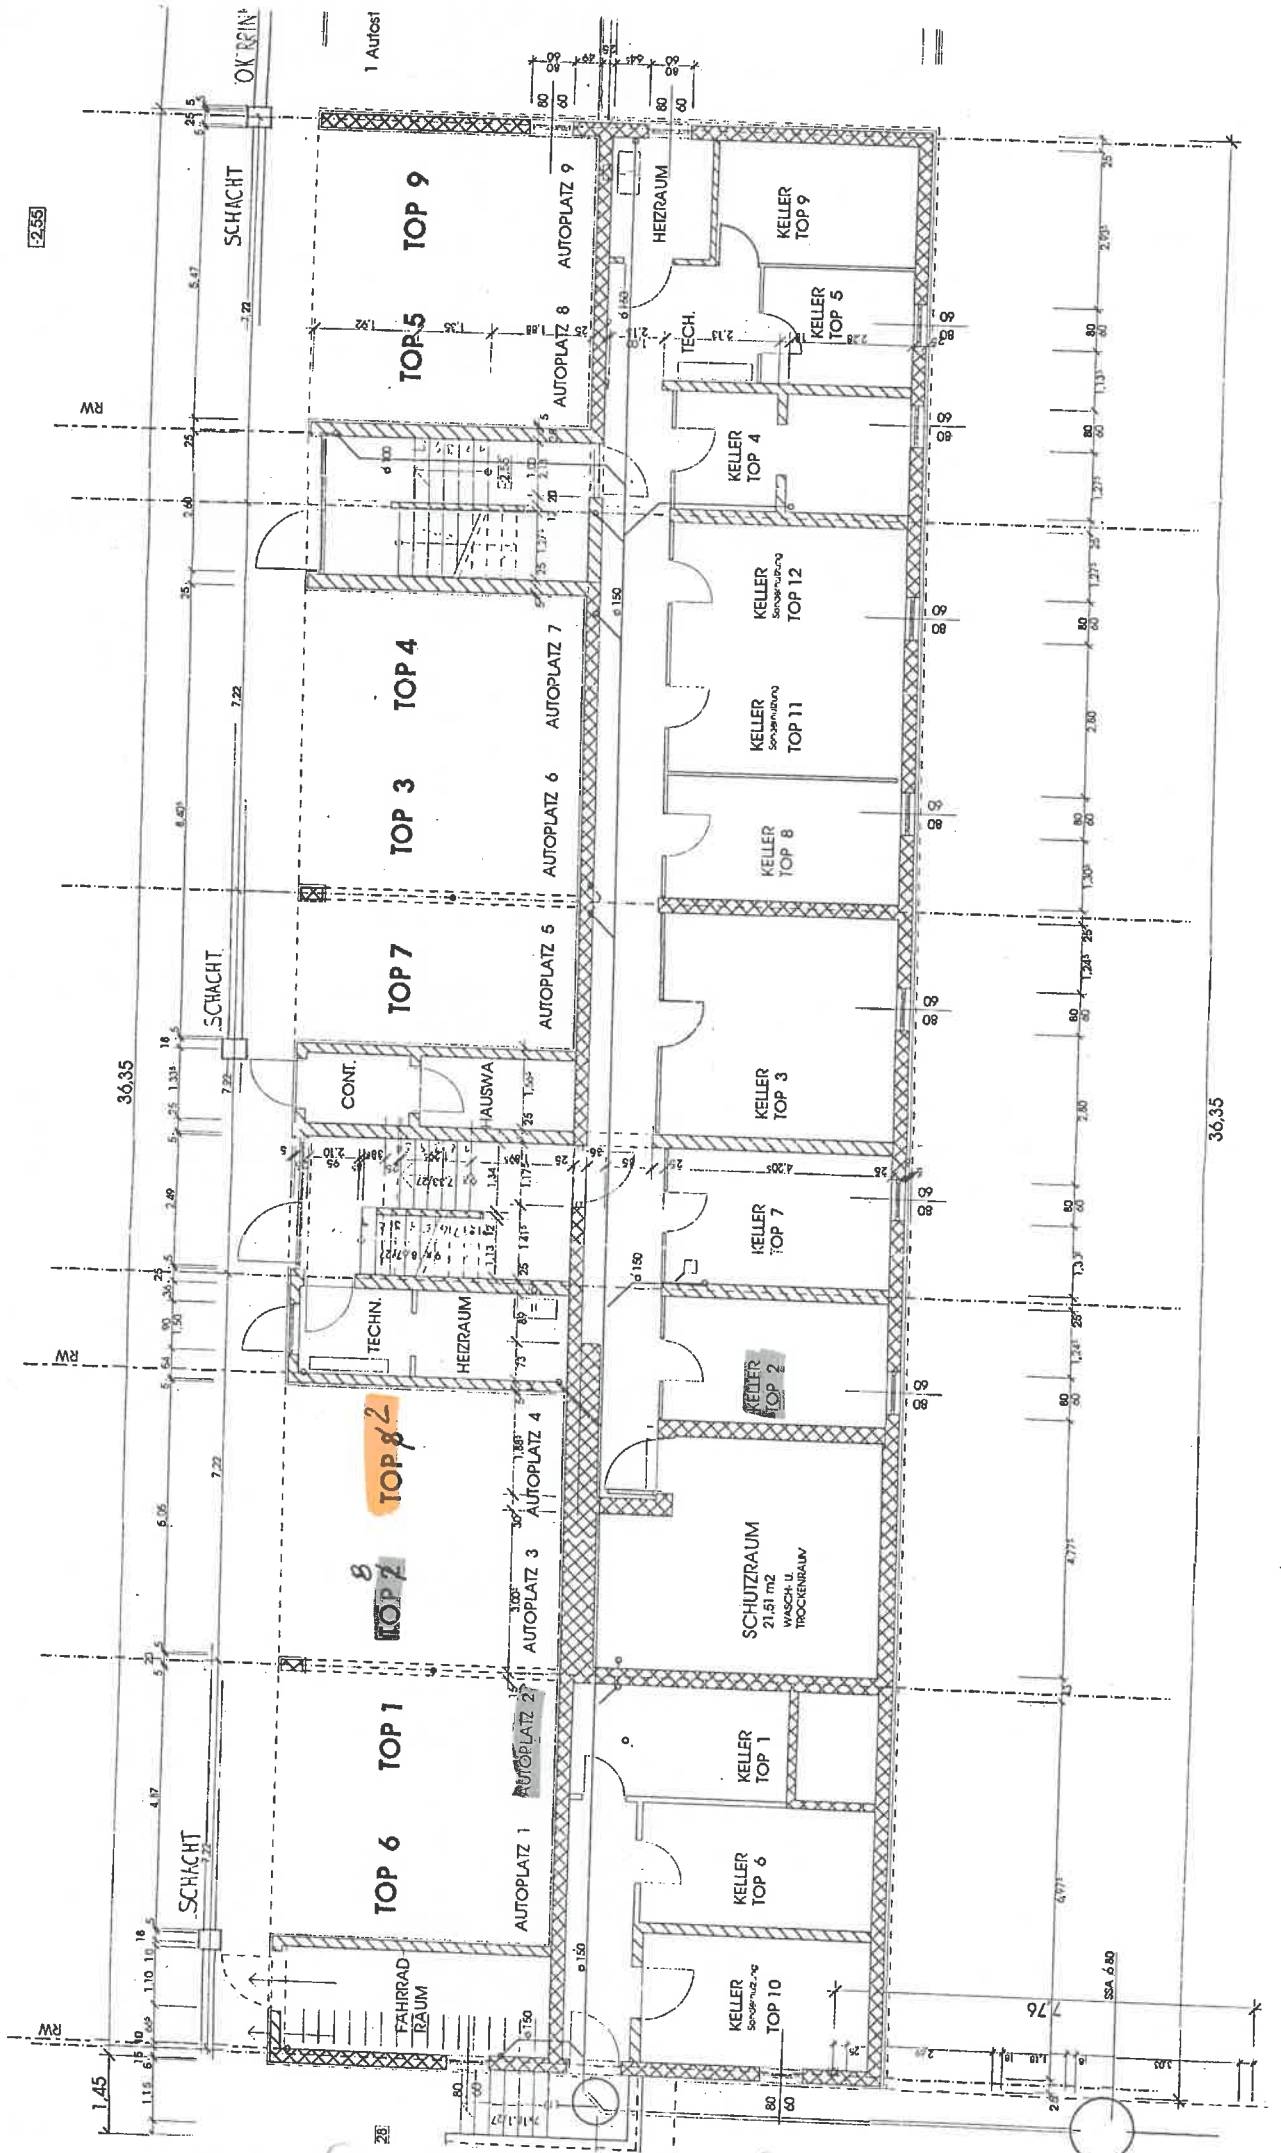

WOHNÜBERBAUUNG GISINGEN

AM OBEREN RIEGEL 50, 50a

MASSTAB	1:100
TOP	2
BAUTEIL	3 1/2 ZI. - WOHNUNG
GESCHOSS	EG
WOHNFL.	80 M2
GARTEN	ca. 60 M2
TERRASSE	-
KELLER	9,40 M2
AUTOABST.- PLATZ	1 AUTOABSTELLPLATZ
ARCHITEKT	DI JOSEF SCHWÄRZLER

KELLERGESSCHOSS

GARAGENEINTEILUNG
5.7.96

JL

L

SCHNITT C-C

ANSICHT SÜD

28.10. 96

ANSICHT NORD