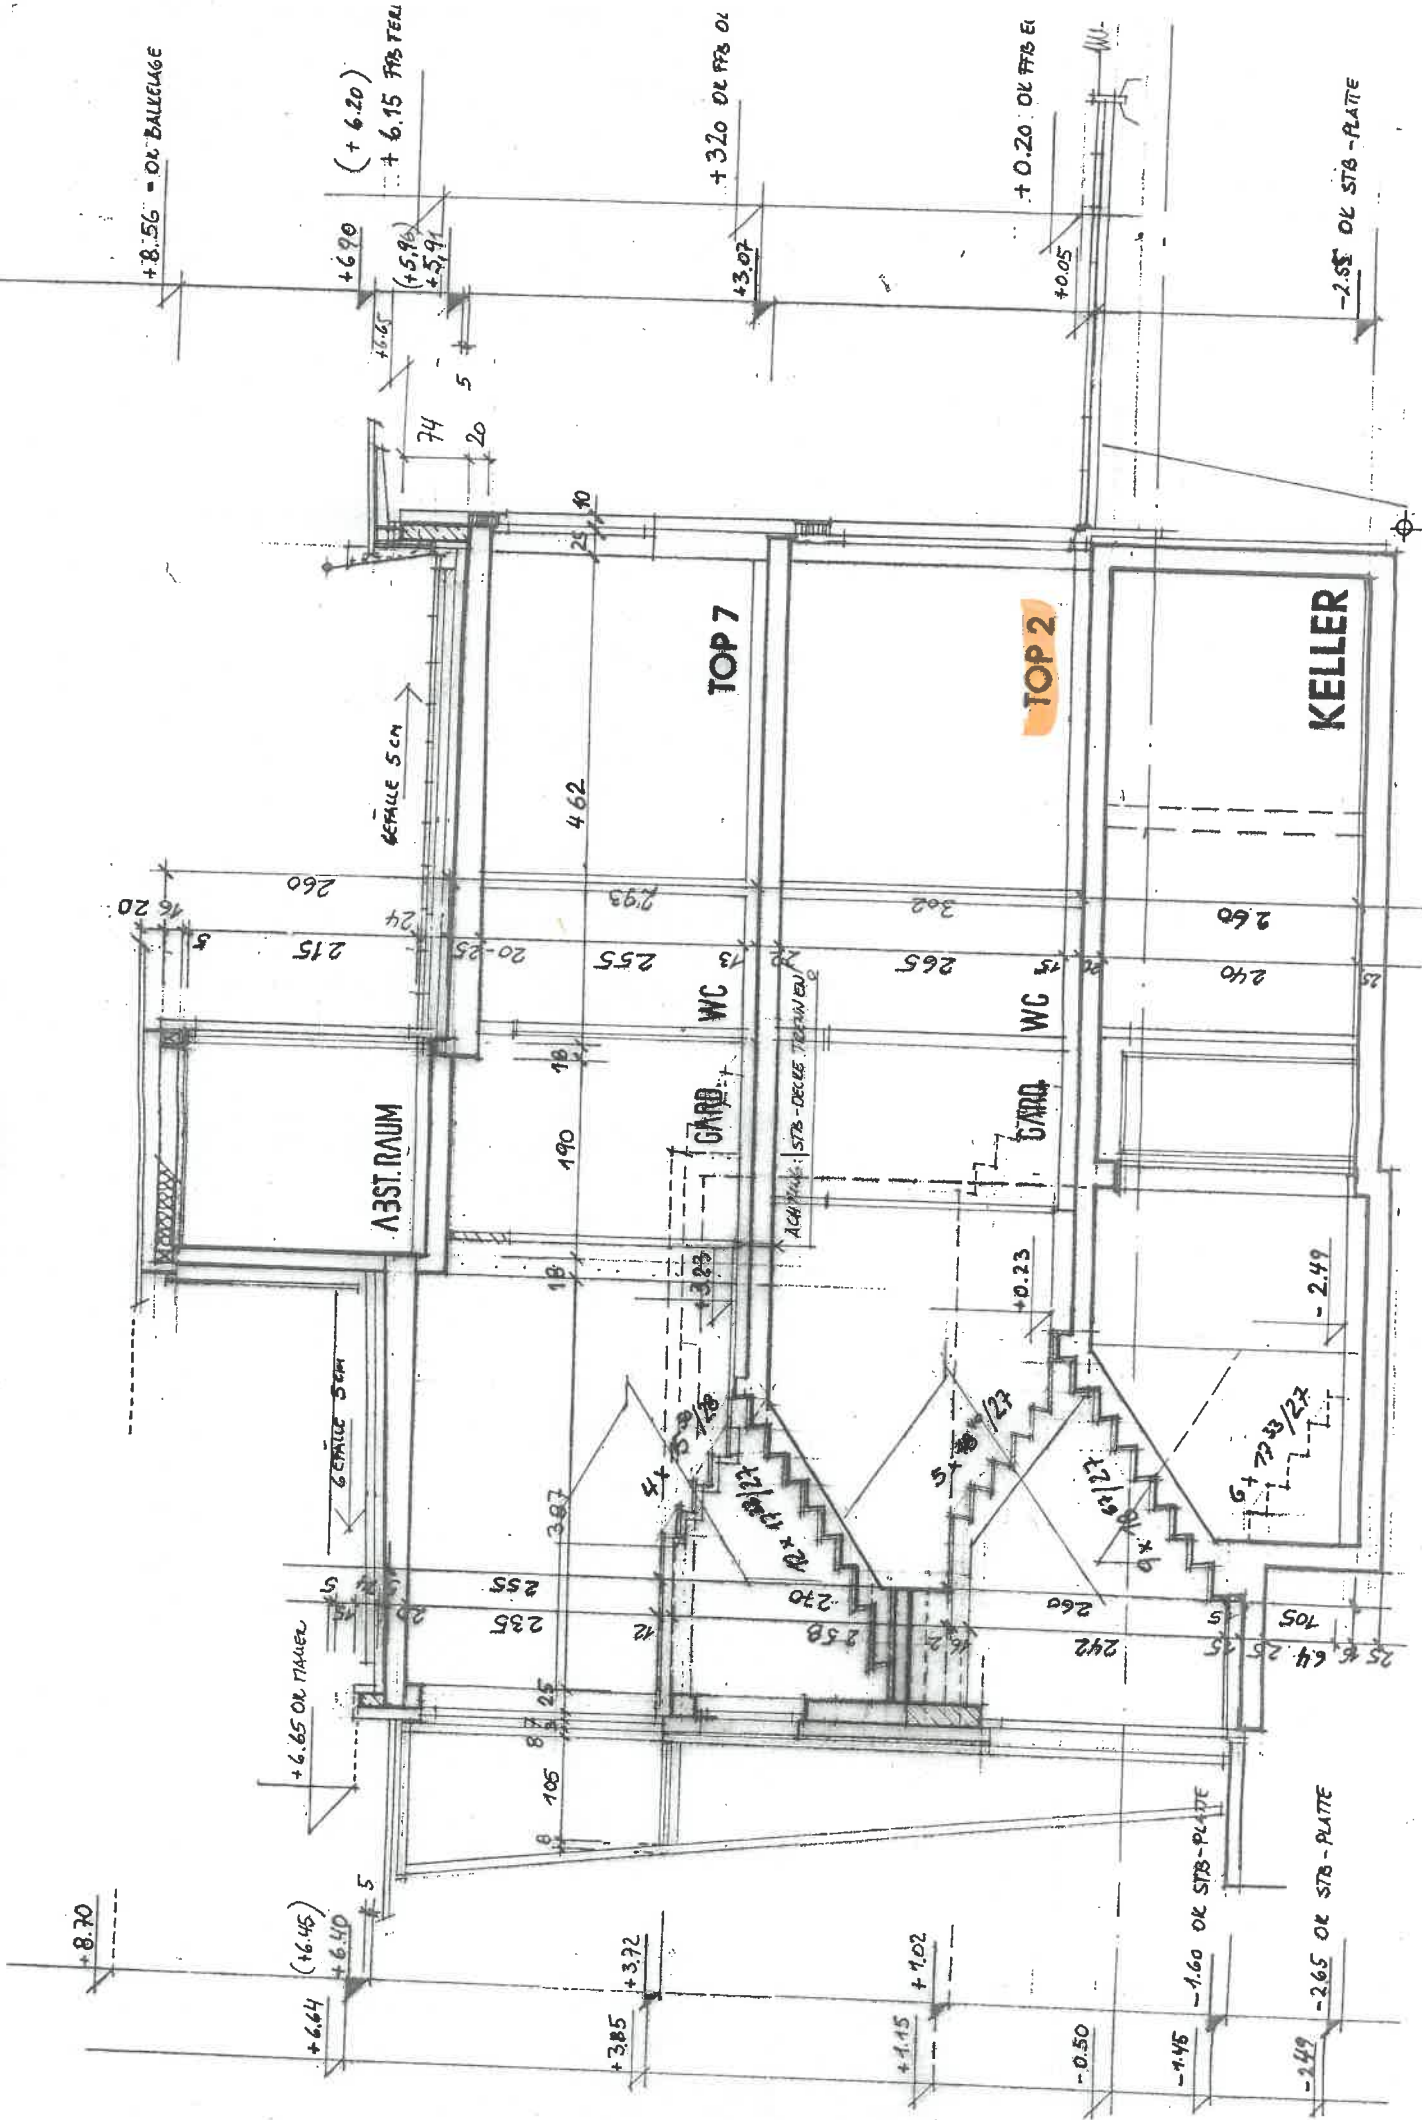

WOHNÜBERBAUUNG GISINGEN

AM OBEREN RIEGEL 50, 50a

MASSTAB	1:100
TOP	2
BAUTEIL	3 1/2 ZI. - WOHNUNG
GESCHOSS	EG
WOHNFL.	80 M2
GARTEN	ca. 60 M2
TERRASSE	-
KELLER	9,40 M2
AUTOABST.- PLATZ	1 AUTOABSTELLPLATZ
ARCHITEKT	DI JOSEF SCHWÄRZLER

KELLERGESSCHOSS

GARAGENEINTEILUNG
5.7.96

JL

L

SCHNITT C-C

ANSICHT SÜD

28.10. 96

ANSICHT NORD