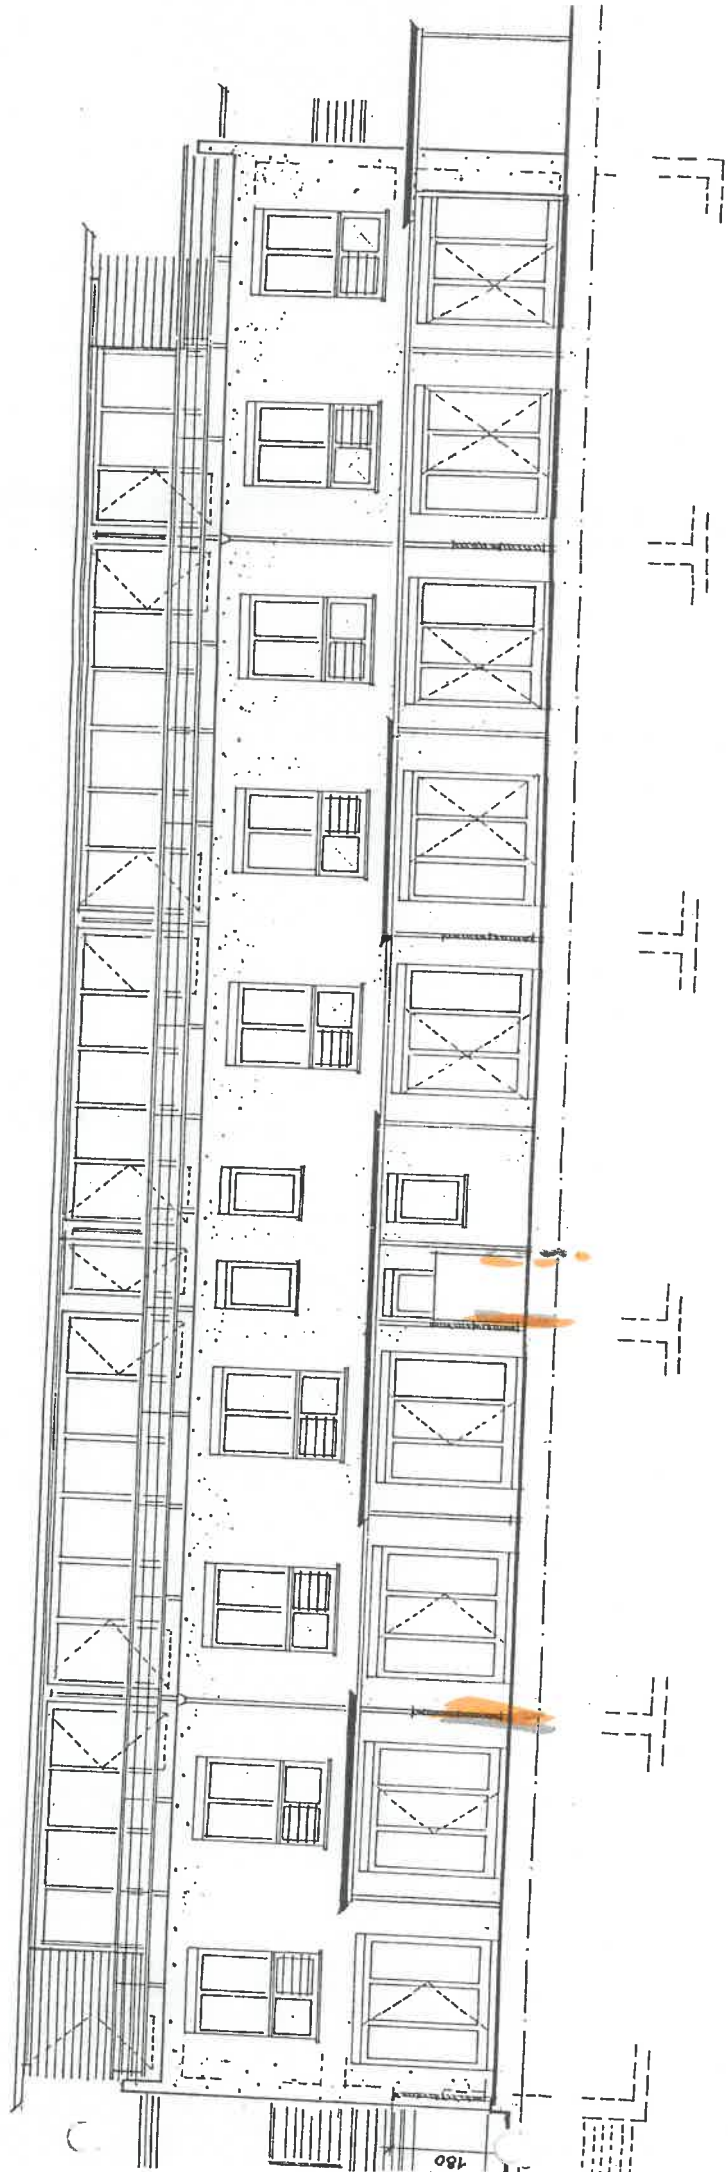

WOHNÜBERBAUUNG GISINGEN

AM OBEREN RIEGEL 50, 50a

MASSTAB	1:100
TOP	2
BAUTEIL	3 1/2 ZI. - WOHNUNG
GESCHOSS	EG
WOHNFL.	80 M2
GARTEN	ca. 60 M2
TERRASSE	-
KELLER	9,40 M2
AUTOABST.- PLATZ	1 AUTOABSTELLPLATZ
ARCHITEKT	DI JOSEF SCHWÄRZLER

KELLERGESSCHOSS

GARAGENEINTEILUNG
5.7.96

JL

L

SCHNITT C-C

ANSICHT SÜD

28.10. 96

ANSICHT NORD