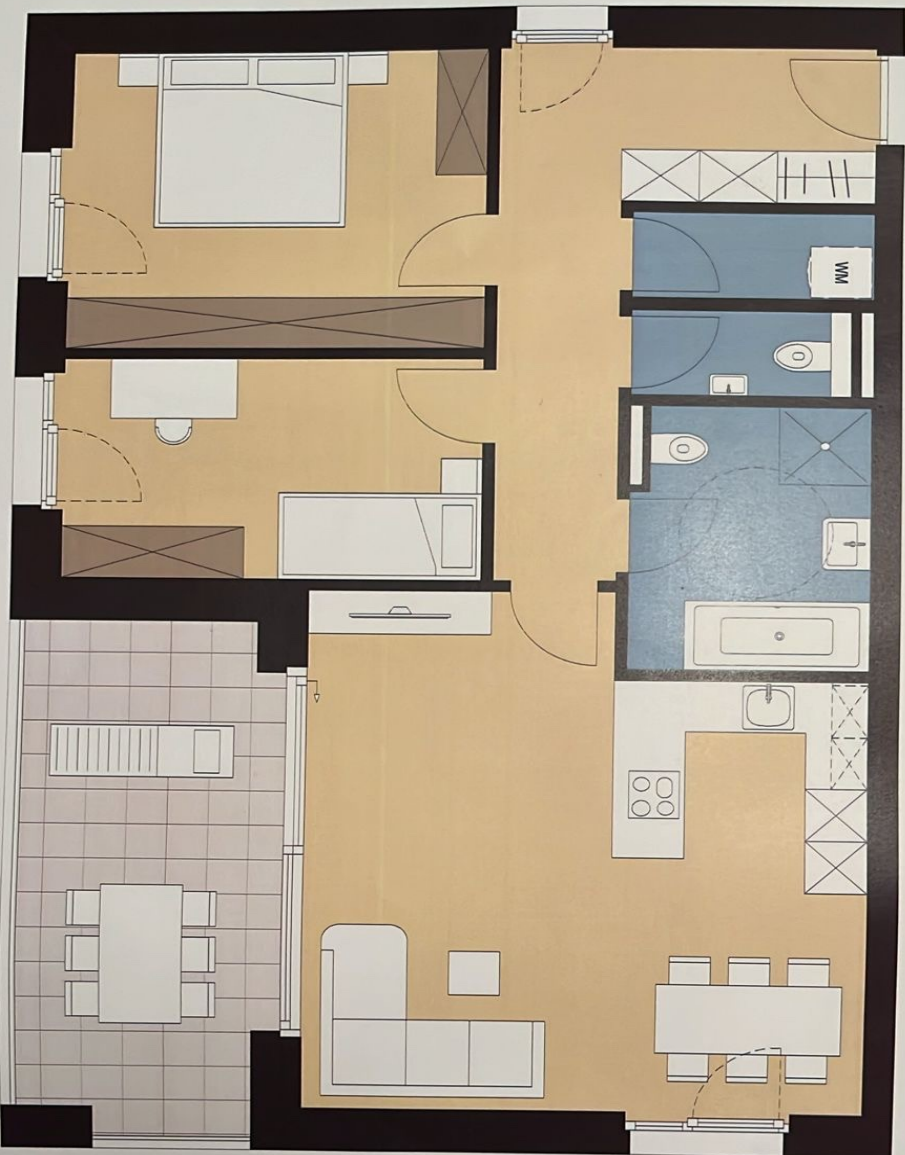

raum V

Ebene 02

Top C04

3-Zimmerwohnung

Kochen Wohnen Essen	30,8 m <sup>2</sup>
Schlafen	14,7 m <sup>2</sup>
Zimmer	10,6 m <sup>2</sup>
Bad	7,0 m <sup>2</sup>
WC	2,0 m <sup>2</sup>
AR	2,4 m <sup>2</sup>
Gang / Garderobe	12,1 m <sup>2</sup>
<b>Gesamtfläche</b>	<b>79,6 m<sup>2</sup></b>
Terrasse	14,8 m <sup>2</sup>