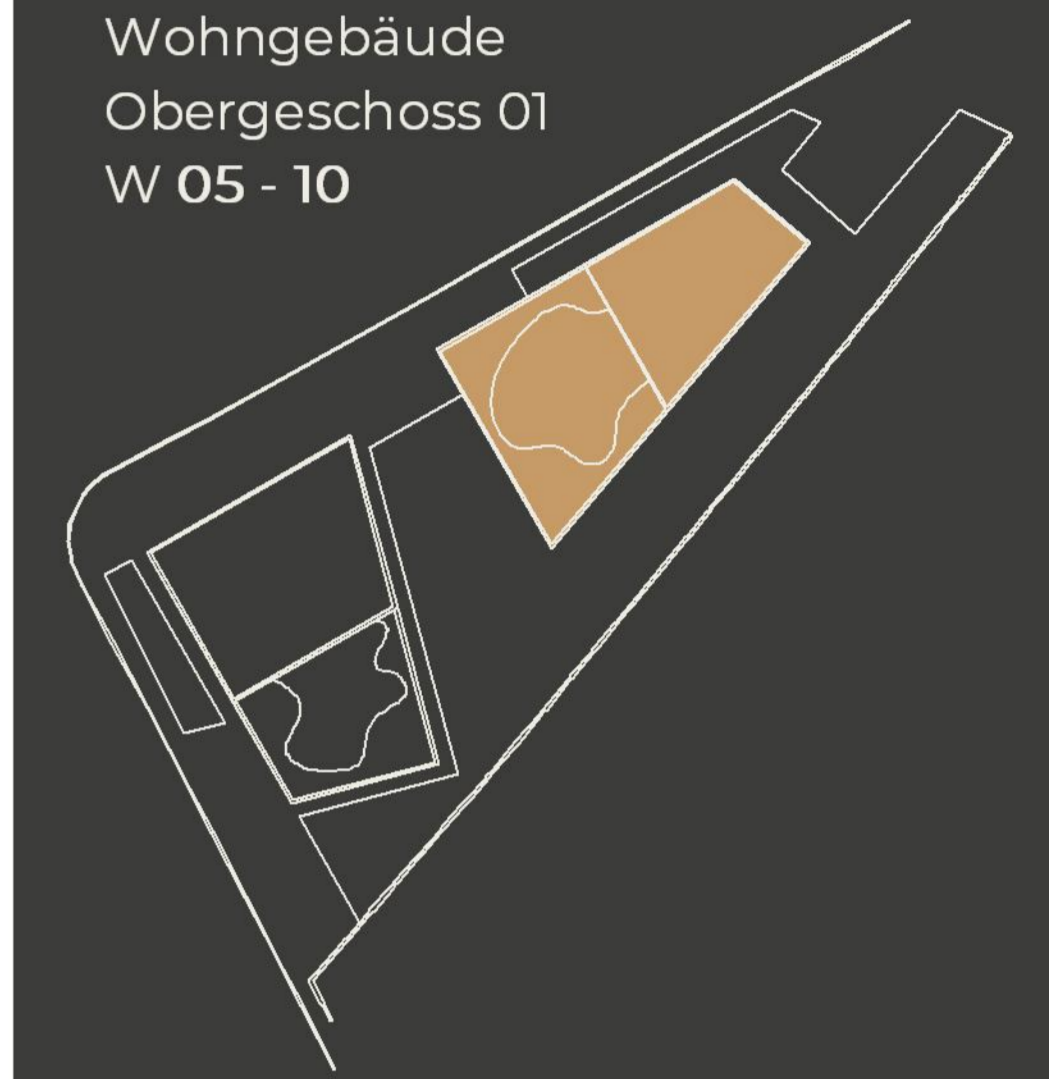

WOHNEN GRUNDRISS ERDGESCHOSS

CORNER 21

Wohngebäude
Erdgeschoss
W 01 - 04

INSIDE96 GmbH
Interpark Focus 3
6832 Röthis

WOHNEN GRUNDRISS OBERGESCHOSS 01

CORNER 21

Wohngebäude
Obergeschoss 01
W 05 - 10

INSIDE96 GmbH
Interpark Focus 3
6832 Röthis

WOHNEN GRUNDRISS OBERGESCHOSS 02

CORNER 21

Wohngebäude
Obergeschoss 02
W 11 - 12

INSIDE96 GmbH
Interpark Focus 3
6832 Röthis

WOHNEN GRUNDRISS OBERGESCHOSS 03

CORNER 21

Wohngebäude
Obergeschoss 03
W 13 - 14

INSIDE96 GmbH
Interpark Focus 3
6832 Röthis