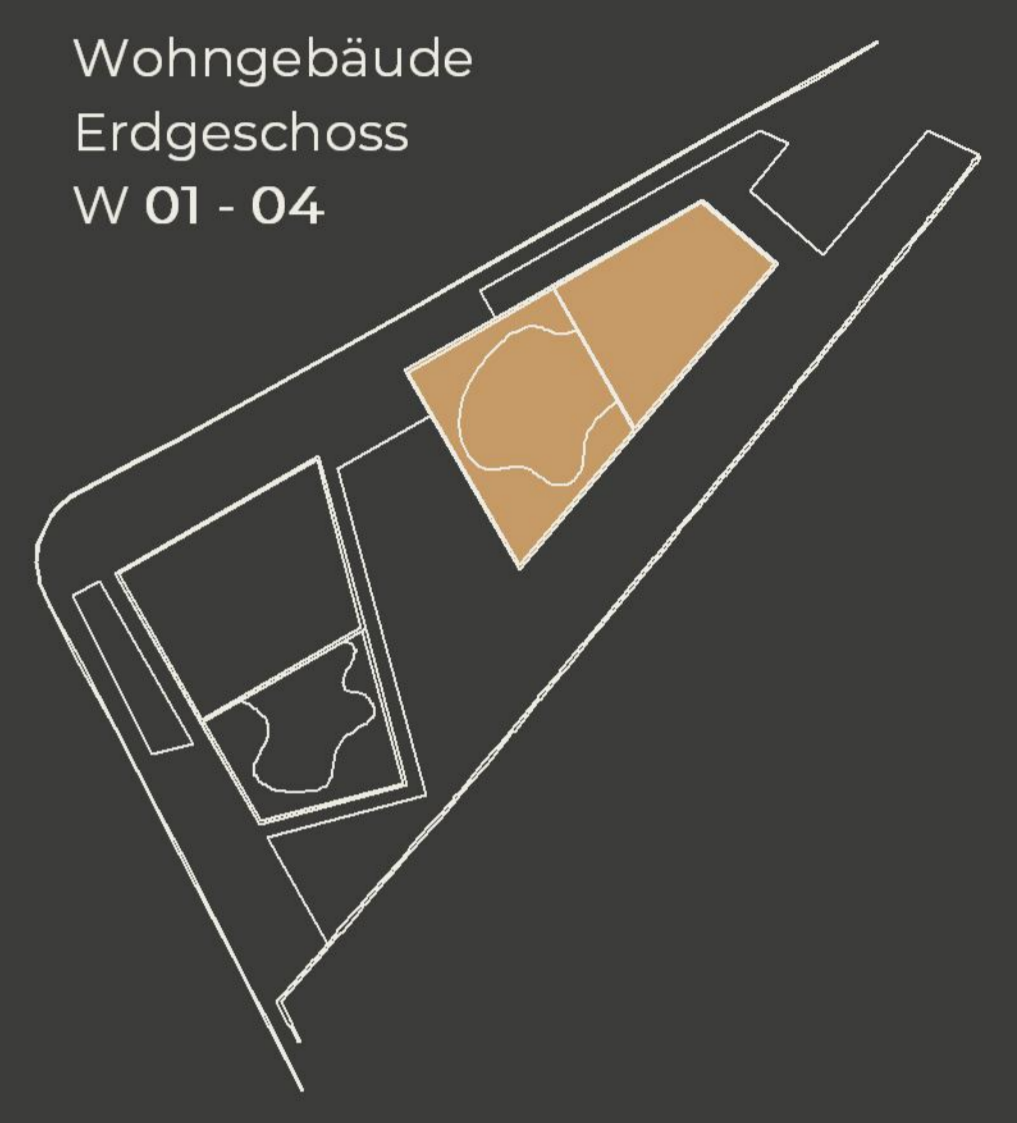

WOHNEN GRUNDRISS ERDGESCHOSS

CORNER 21

Wohngebäude
Erdgeschoss
W 01 - 04

INSIDE96 GmbH
Interpark Focus 3
6832 Röthis

WOHNEN GRUNDRISS OBERGESCHOSS 01

CORNER 21

Wohngebäude
Obergeschoss 01
W 05 - 10

INSIDE96 GmbH
Interpark Focus 3
6832 Röthis

WOHNEN GRUNDRISS OBERGESCHOSS 02

CORNER 21

Wohngebäude
Obergeschoss 02
W 11 - 12

INSIDE96 GmbH
Interpark Focus 3
6832 Röthis

WOHNEN GRUNDRISS OBERGESCHOSS 03

CORNER 21

Wohngebäude
Obergeschoss 03
W 13 - 14

INSIDE96 GmbH
Interpark Focus 3
6832 Röthis