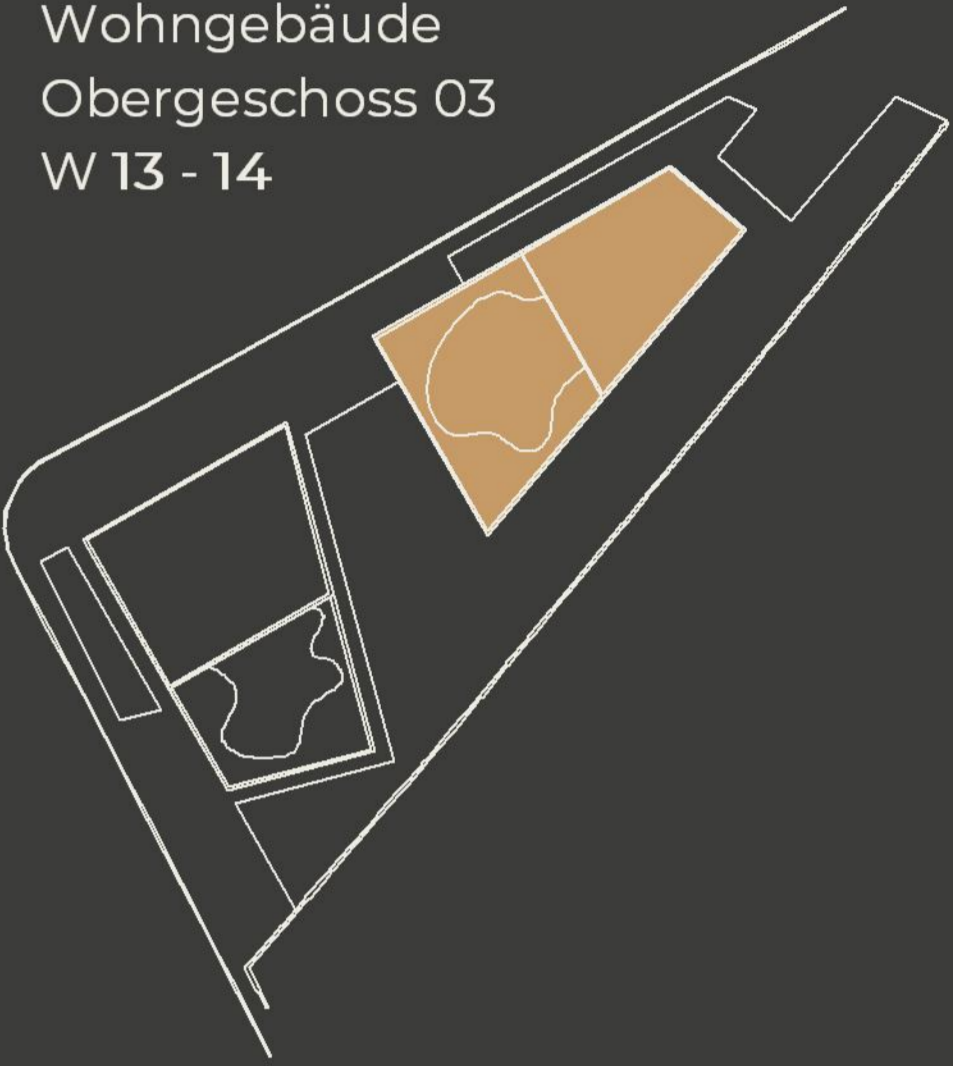

WOHNEN GRUNDRISS ERDGESCHOSS

CORNER 21

Wohngebäude
Erdgeschoss
W 01 - 04

INSIDE96 GmbH
Interpark Focus 3
6832 Röthis

WOHNEN GRUNDRISS OBERGESCHOSS 01

CORNER 21

Wohngebäude
Obergeschoss 01
W 05 - 10

INSIDE96 GmbH
Interpark Focus 3
6832 Röthis

WOHNEN GRUNDRISS OBERGESCHOSS 02

CORNER 21

Wohngebäude
Obergeschoss 02
W 11 - 12

INSIDE96 GmbH
Interpark Focus 3
6832 Röthis

WOHNEN GRUNDRISS OBERGESCHOSS 03

CORNER 21

Wohngebäude
Obergeschoss 03
W 13 - 14

INSIDE96 GmbH
Interpark Focus 3
6832 Röthis