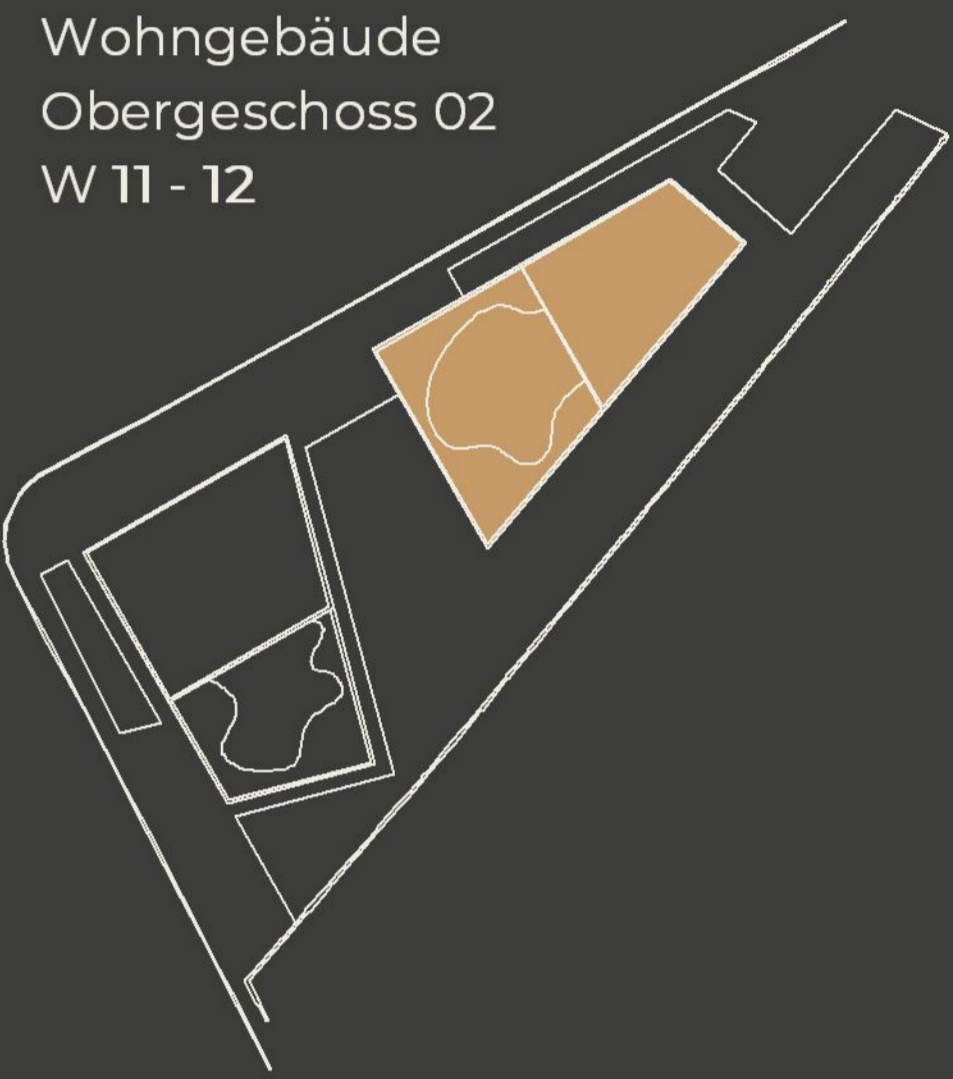

WOHNEN GRUNDRISS ERDGESCHOSS

CORNER 21

Wohngebäude
Erdgeschoss
W 01 - 04

INSIDE96 GmbH
Interpark Focus 3
6832 Röthis

WOHNEN GRUNDRISS OBERGESCHOSS 01

CORNER 21

Wohngebäude
Obergeschoss 01
W 05 - 10

INSIDE96 GmbH
Interpark Focus 3
6832 Röthis

WOHNEN GRUNDRISS OBERGESCHOSS 02

CORNER 21

Wohngebäude
Obergeschoss 02
W 11 - 12

INSIDE96 GmbH
Interpark Focus 3
6832 Röthis

WOHNEN GRUNDRISS OBERGESCHOSS 03

CORNER 21

Wohngebäude
Obergeschoss 03
W 13 - 14

INSIDE96 GmbH
Interpark Focus 3
6832 Röthis