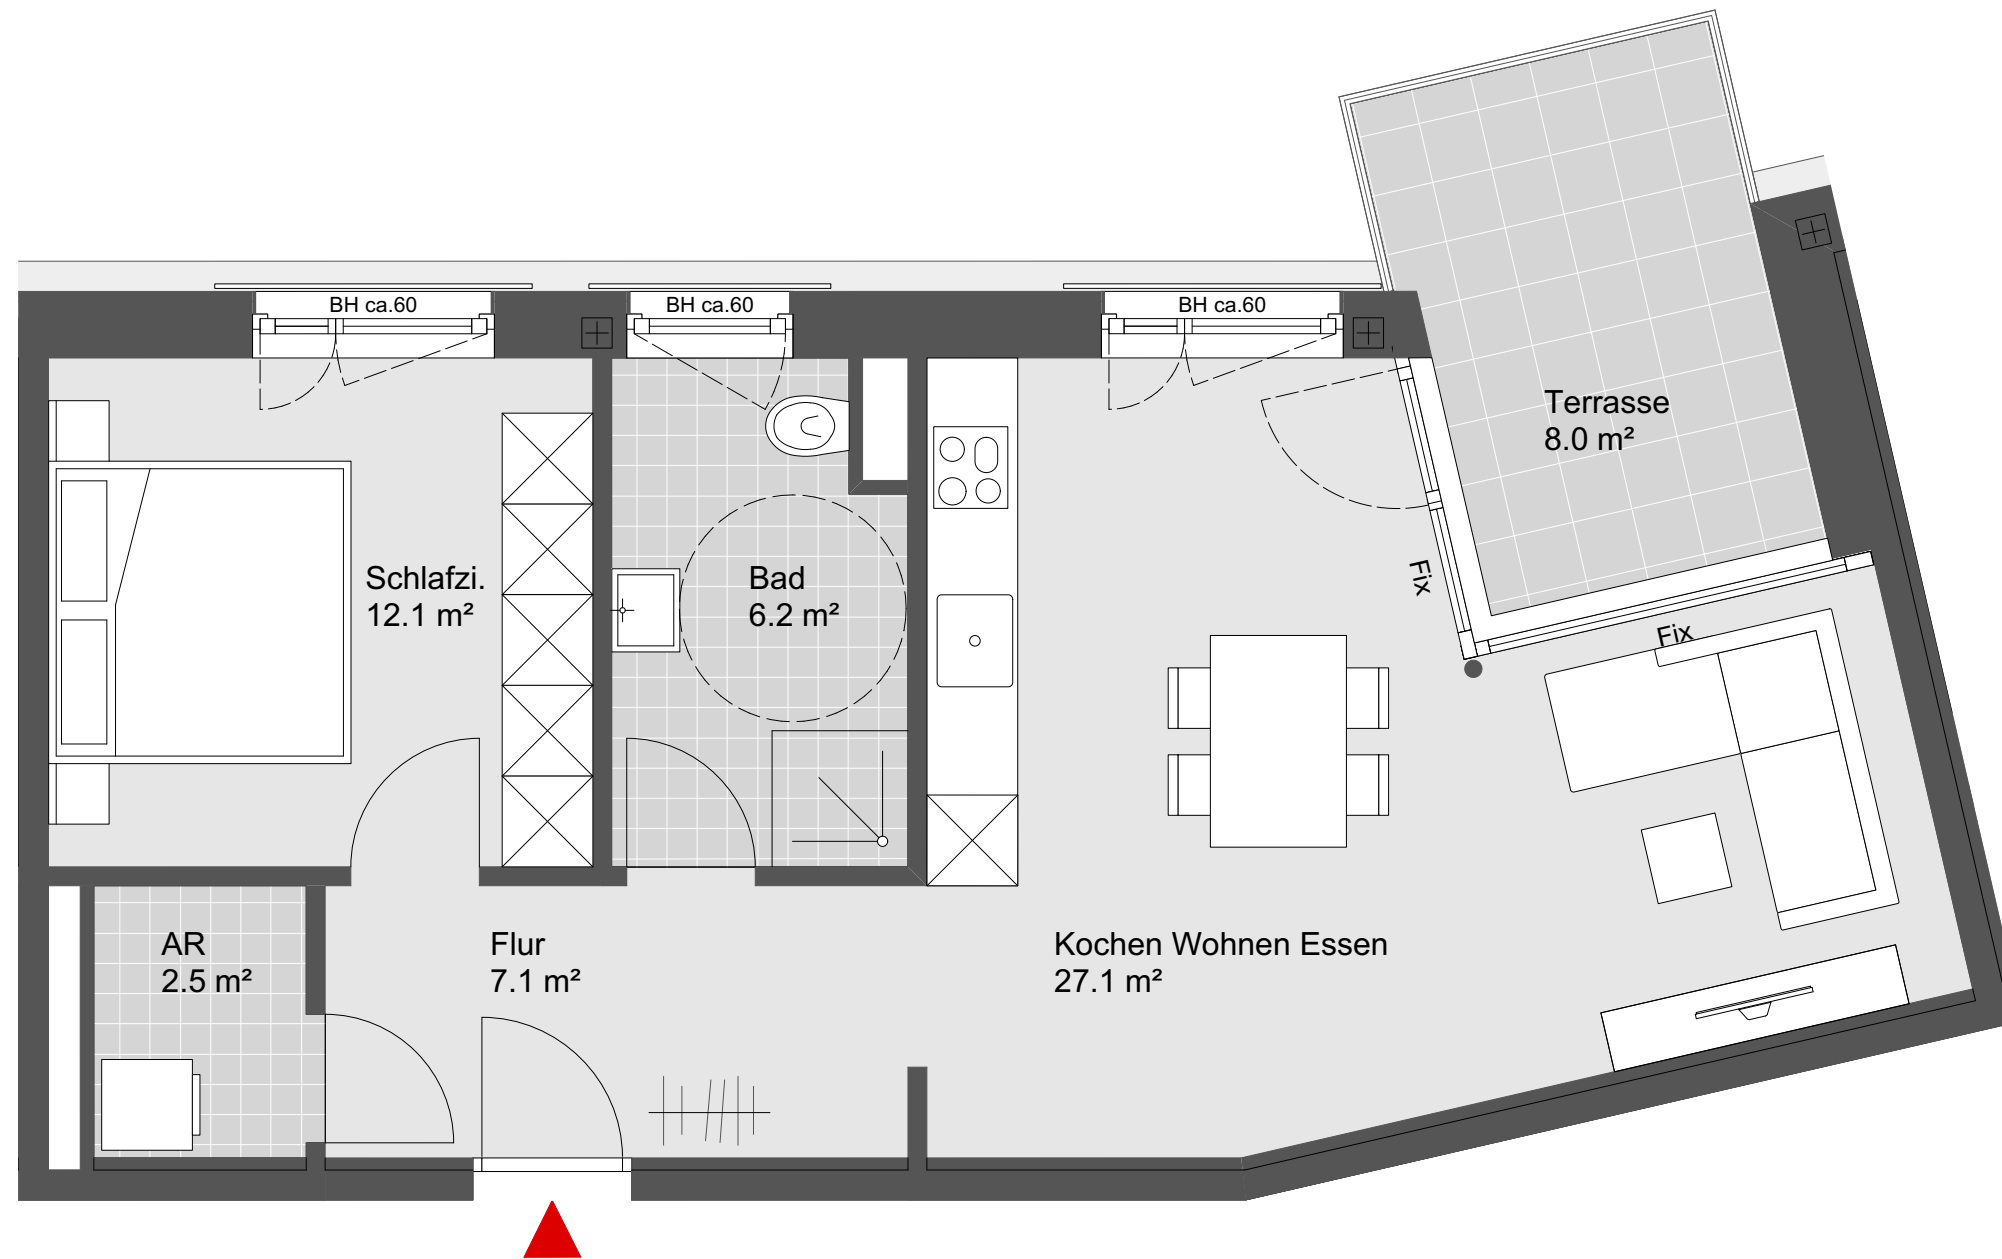

## Lustenau Rheindorf

### TOP W06

2 Zimmerwohnung  
1.Obergeschoss

Wohnnutzfläche: 55.0 m<sup>2</sup>  
Terrassenfläche: 8.0 m<sup>2</sup>

Übersichtsplan

Symbolbild

Grundriss - Maßstab 1:50