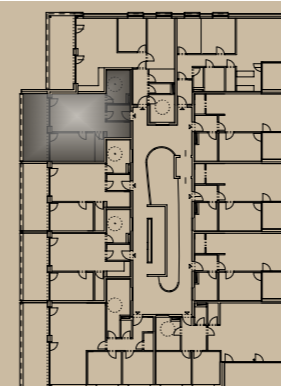

**LUGER - AREAL
HAUS MOZARTSTRASSE
DORNBIRN**

TOP 7

RHOMBERG BAU GmbH
Bregenz

TOP 7
2 Zimmerwohnung
1. Obergeschoss

Wohnfläche 54.1m²
Terrasse 18.2m²

Maßstab 1:50

www.rhombergbau.at