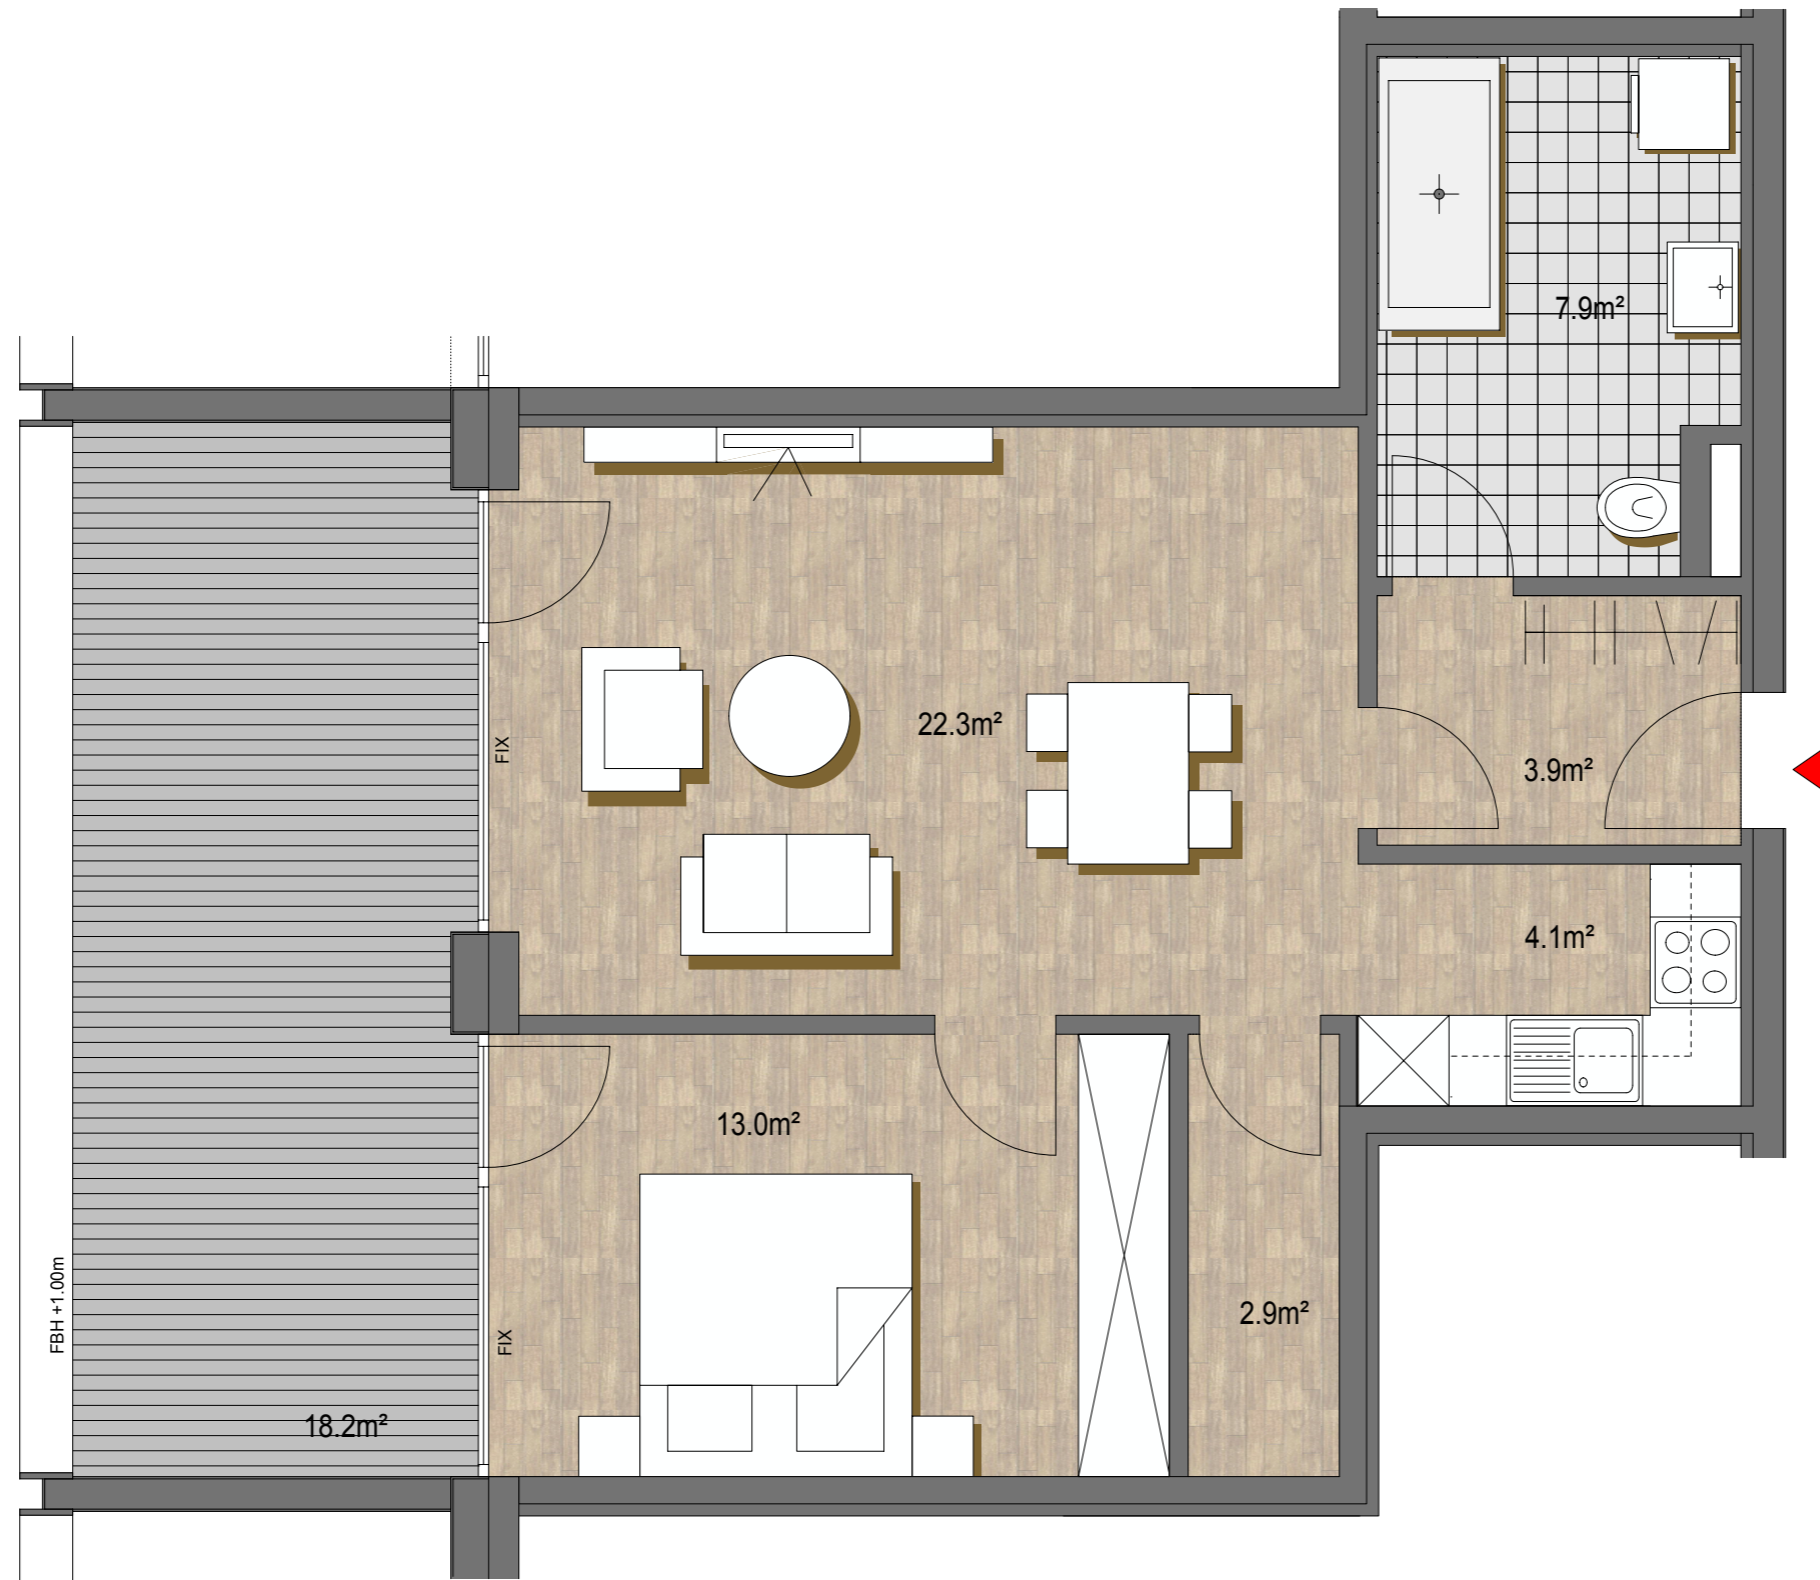

**LUGER - AREAL
HAUS MOZARTSTRASSE
DORNBIRN**

TOP 7

RHOMBERG BAU GmbH
Bregenz

TOP 7
2 Zimmerwohnung
1. Obergeschoss

Wohnfläche 54.1m²
Terrasse 18.2m²

Maßstab 1:50

www.rhombergbau.at