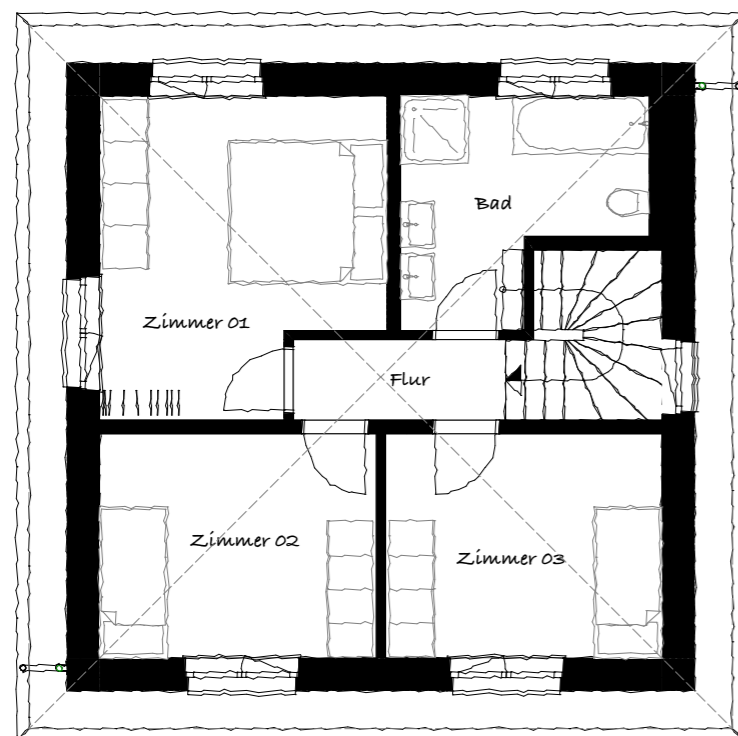

WOMI - BAUMEISTERHAUS HAUSIDEE 100

Technik/AB	7,20m ²
Diele	7,20m ²
Wc	1,60m ²
AB	3,40m ²
Kochen/Ess/Wo	31,10m ²

Flur	3,00m ²
Bad	8,10m ²
Zimmer 01	14,60m ²
Zimmer 02	10,80m ²
Zimmer 03	10,80m ²

OG

WM Baumanagement GmbH
Hauptstraße 38, 6973 Höchst
office@wm-baumanagement.at