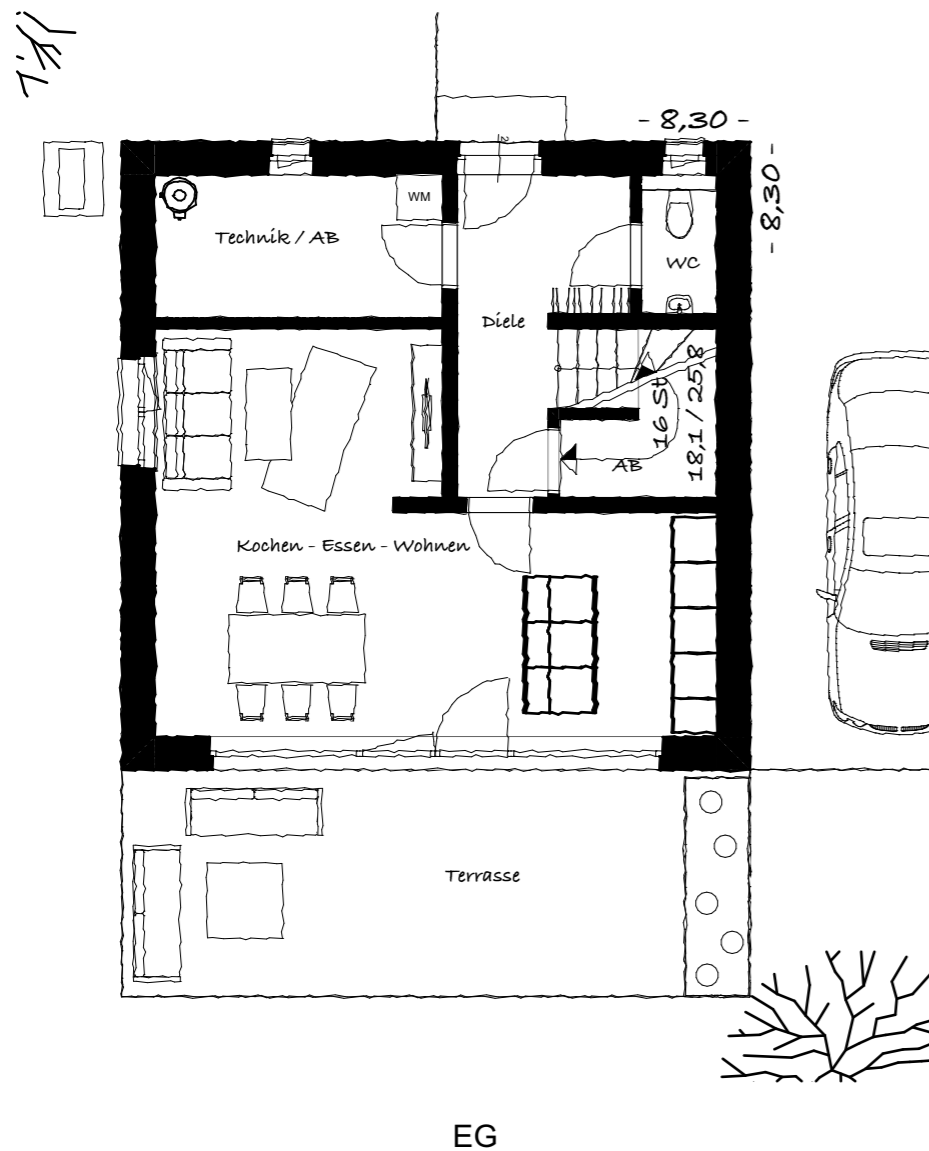

WOMI - BAUMEISTERHAUS HAUSIDEE 100

Technik/AB	7,20m ²
Diele	7,20m ²
Wc	1,60m ²
AB	3,40m ²
Kochen/Ess/Wo	31,10m ²

Flur	3,00m ²
Bad	8,10m ²
Zimmer 01	14,60m ²
Zimmer 02	10,80m ²
Zimmer 03	10,80m ²

OG

WM Baumanagement GmbH
Hauptstraße 38, 6973 Höchst
office@wm-baumanagement.at