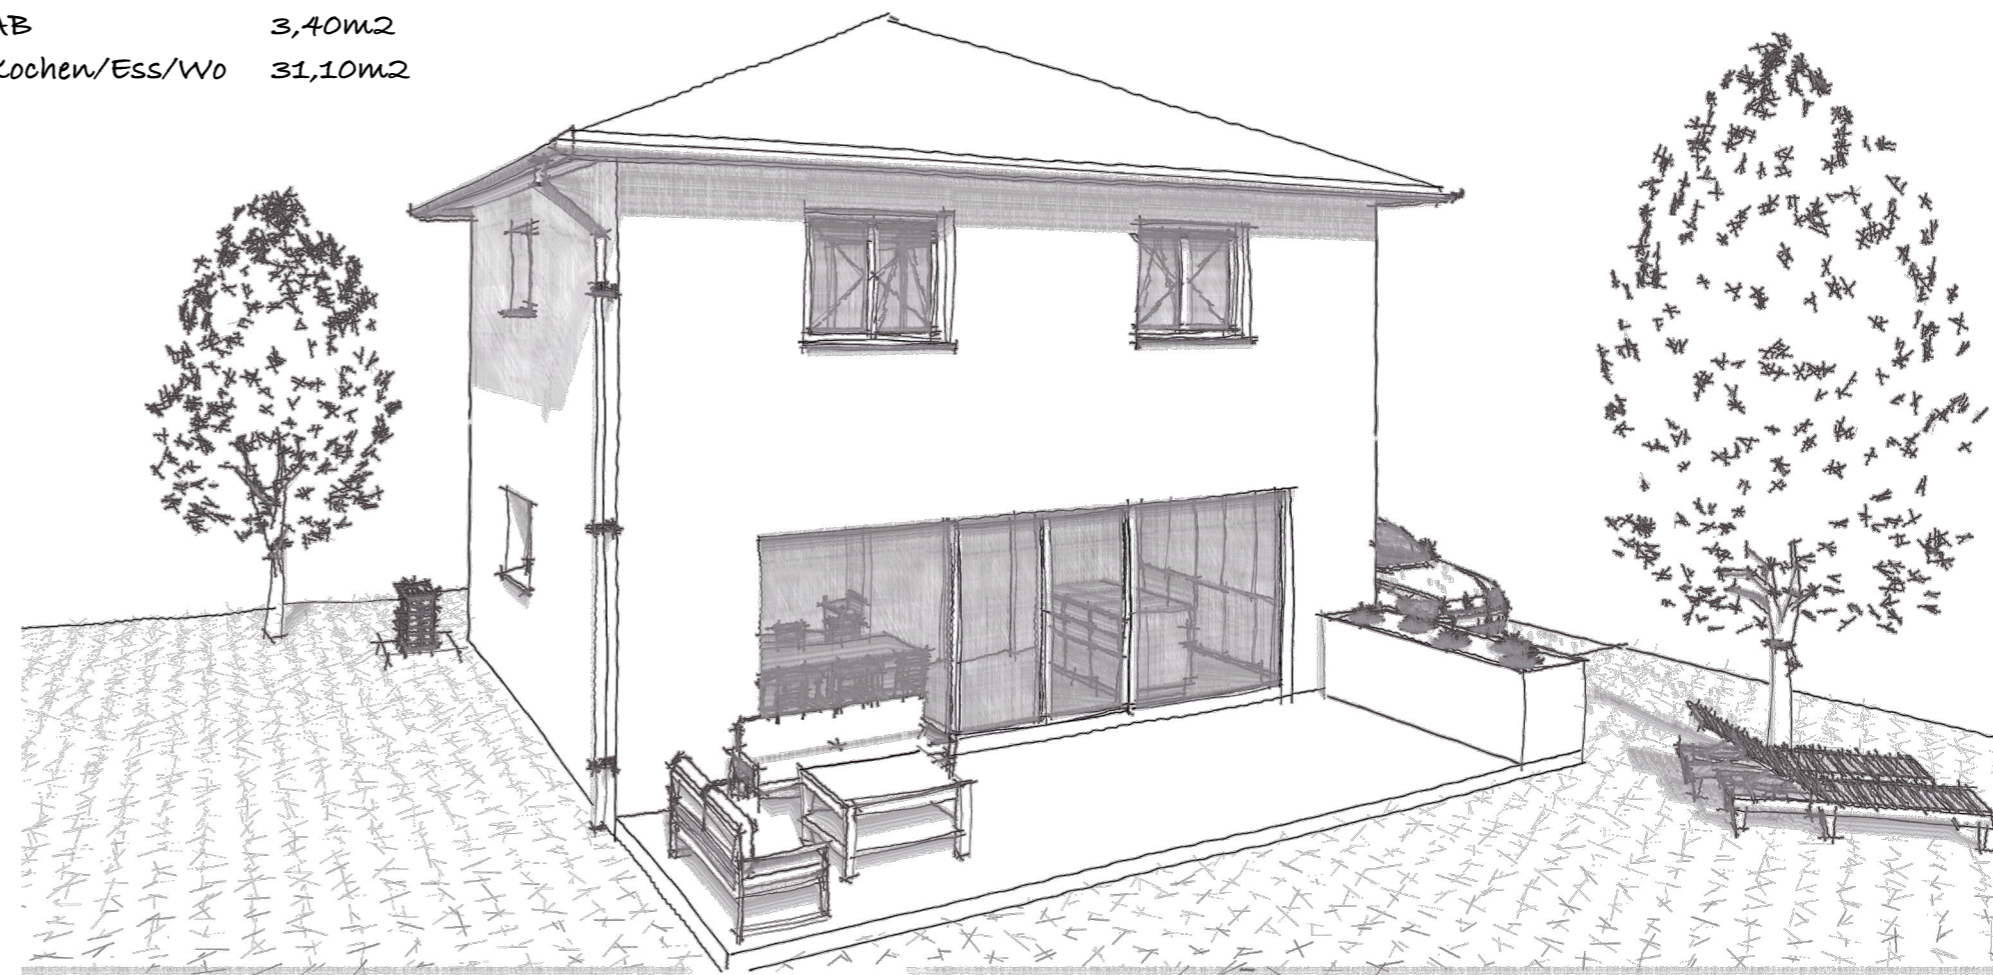

WOMI - BAUMEISTERHAUS HAUSIDEE 100

Technik/AB	7,20m ²
Diele	7,20m ²
Wc	1,60m ²
AB	3,40m ²
Kochen/Ess/Wo	31,10m ²

Flur	3,00m ²
Bad	8,10m ²
Zimmer 01	14,60m ²
Zimmer 02	10,80m ²
Zimmer 03	10,80m ²

OG

WM Baumanagement GmbH
Hauptstraße 38, 6973 Höchst
office@wm-baumanagement.at