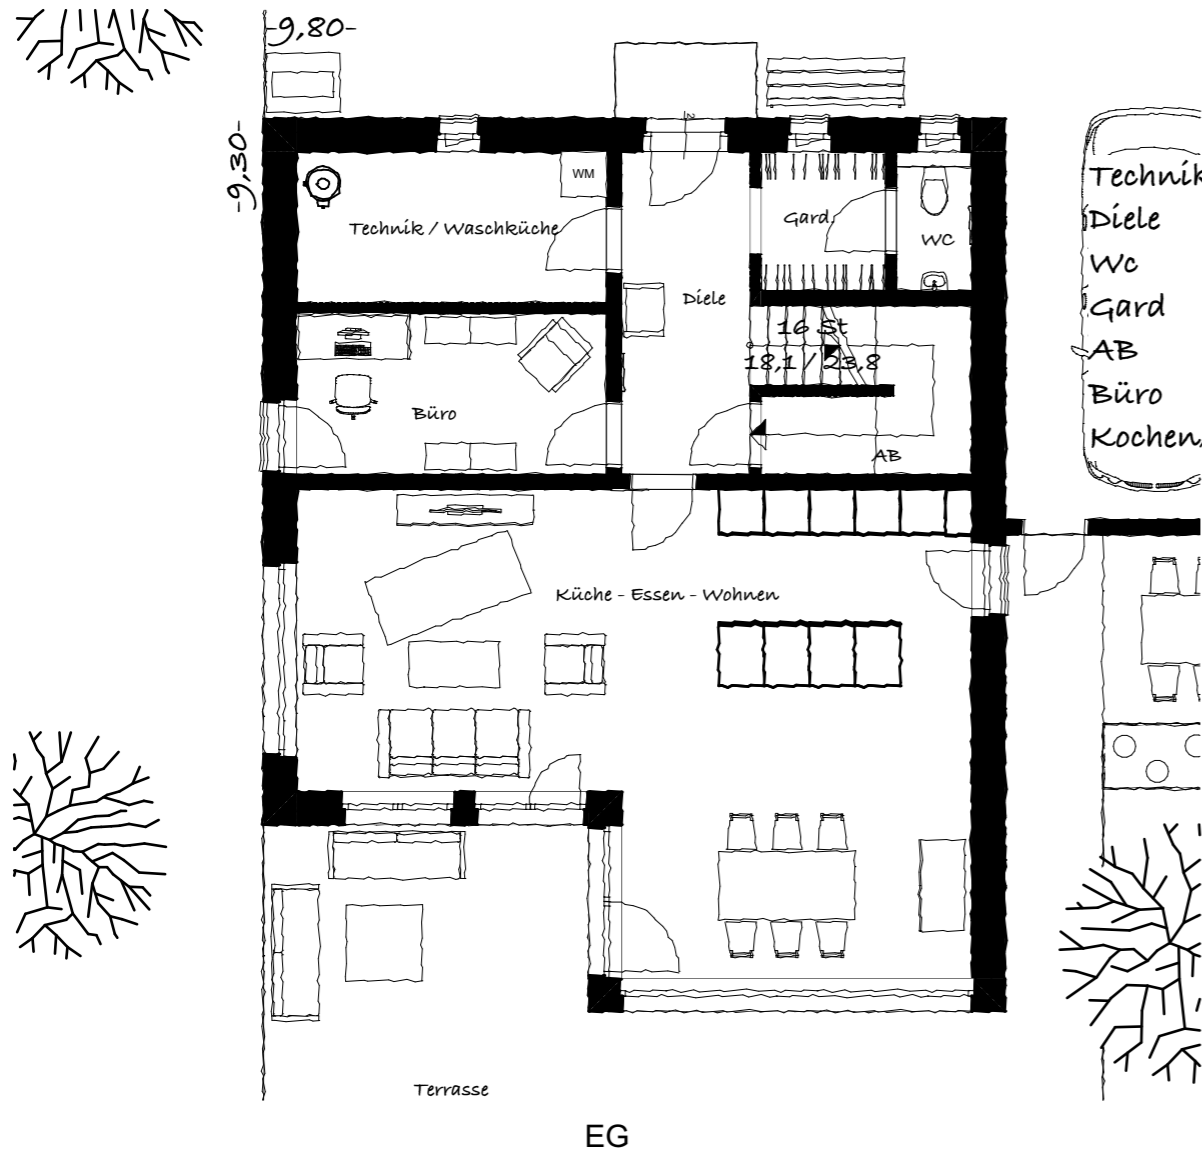

WOMI - BAUMEISTERHAUS

HAUSIDEE 145

Technik/Waschen	8,20m ²
Diele	7,20m ²
Wc	1,60m ²
Gard	3,00m ²
AB	4,40m ²
Büro	8,70m ²
Kochen/Ess/Wo	47,10m ²

Flur	5,00m ²
Bad	10,40m ²
Bad 2	5,00m ²
Zimmer 01	12,80m ²
Zimmer 02	12,80m ²
Zimmer 03	18,50m ²
Balkon	12,50m ²