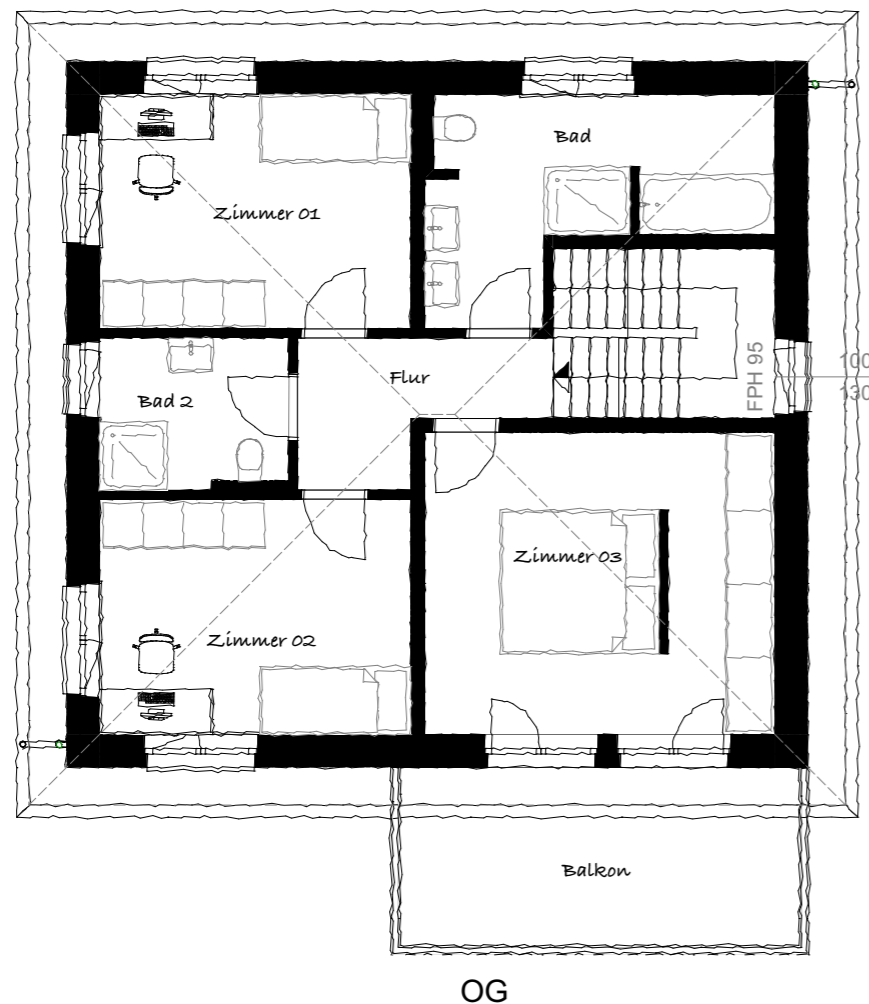

WOMI - BAUMEISTERHAUS

HAUSIDEE 145

Technik/Waschen	8,20m ²
Diele	7,20m ²
Wc	1,60m ²
Gard	3,00m ²
AB	4,40m ²
Büro	8,70m ²
Kochen/Ess/Wo	47,10m ²

Flur	5,00m ²
Bad	10,40m ²
Bad 2	5,00m ²
Zimmer 01	12,80m ²
Zimmer 02	12,80m ²
Zimmer 03	18,50m ²
Balkon	12,50m ²