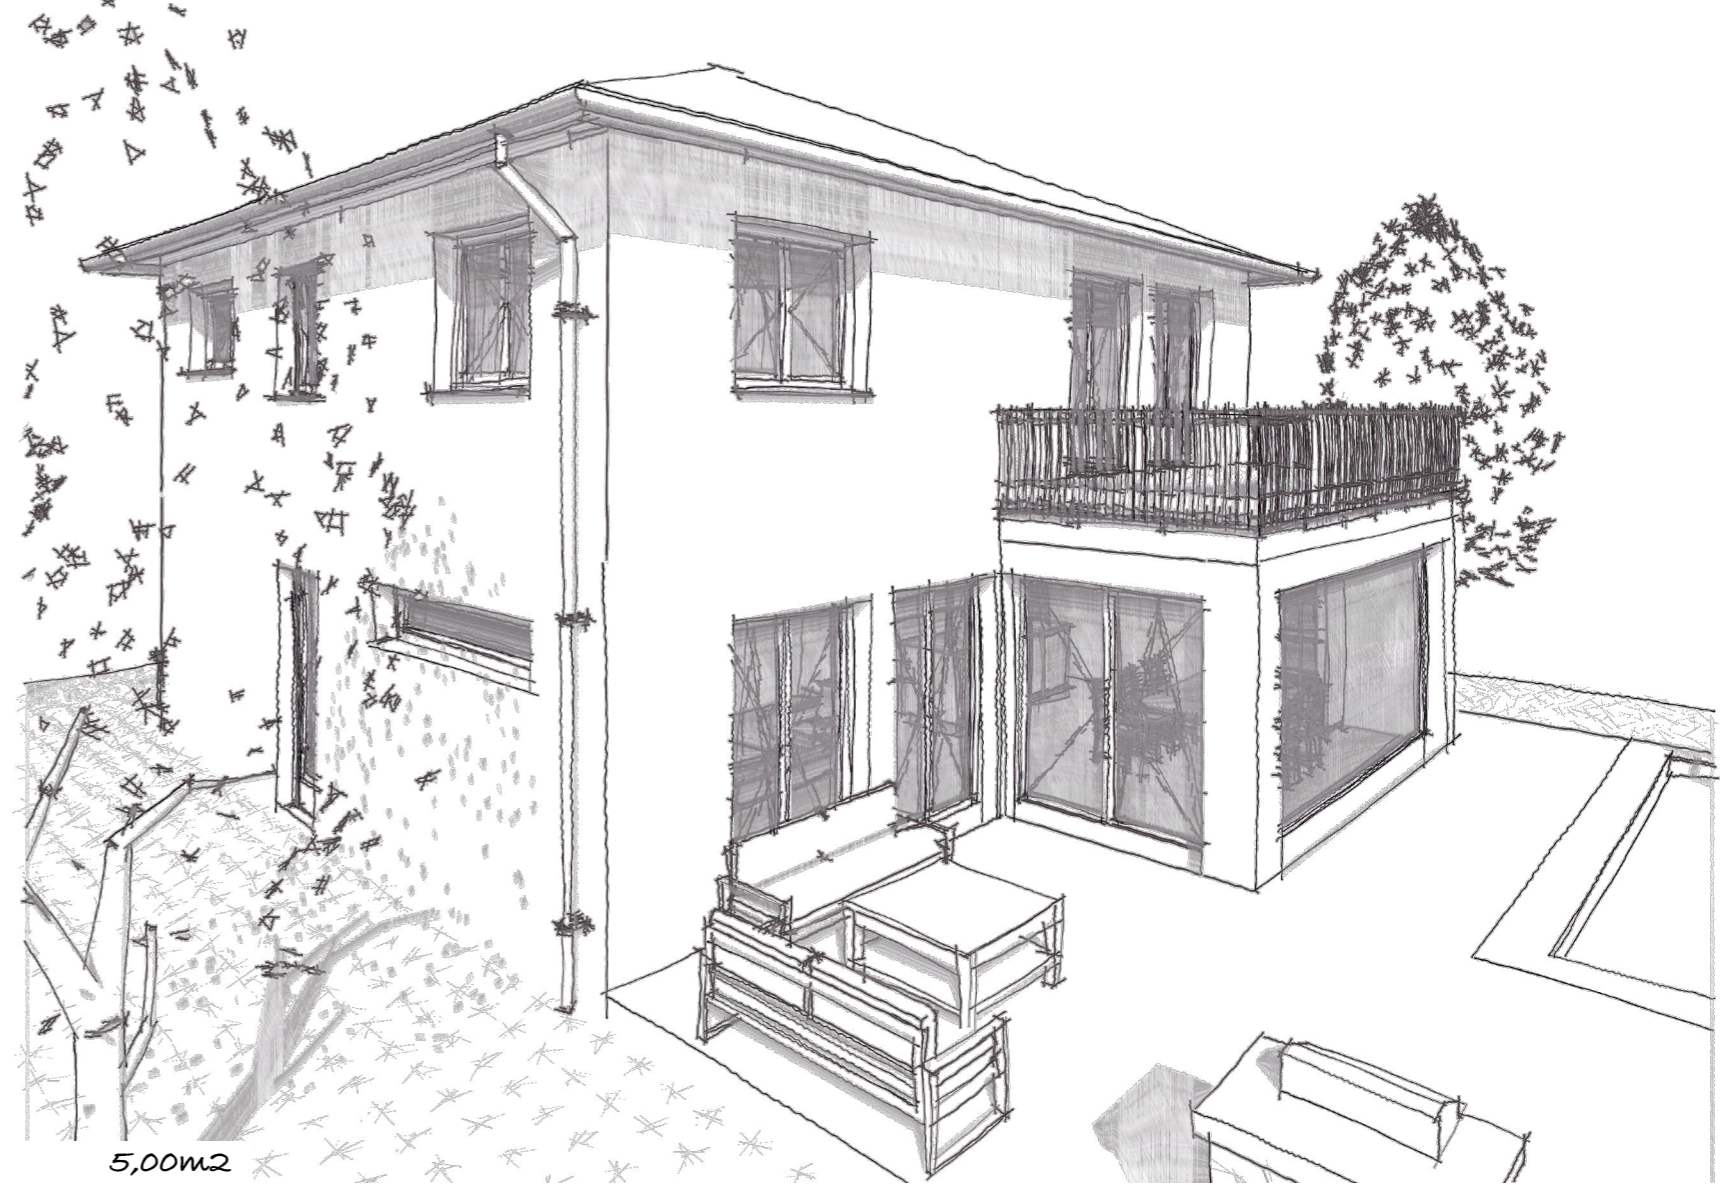

WOMI - BAUMEISTERHAUS

HAUSIDEE 145

Technik/Waschen	8,20m ²
Diele	7,20m ²
Wc	1,60m ²
Gard	3,00m ²
AB	4,40m ²
Büro	8,70m ²
Kochen/Ess/Wo	47,10m ²

Flur	5,00m ²
Bad	10,40m ²
Bad 2	5,00m ²
Zimmer 01	12,80m ²
Zimmer 02	12,80m ²
Zimmer 03	18,50m ²
Balkon	12,50m ²