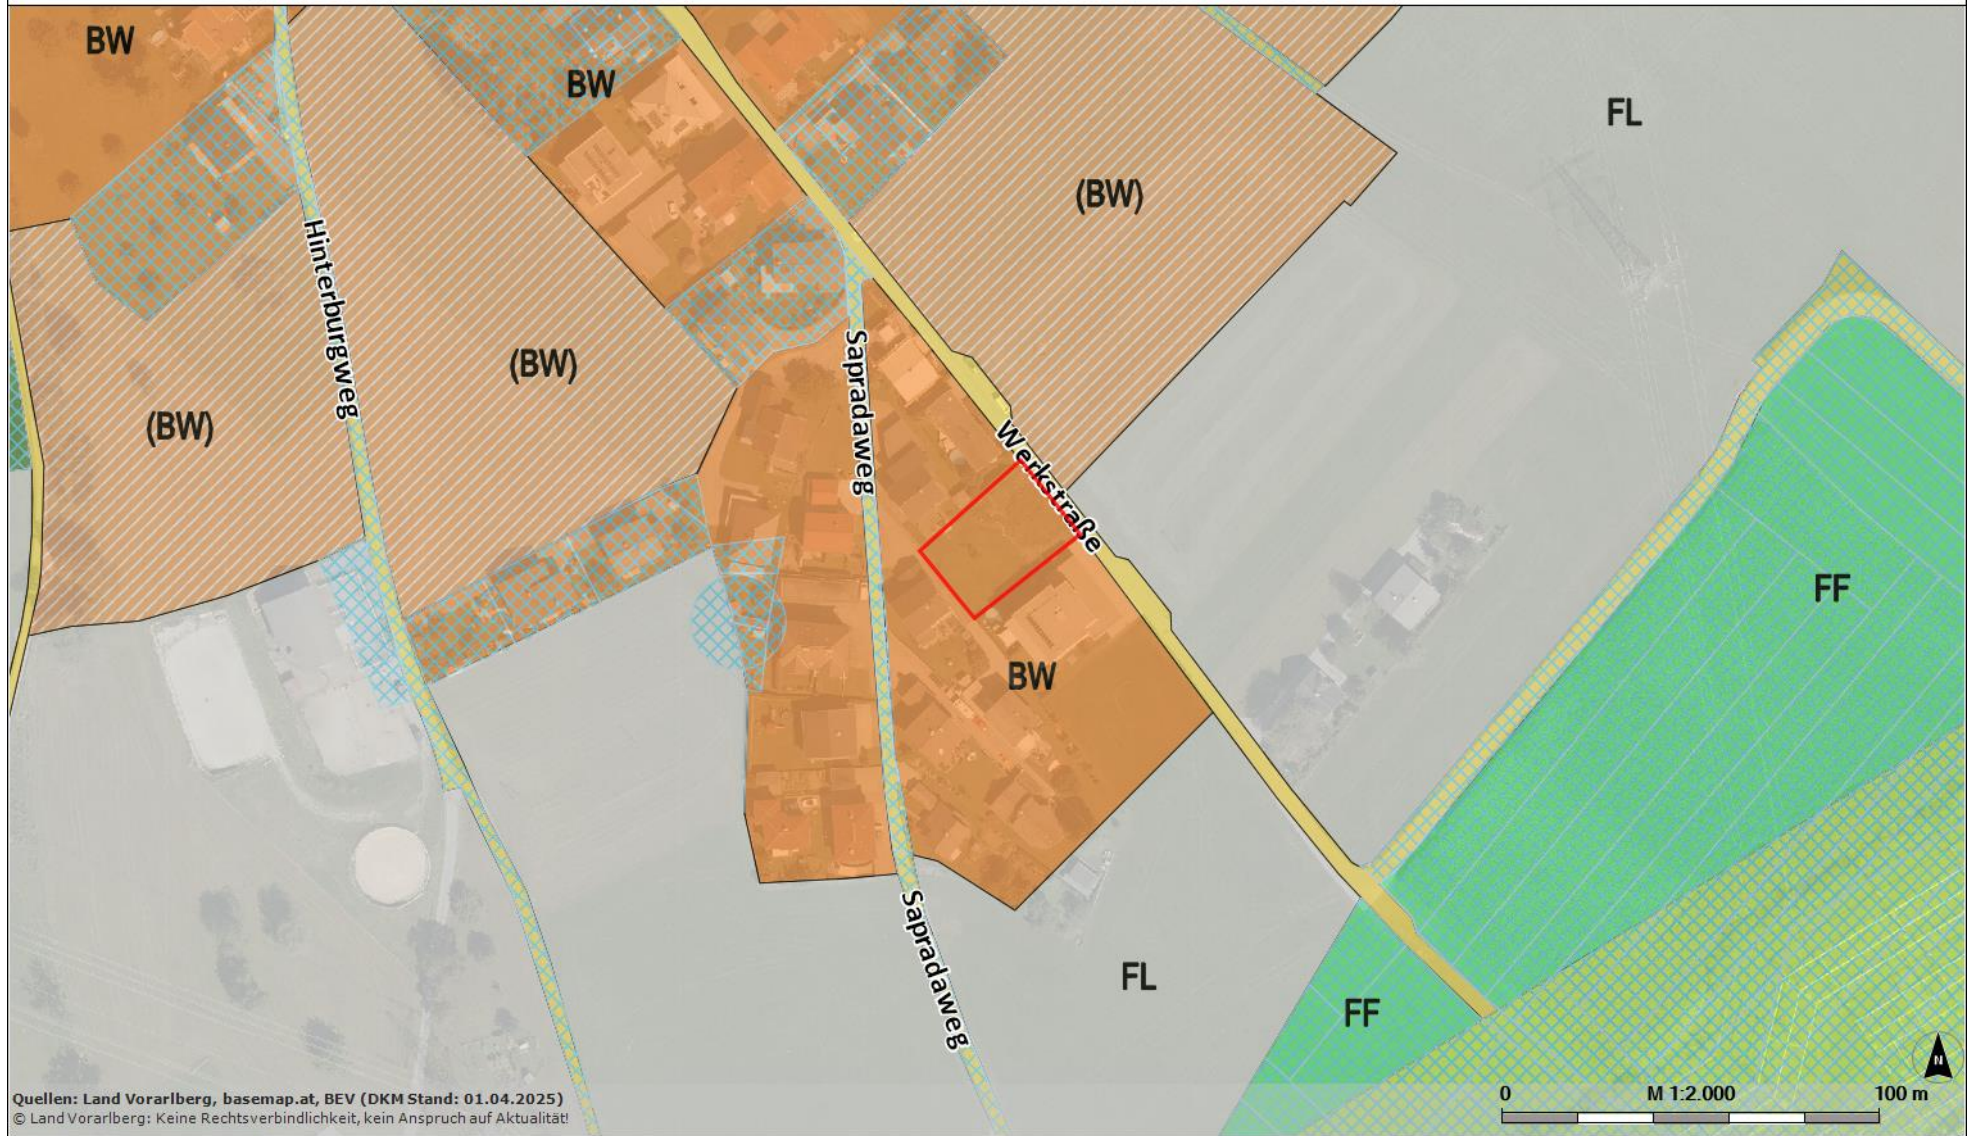

rechts: -40075; hoch: 223225

rechts: -39559; hoch: 223225

Quellen: Land Vorarlberg, basemap.at, BEV (DKM Stand: 01.04.2025)
© Land Vorarlberg: Keine Rechtsverbindlichkeit, kein Anspruch auf Aktualität!

rechts: -40075; hoch: 222927

rechts: -39559; hoch: 222927

Karte erstellt am: 29.07.2025

<https://atlas.vorarlberg.at>

MGI / Austria GK West (31254)