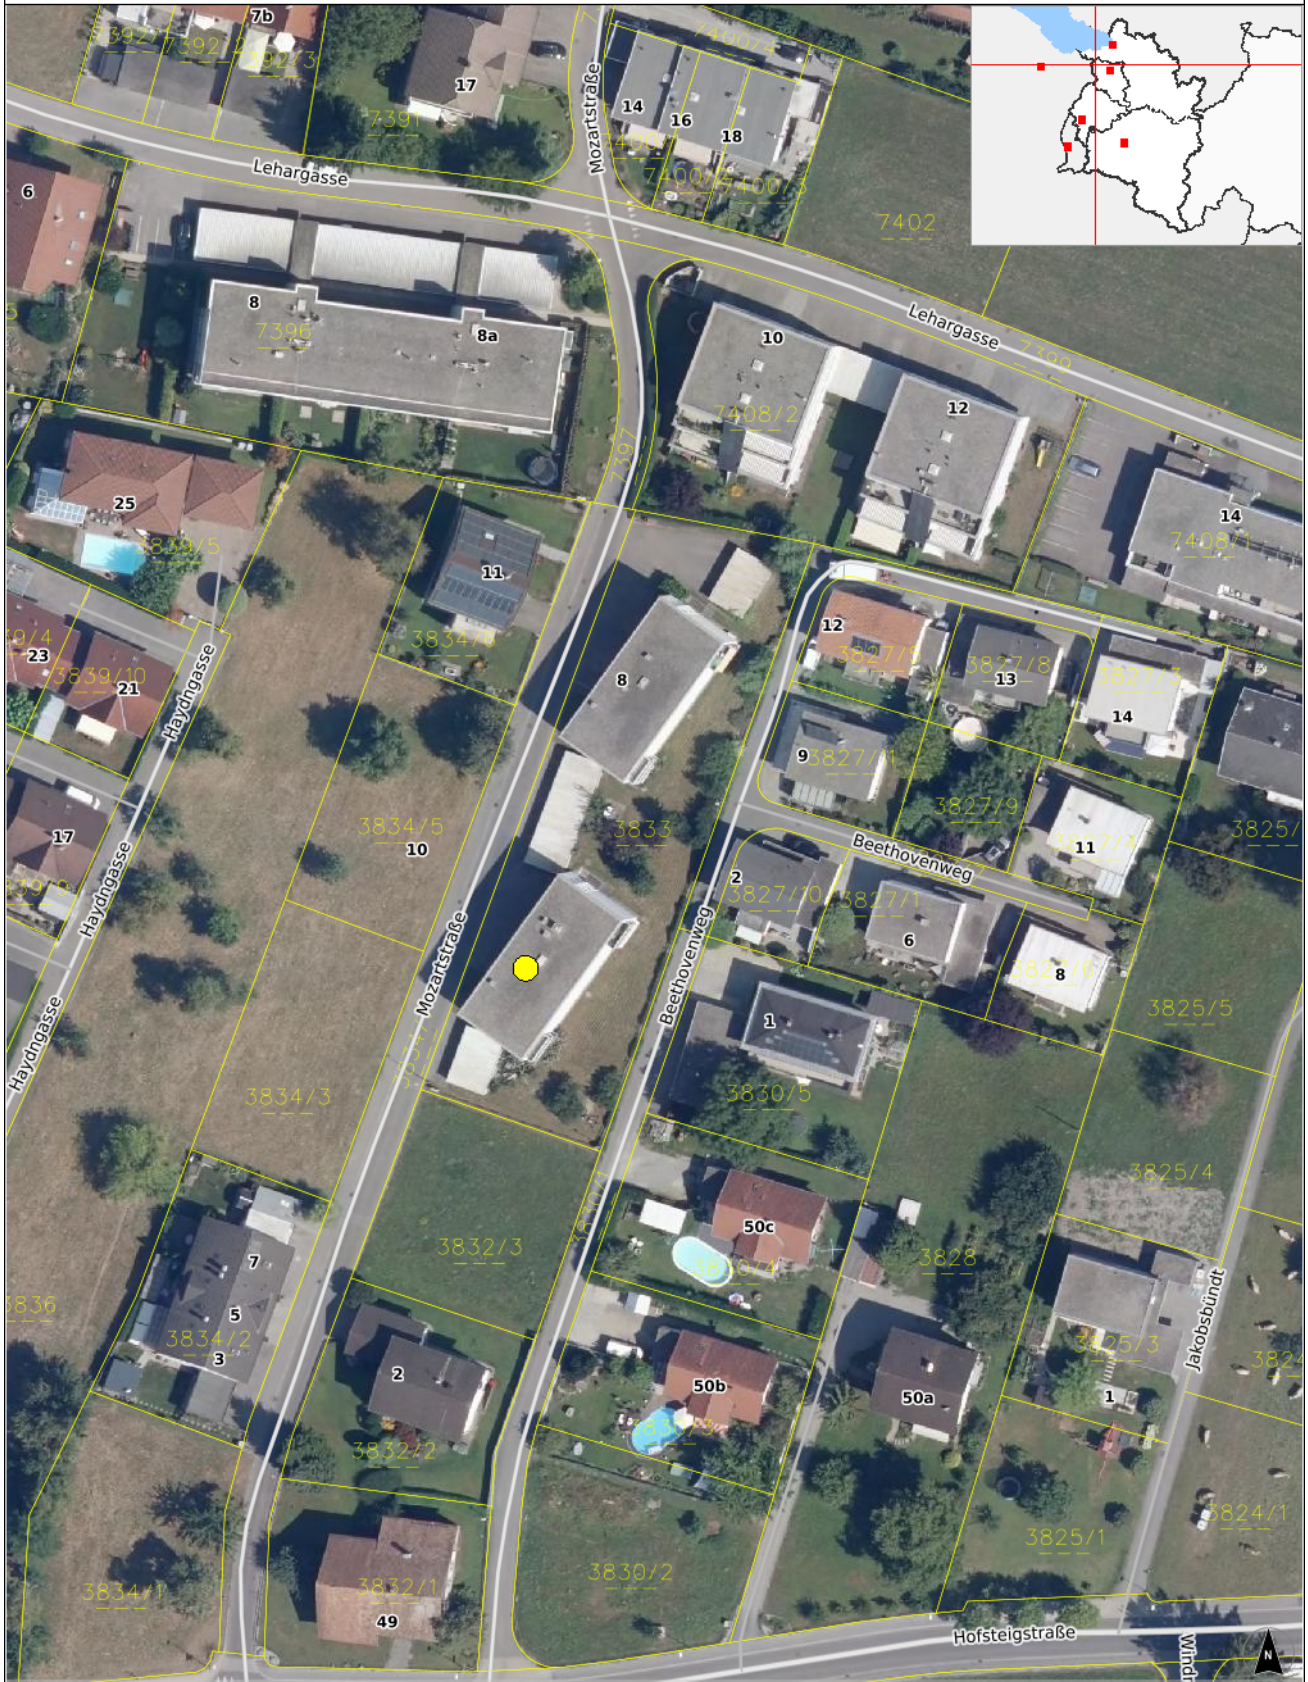

rechts: -49989; hoch: 255623

rechts: -49818; hoch: 255623

Quellen: Land Vorarlberg, LVA, BEV (DKM: 01.04.2020, ÖK-Urlappt, Österreichisches Adressregister)
 © Land Vorarlberg. Keine Rechtsverbindlichkeit, kein Anspruch auf Aktualität!

0 M 1:1.000 50 m

rechts: -49989; hoch: 255395

rechts: -49818; hoch: 255395

Karte erstellt am: 17.08.2020