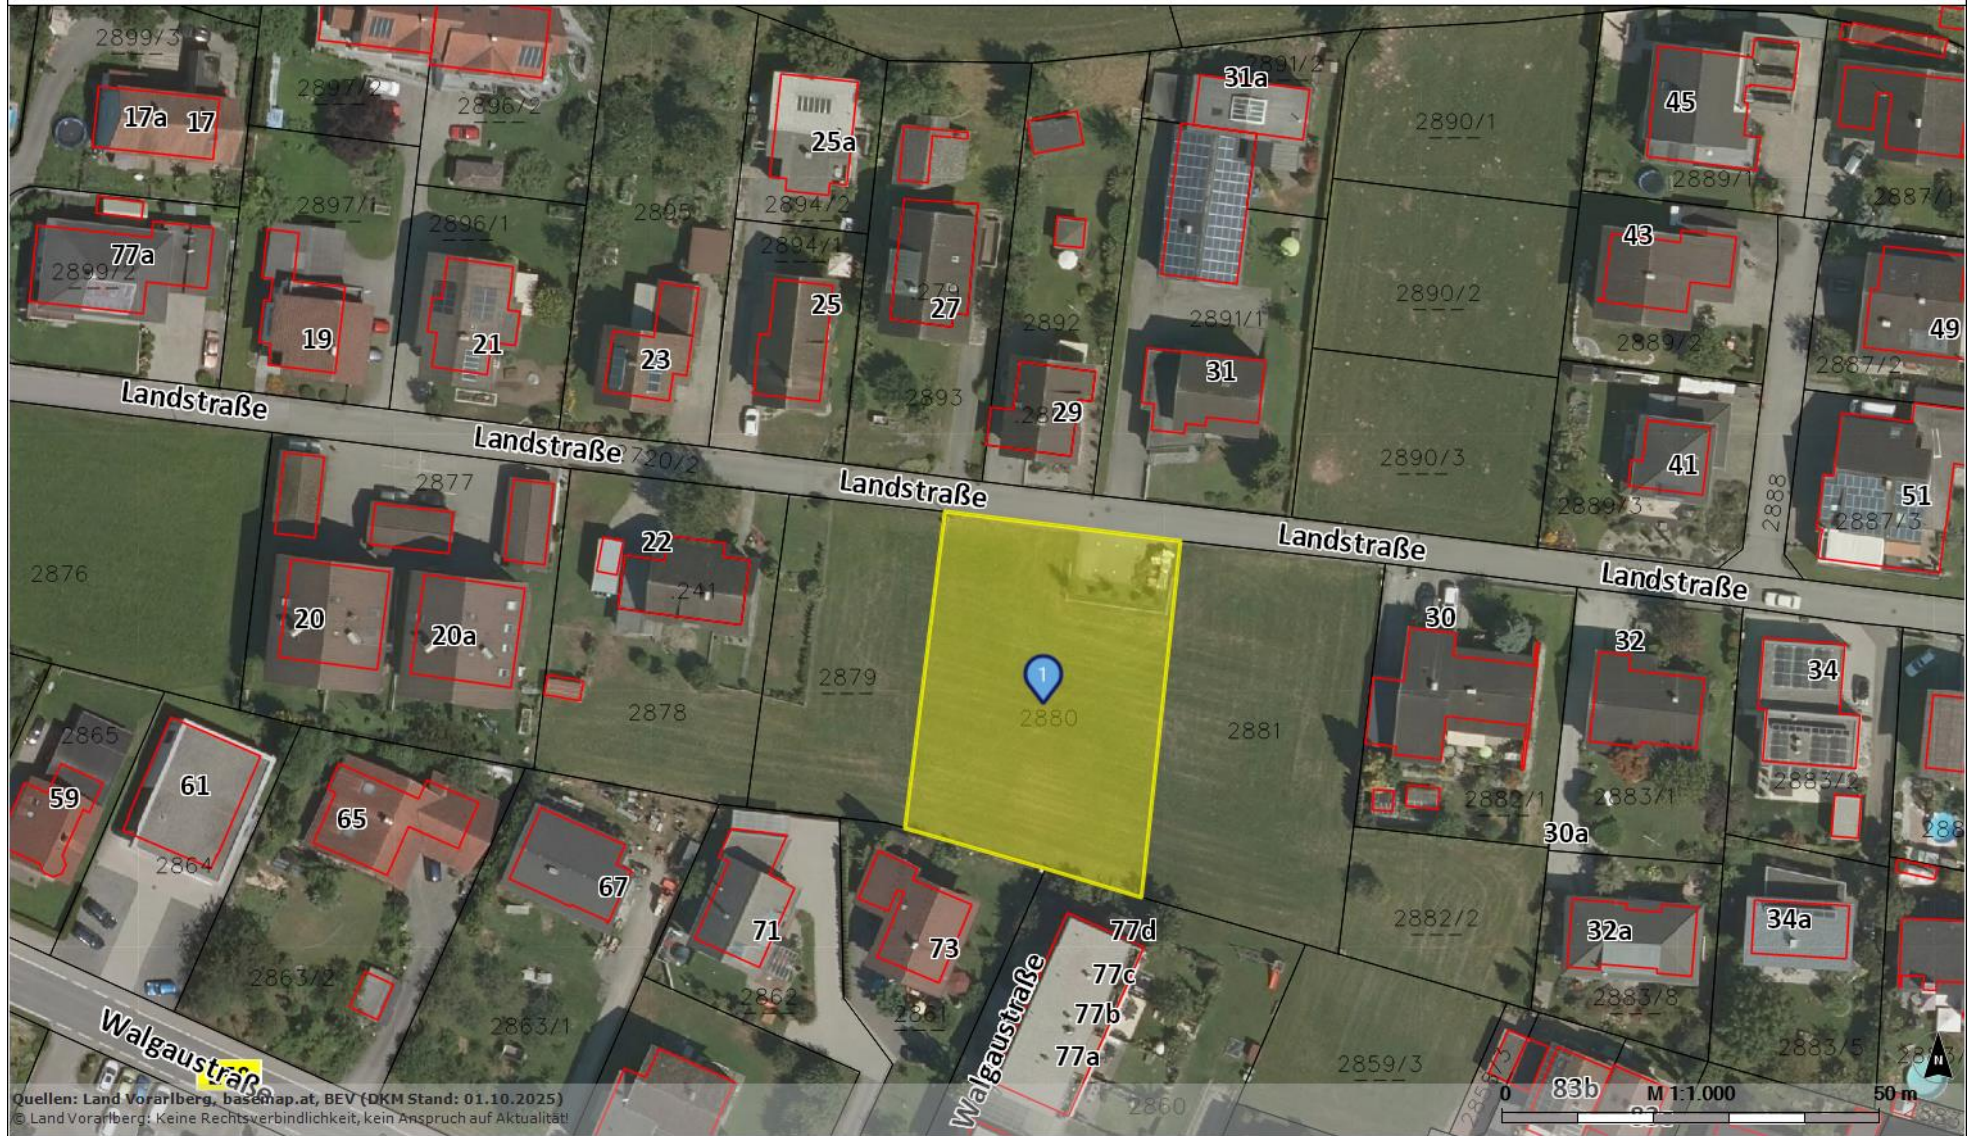

rechts: -47976; hoch: 229276

rechts: -47717; hoch: 229276

Quellen: Land Vorarlberg, basemap.at, BEV (DKM Stand: 01.10.2025)
© Land Vorarlberg: Keine Rechtsverbindlichkeit, kein Anspruch auf Aktualität!

rechts: -47976; hoch: 229126

rechts: -47717; hoch: 229126

Karte erstellt am: 23.04.2026

<https://atlas.vorarlberg.at>

MGI / Austria GK West (31254)