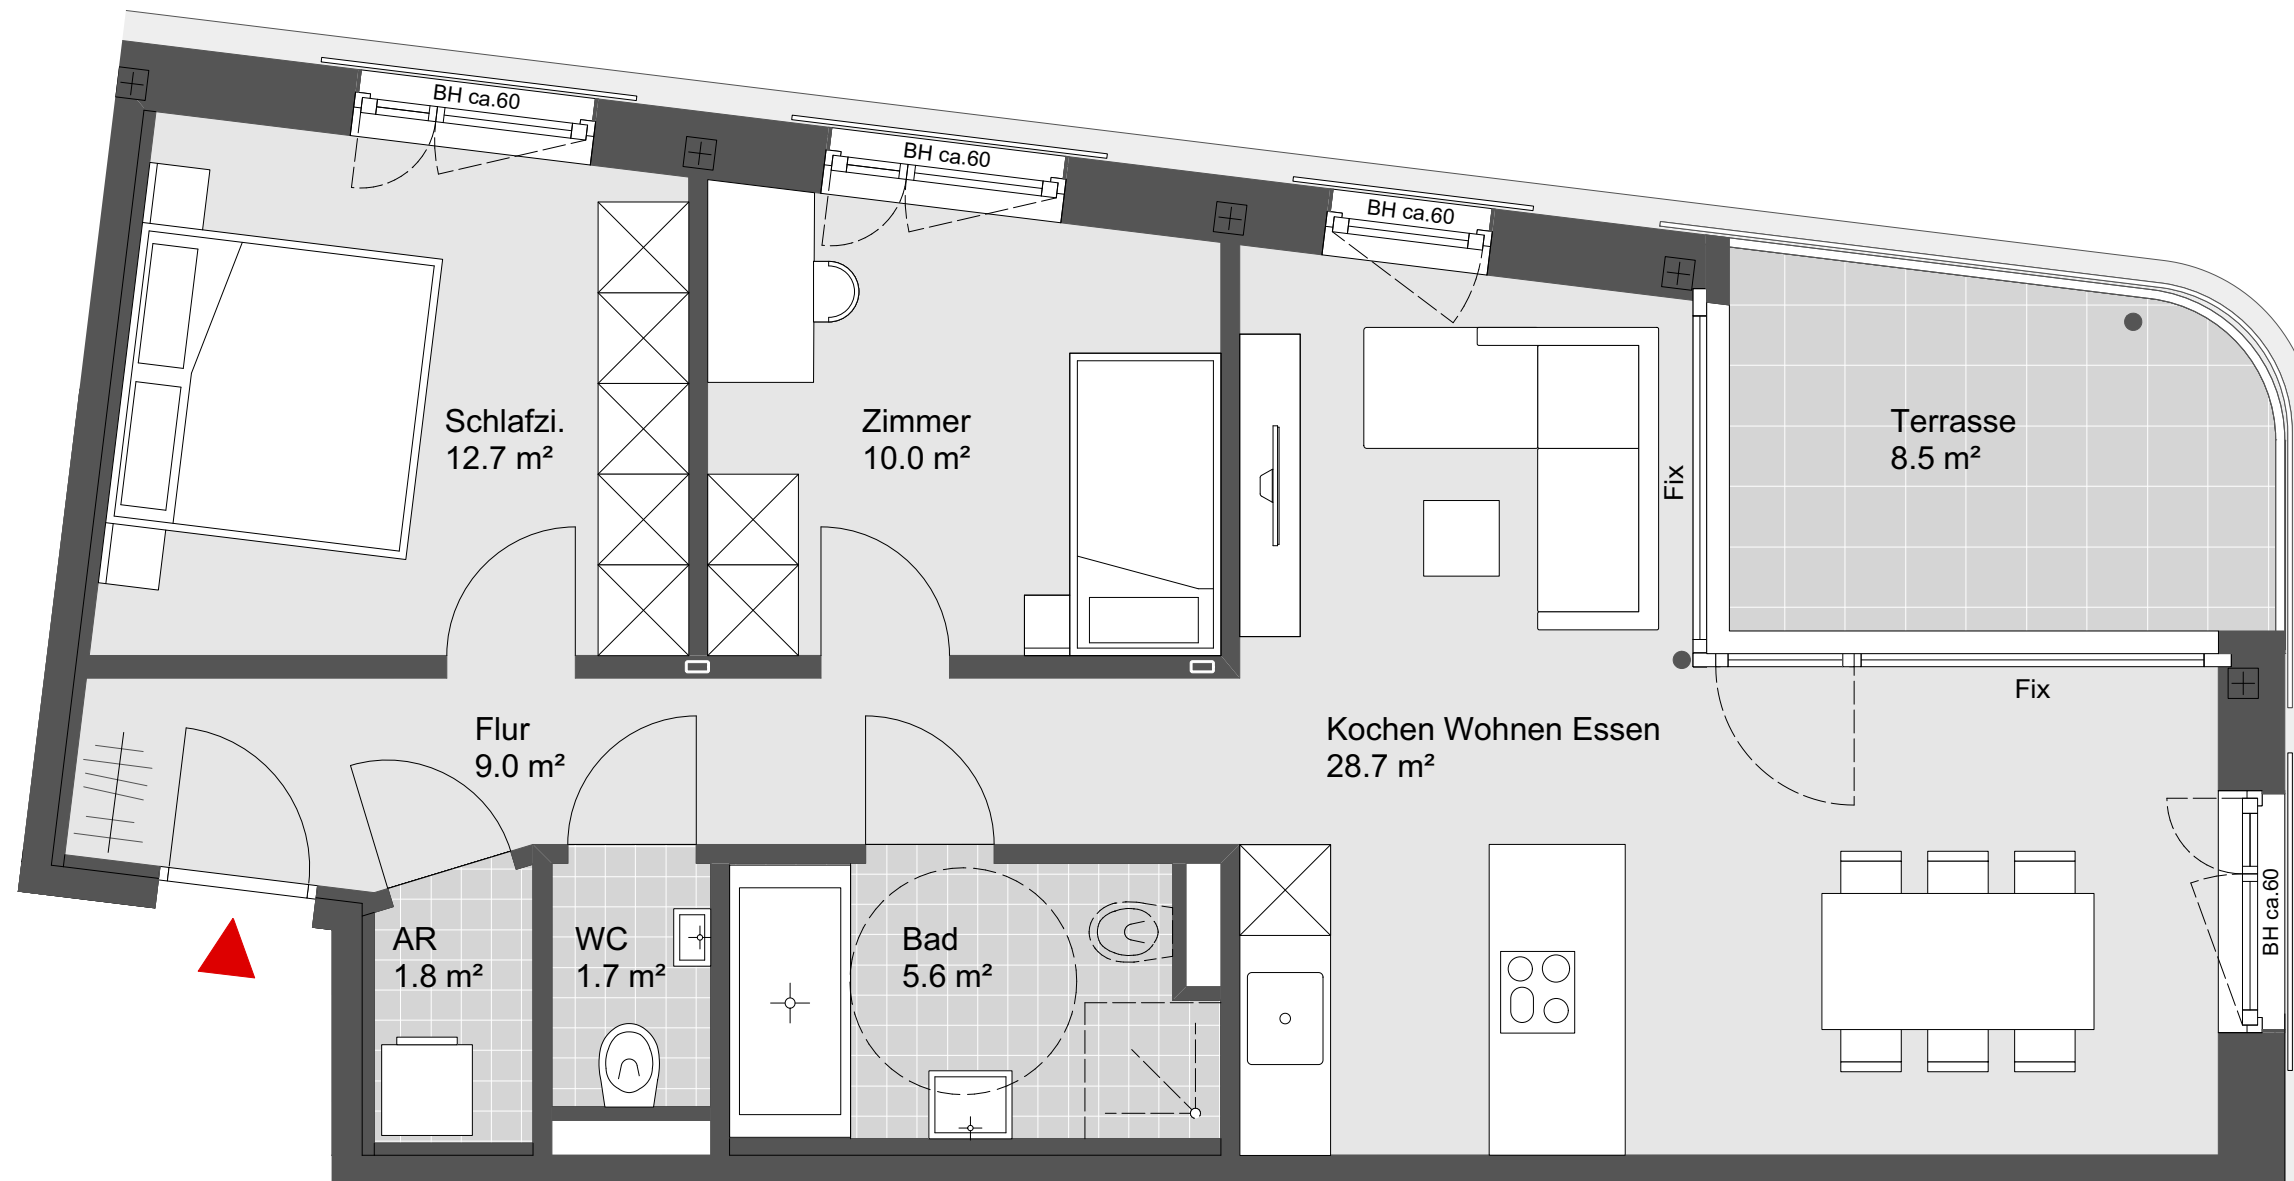

Lustenau Rheindorf

TOP W07

3 Zimmerwohnung
1.Obergeschoss

Wohnnutzfläche: 69.5 m²
Terrassenfläche: 8.5 m²

Übersichtsplan

Symbolbild

Grundriss - Maßstab 1:50