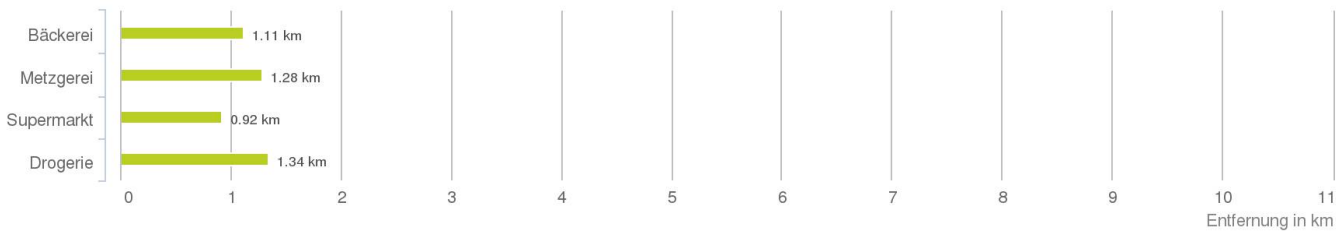

# Lageanalyse

Wellenau 13, 6900 Lochau

### Distanzen zu den Nahversorgungseinrichtungen