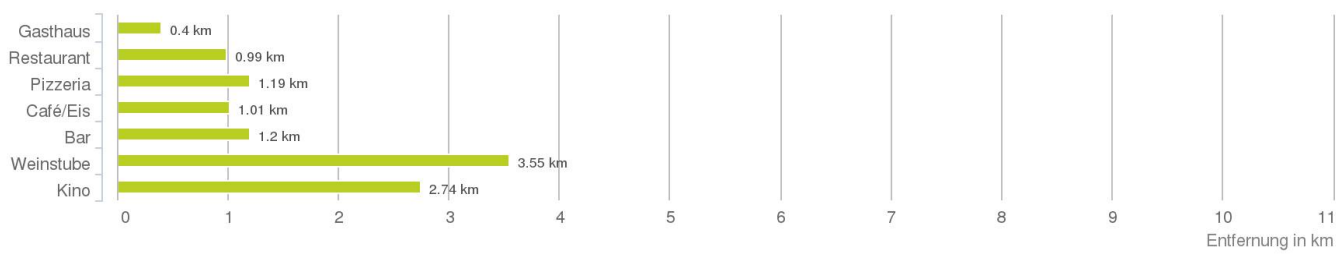

Distanzen zu den Ausgehenrichtungen