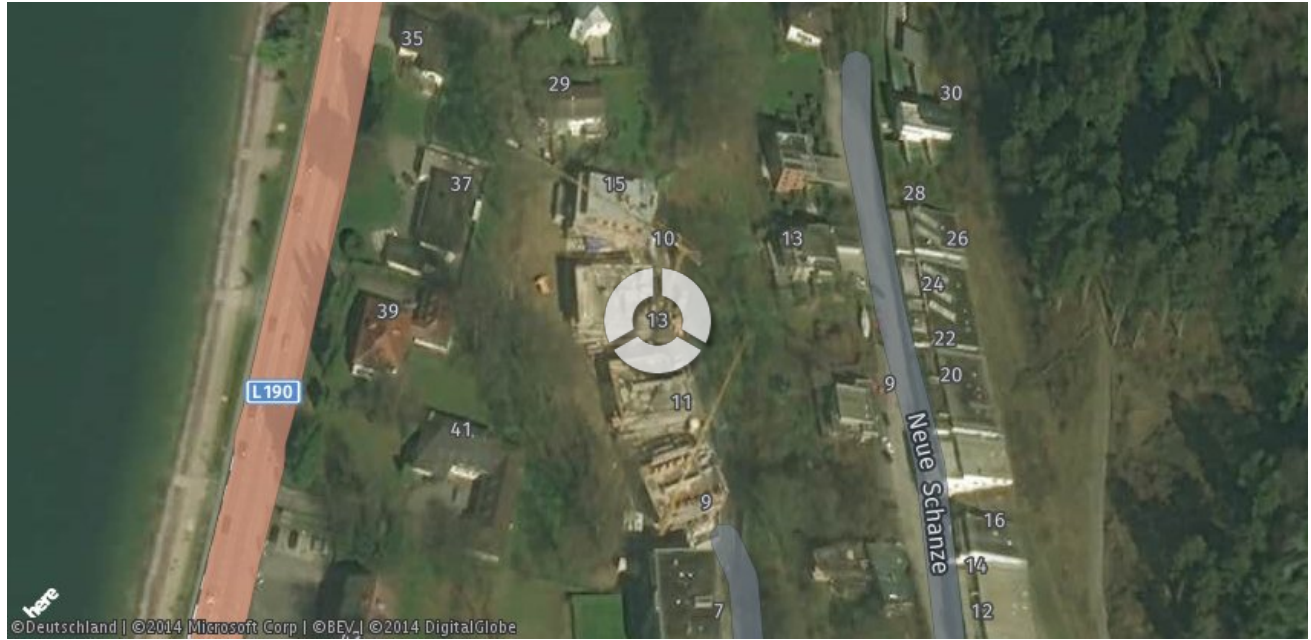

# Lageanalyse

Wellenau 13, 6900 Lochau

### Distanzen zu den Nahversorgungseinrichtungen