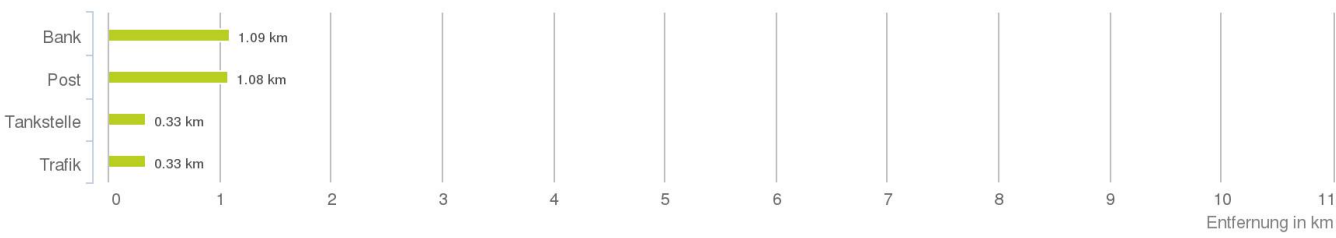

# Lageanalyse

Wellenau 13, 6900 Lochau

### Distanzen zu den Nahversorgungseinrichtungen